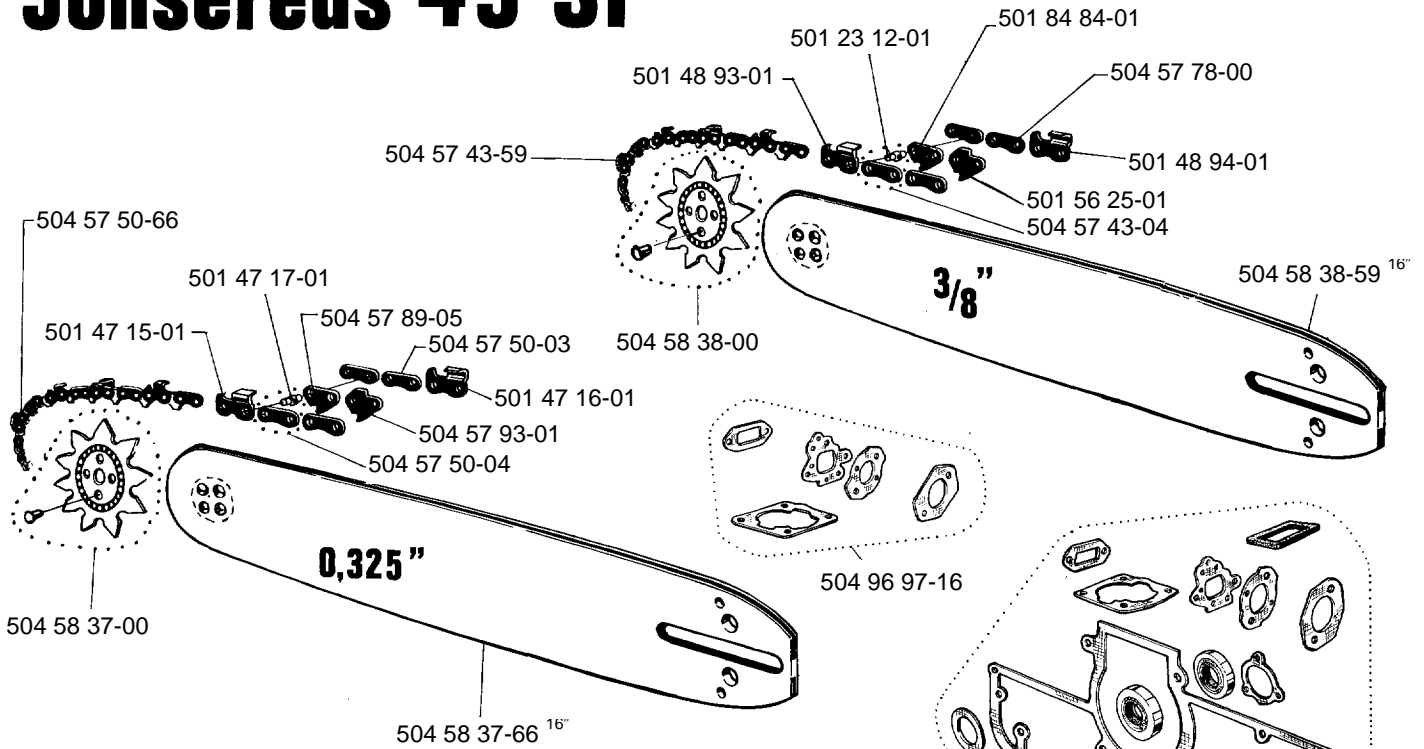

Jonsereds 49 SP

504 88 99-13

504 88 99-67