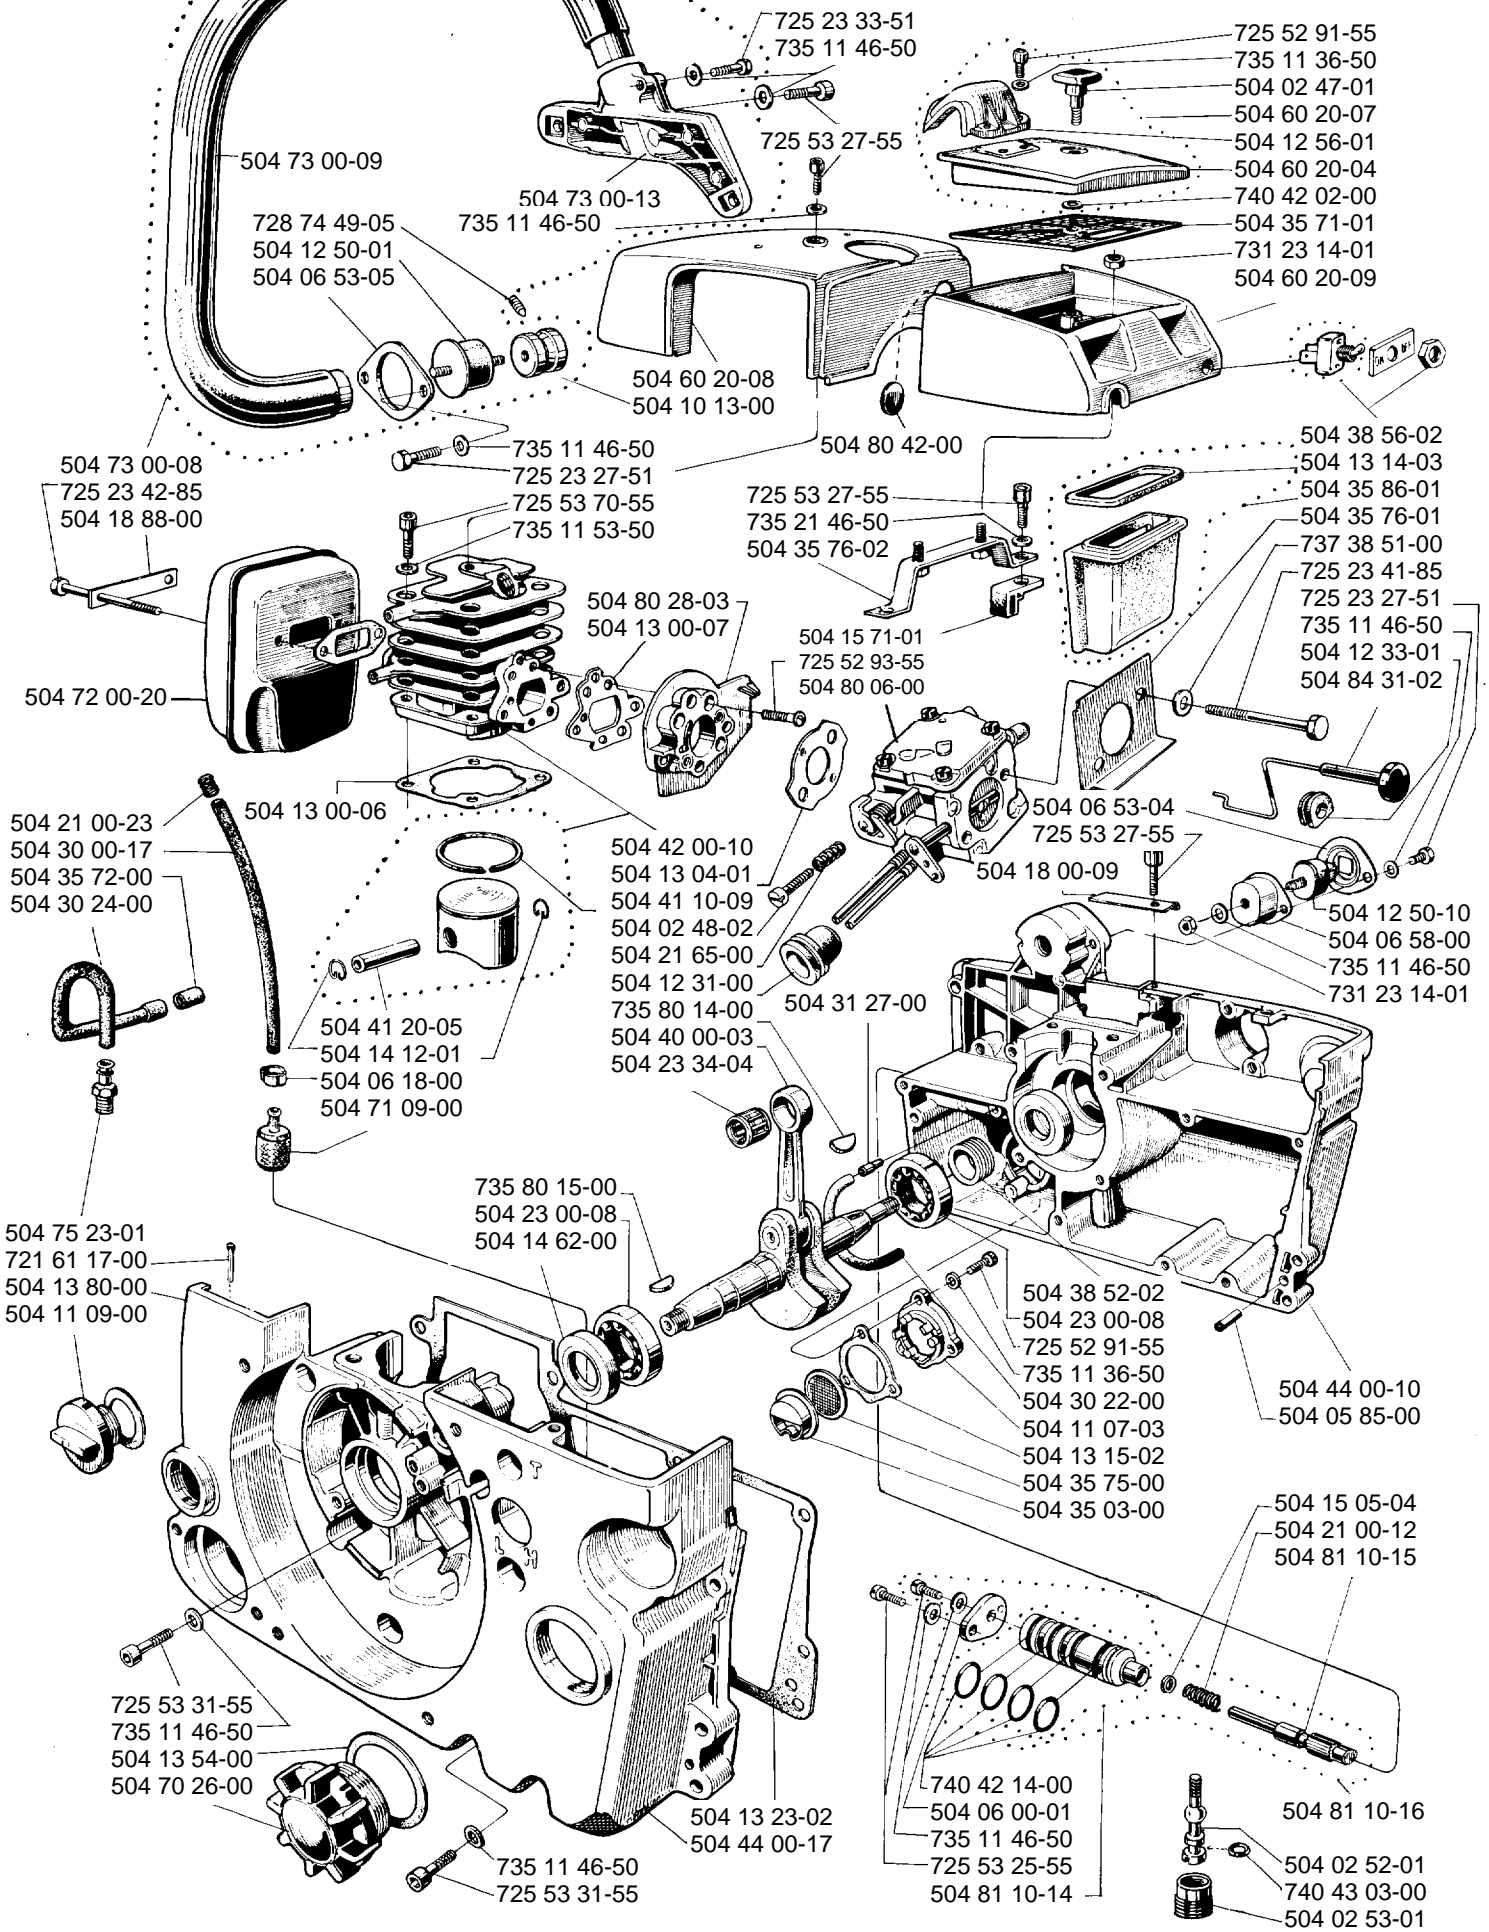

Jonsered

IPL, 49 SP, 1982-08, 504 99 06-90

49 SP

Spare parts

Ersatzteile

Pièces détachées

Reserve onderdelen

Repuestos

Reservdelar

Jonsereds 49 SP

1982.08.06.

Jonsereds 49 SP

504 88 99-13

WARNING! ATTENTION!
Chain saws can be dangerous!
Les tronçonneuses peuvent être dangereuses!
For safe operation follow all instructions in your operator's safety manual. Extra copies always available from:
Jonsereds Chain Saws
S-433 81 Partille, Sweden/Suède

Jonsereds

Jonsered Motor AB, 433 81 Partille.