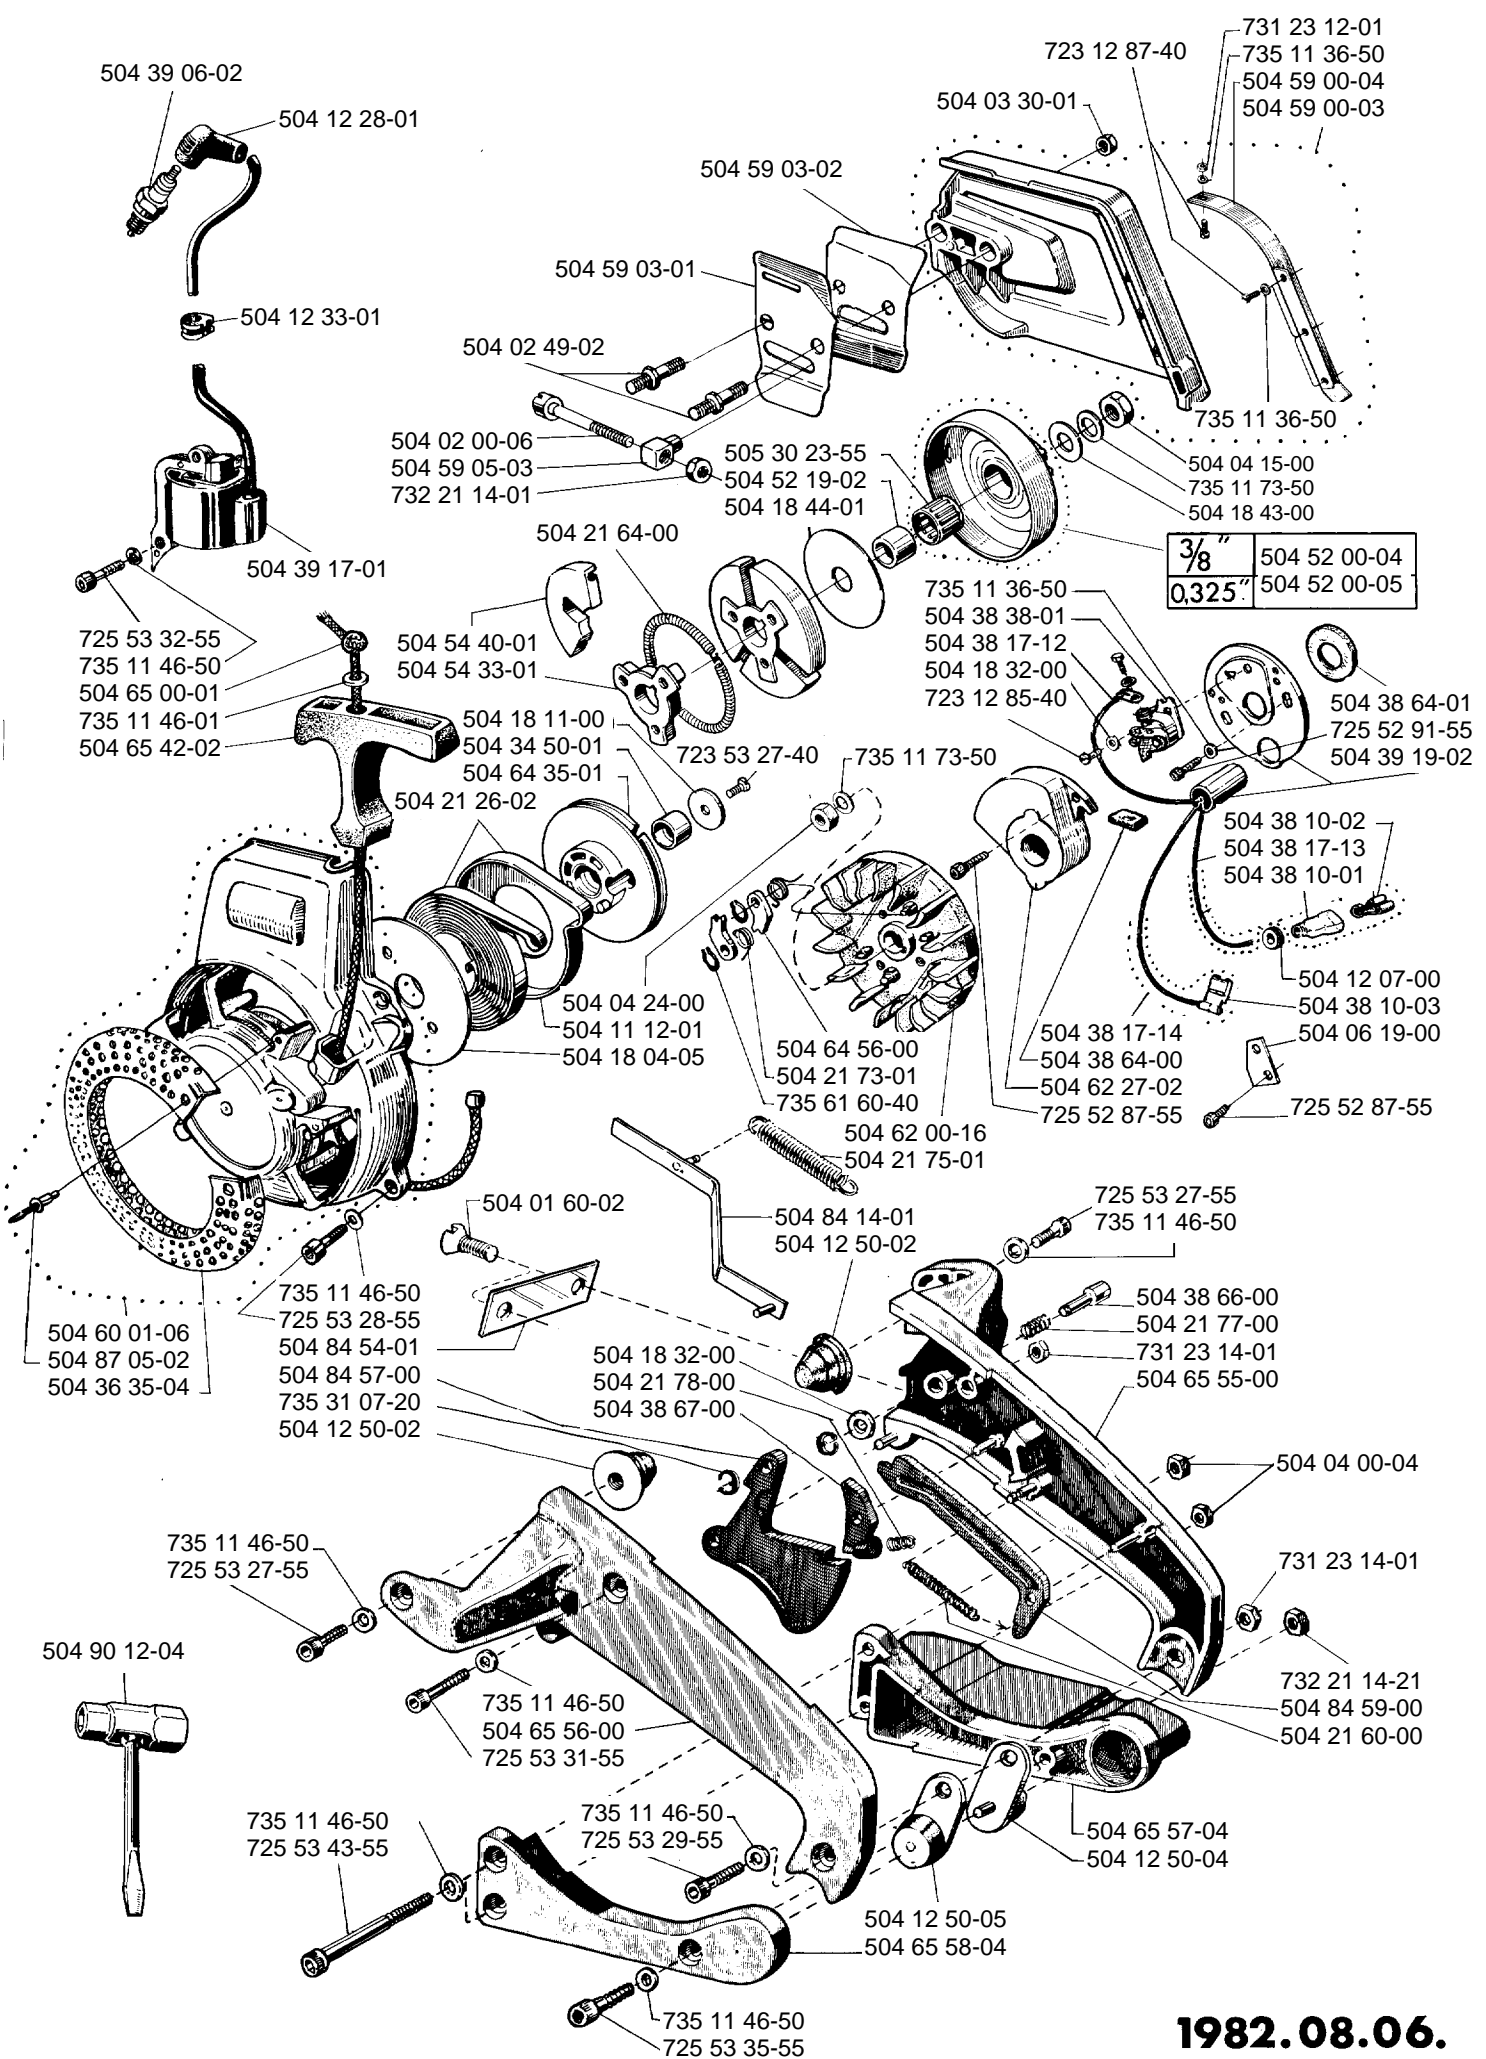

Jonsered

IPL, 49 SP, 1982-08, 504 99 06-90

49 SP

Spare parts

Ersatzteile

Pièces détachées

Reserve onderdelen

Repuestos

Reservdelar

Jonsereds 49 SP

1982.08.06.

Jonsereds 49 SP

504 88 99-13

WARNING! ATTENTION!
Chain saws can be dangerous!
Les tronçonneuses peuvent être dangereuses!
For safe operation follow all instructions in your operator's safety manual. Extra copies always available from:
Jonsereds Chain Saws
S-433 81 Partille, Sweden/Suède

504 88 99-67

504 88 99-00

504 12 38-04 15"
504 12 38-05 18"

505 31 64-27
501 22 30-01

504 88 99-29

504 51 04-04

Hörselskydd skall bäras vid användning av sågen

504 88 99-23

Jonsereds

Jonsered Motor AB, 433 81 Partille.