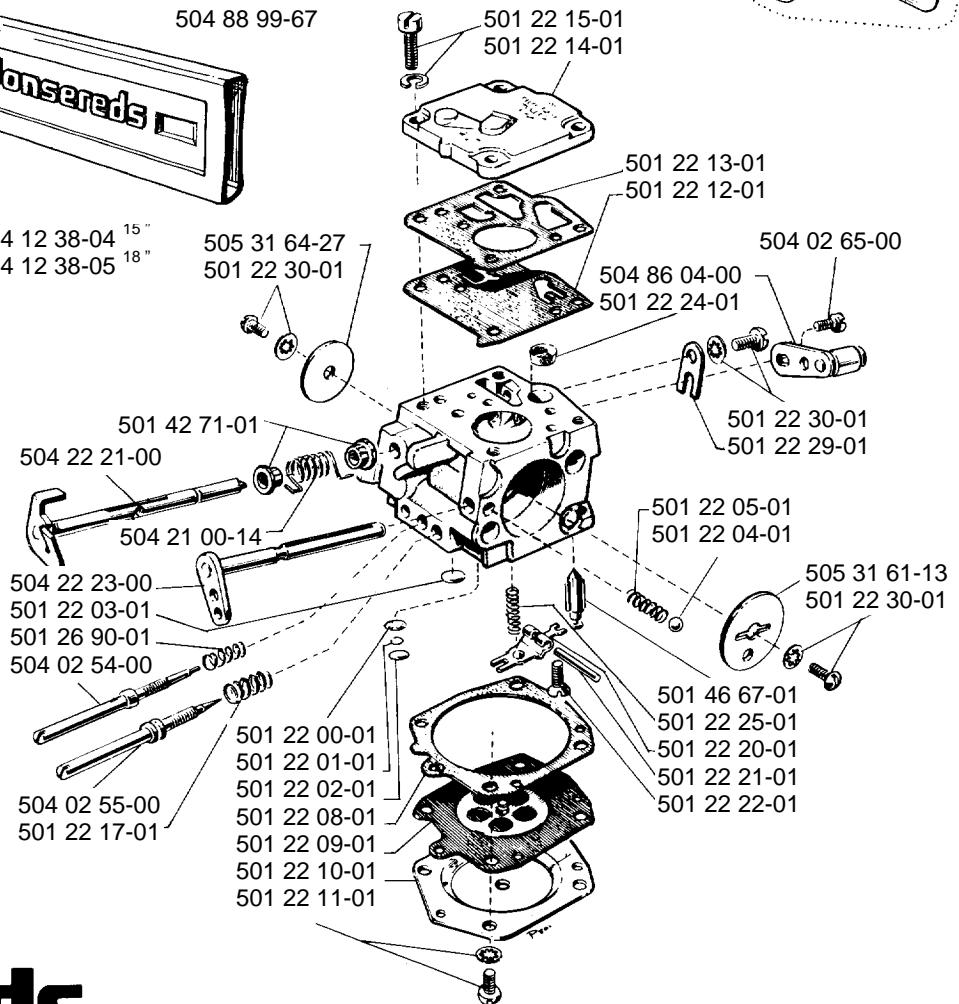

Jonsereds

Jonsered Motor AB, 433 81 Partille.