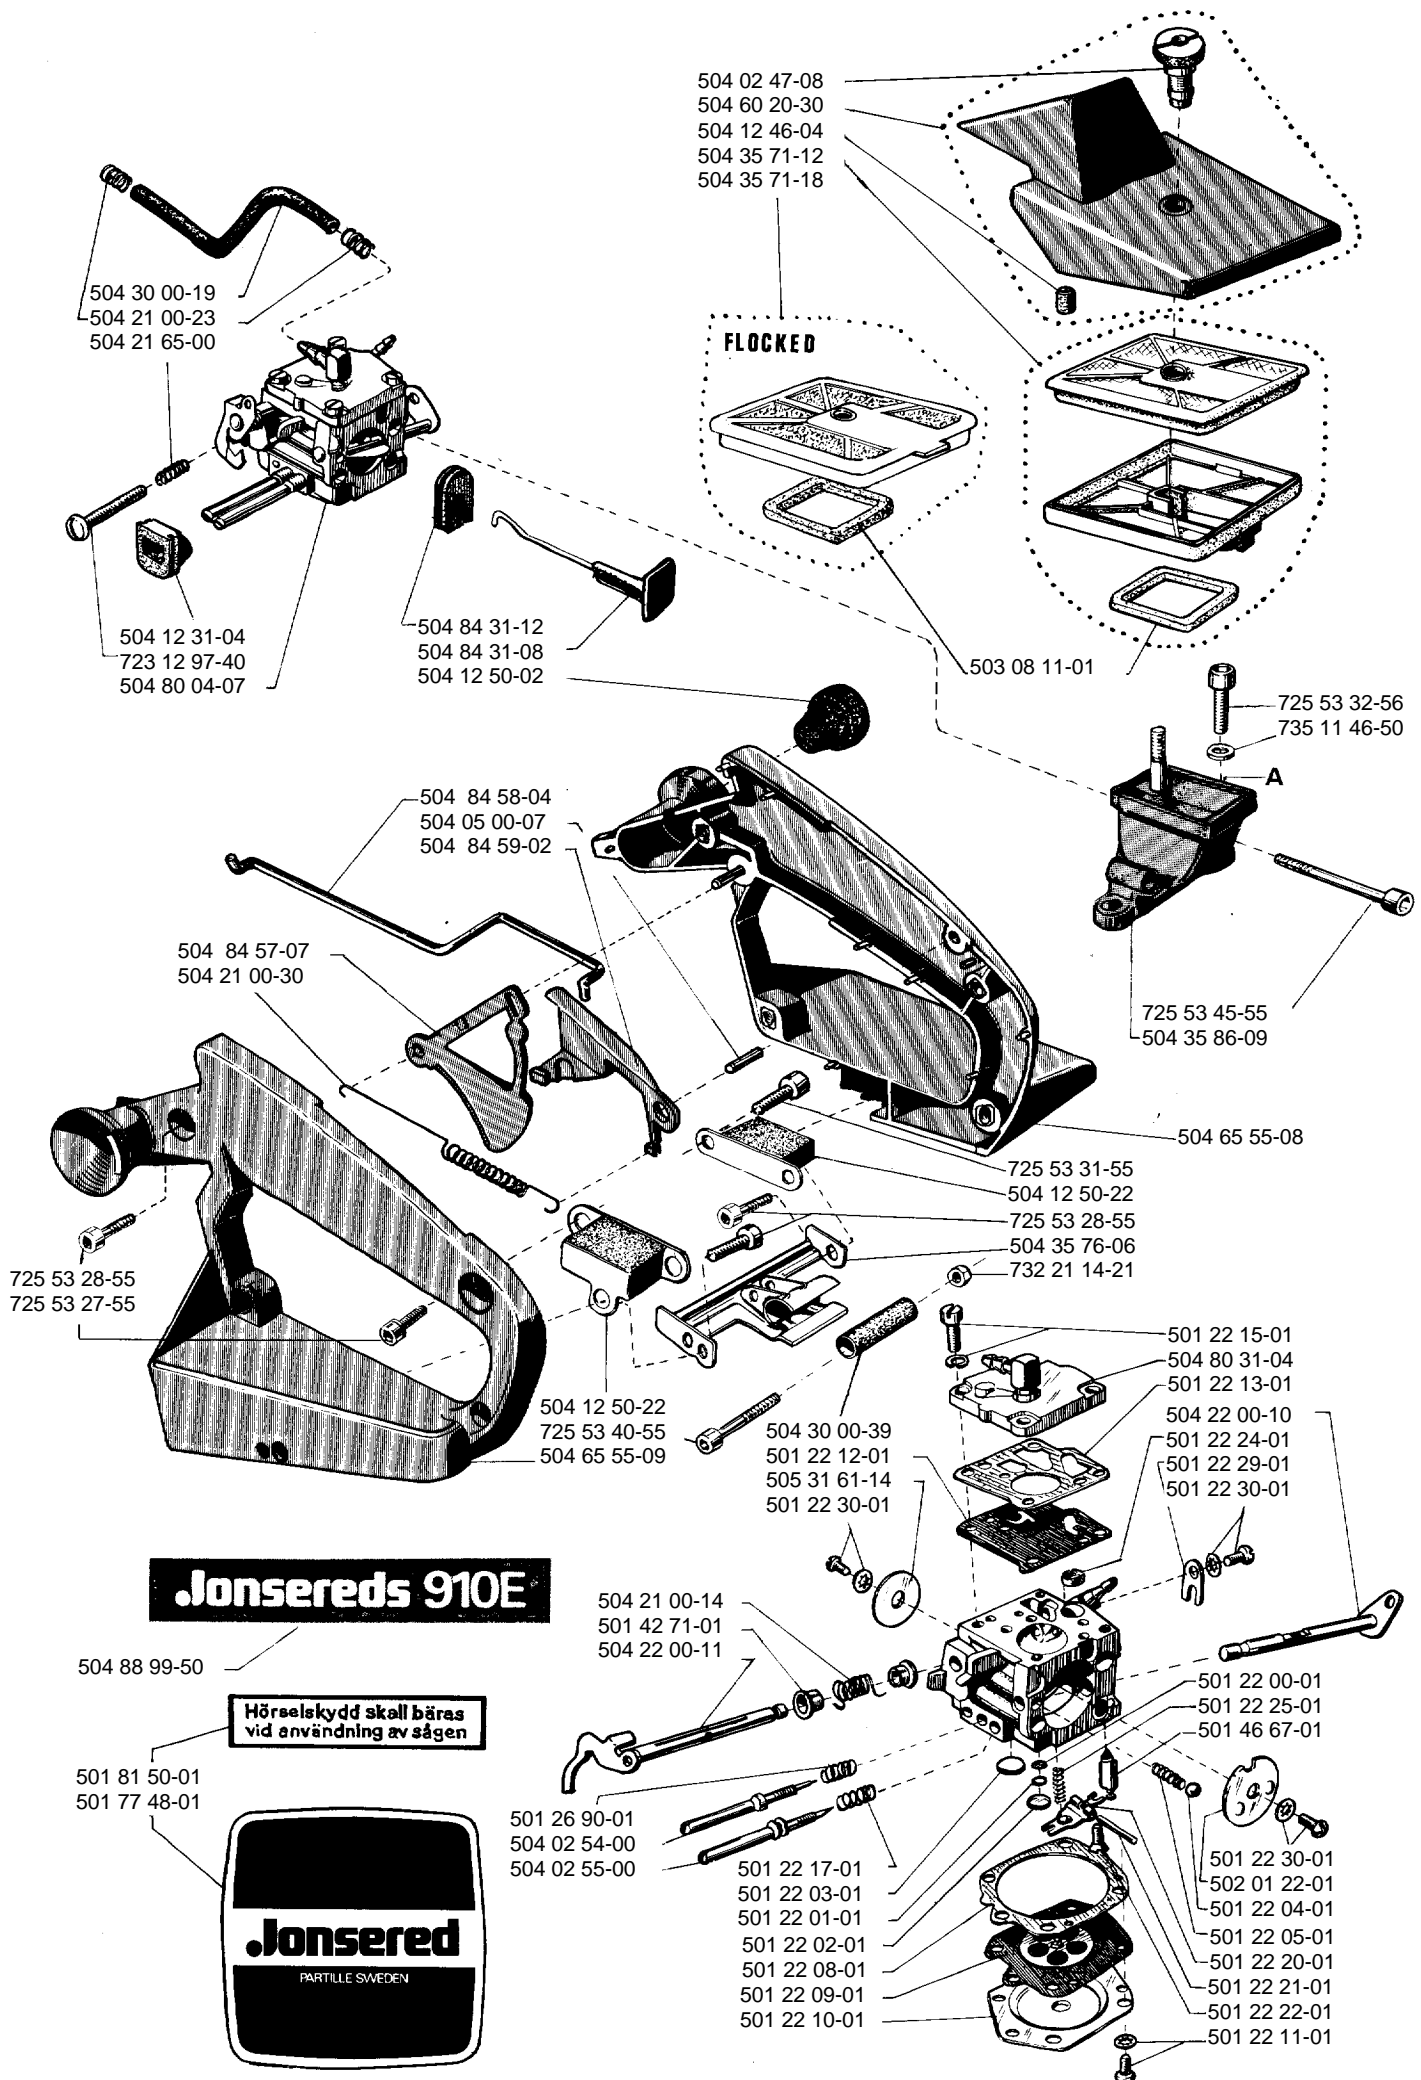

Jonsereds 910E

Hörselskydd skall bäras vid användning av sågen

501 81 50-01
501 77 48-01