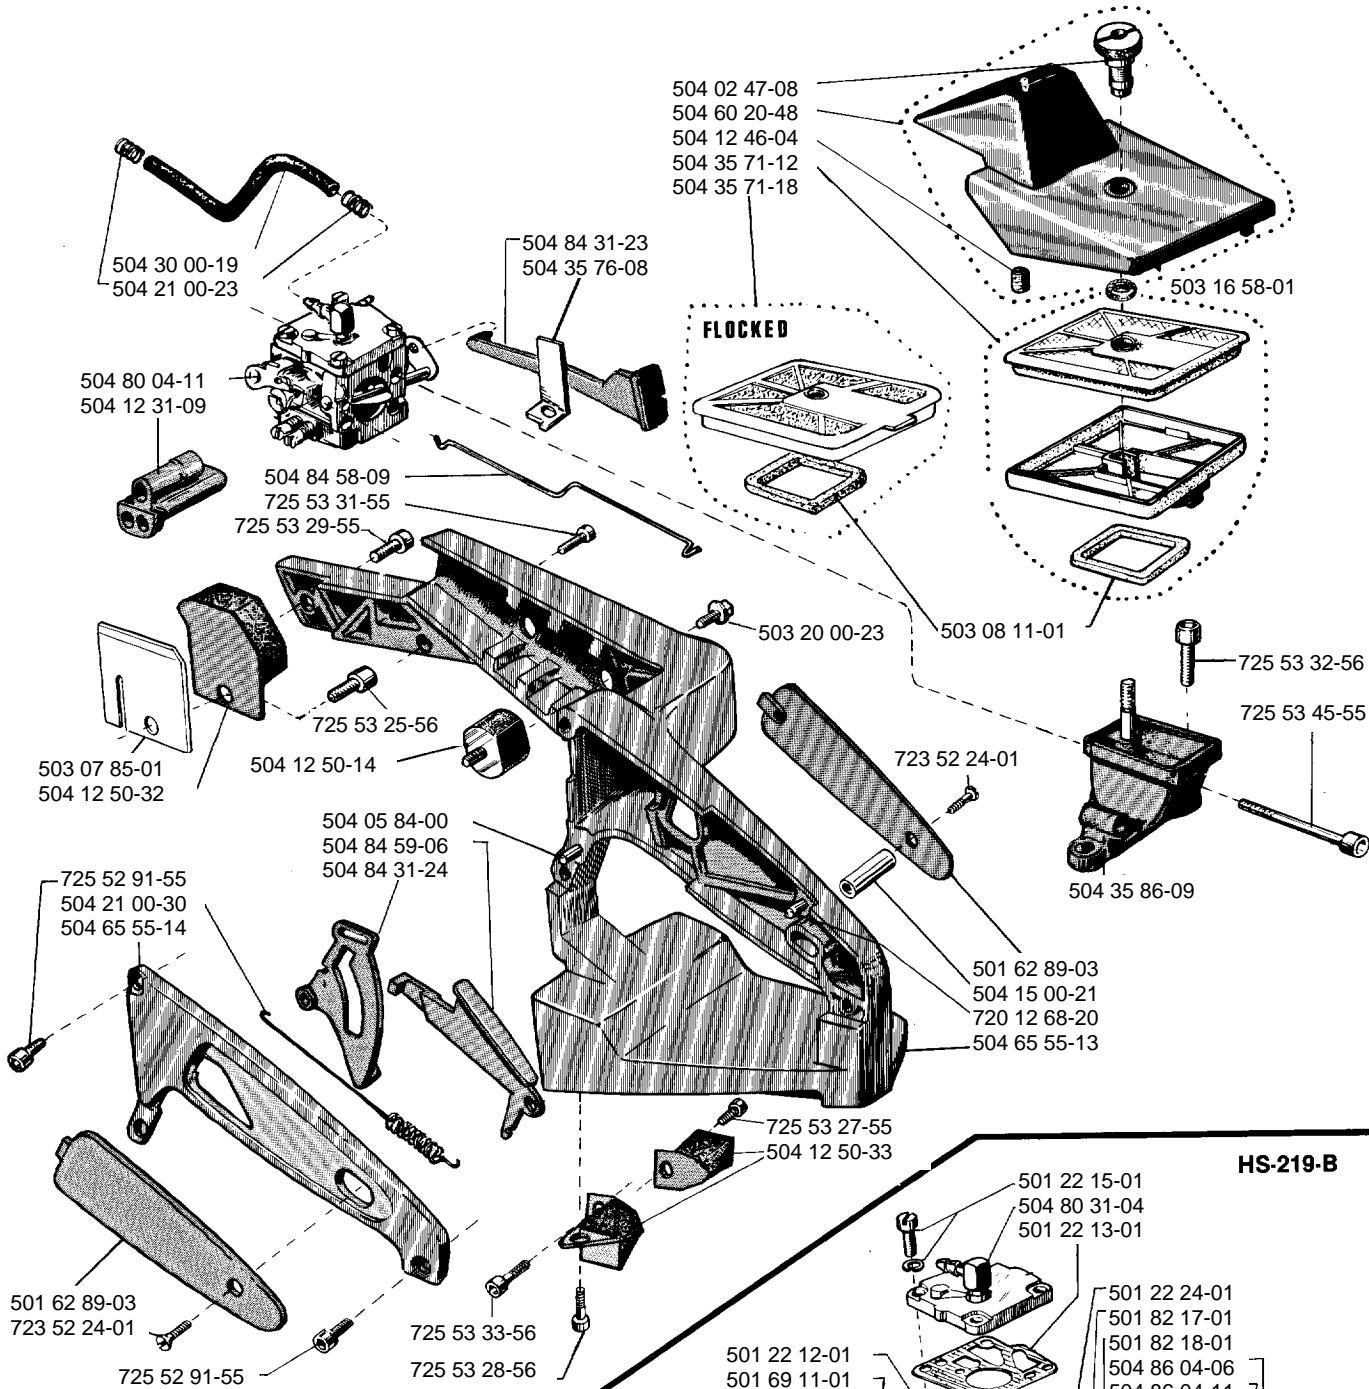

FLOCKED

HS-219-B