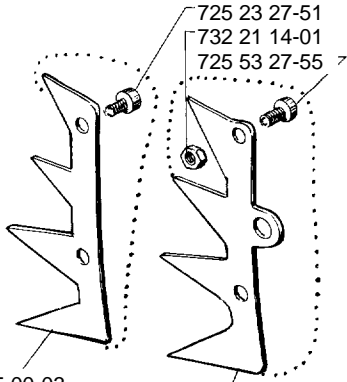

Reservdelar

Jonsered 820

FLOCKED

HS-219-B

Jonsered 820

- 503 08 37-01
- 501 81 50-01
- 501 77 48-01
- 503 10 85-01

CAUTION! For safe operation follow all safety precautions in Owner's manual. Chainsaws can be dangerous!

ATTENTION! Pour votre sécurité, suivre les instructions du manuel d'utilisateur. Les tronçonneuses peuvent être dangereuses!

18"-22" 501 83 44-05
24"-28" 501 83 45-02

725 23 27-51
732 21 14-01
725 53 27-55

504 55 00-03
504 55 00-04

F 501 51 54-01
503 17 85-01

504 73 00-44

504 38 17-19
504 30 00-47

504 38 17-24

504 39 13-02

725 52 91-55

501 62 93-02
723 52 24-01

504 72 00-22

503 08 10-01
725 53 29-55

504 13 00-27

504 73 00-49

504 06 53-15
505 26 94-30
504 12 31-11

503 24 10-03
725 53 31-56
735 11 46-50
503 24 10-03