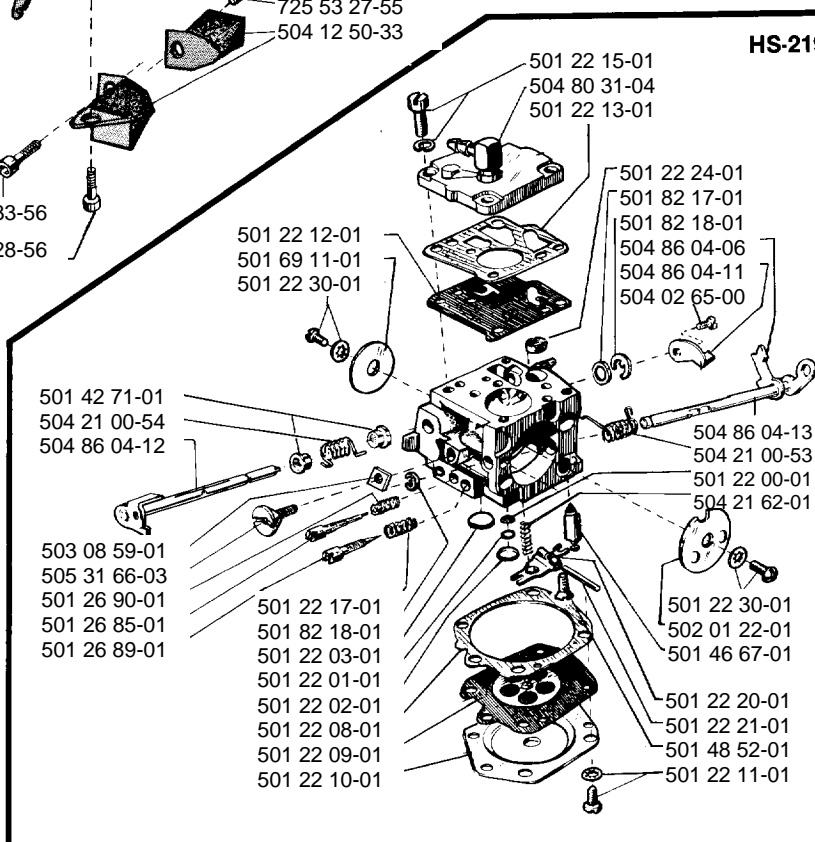

Jonsered 820

- 503 08 37-01
- 501 81 50-01
- 501 77 48-01
- 503 10 85-01