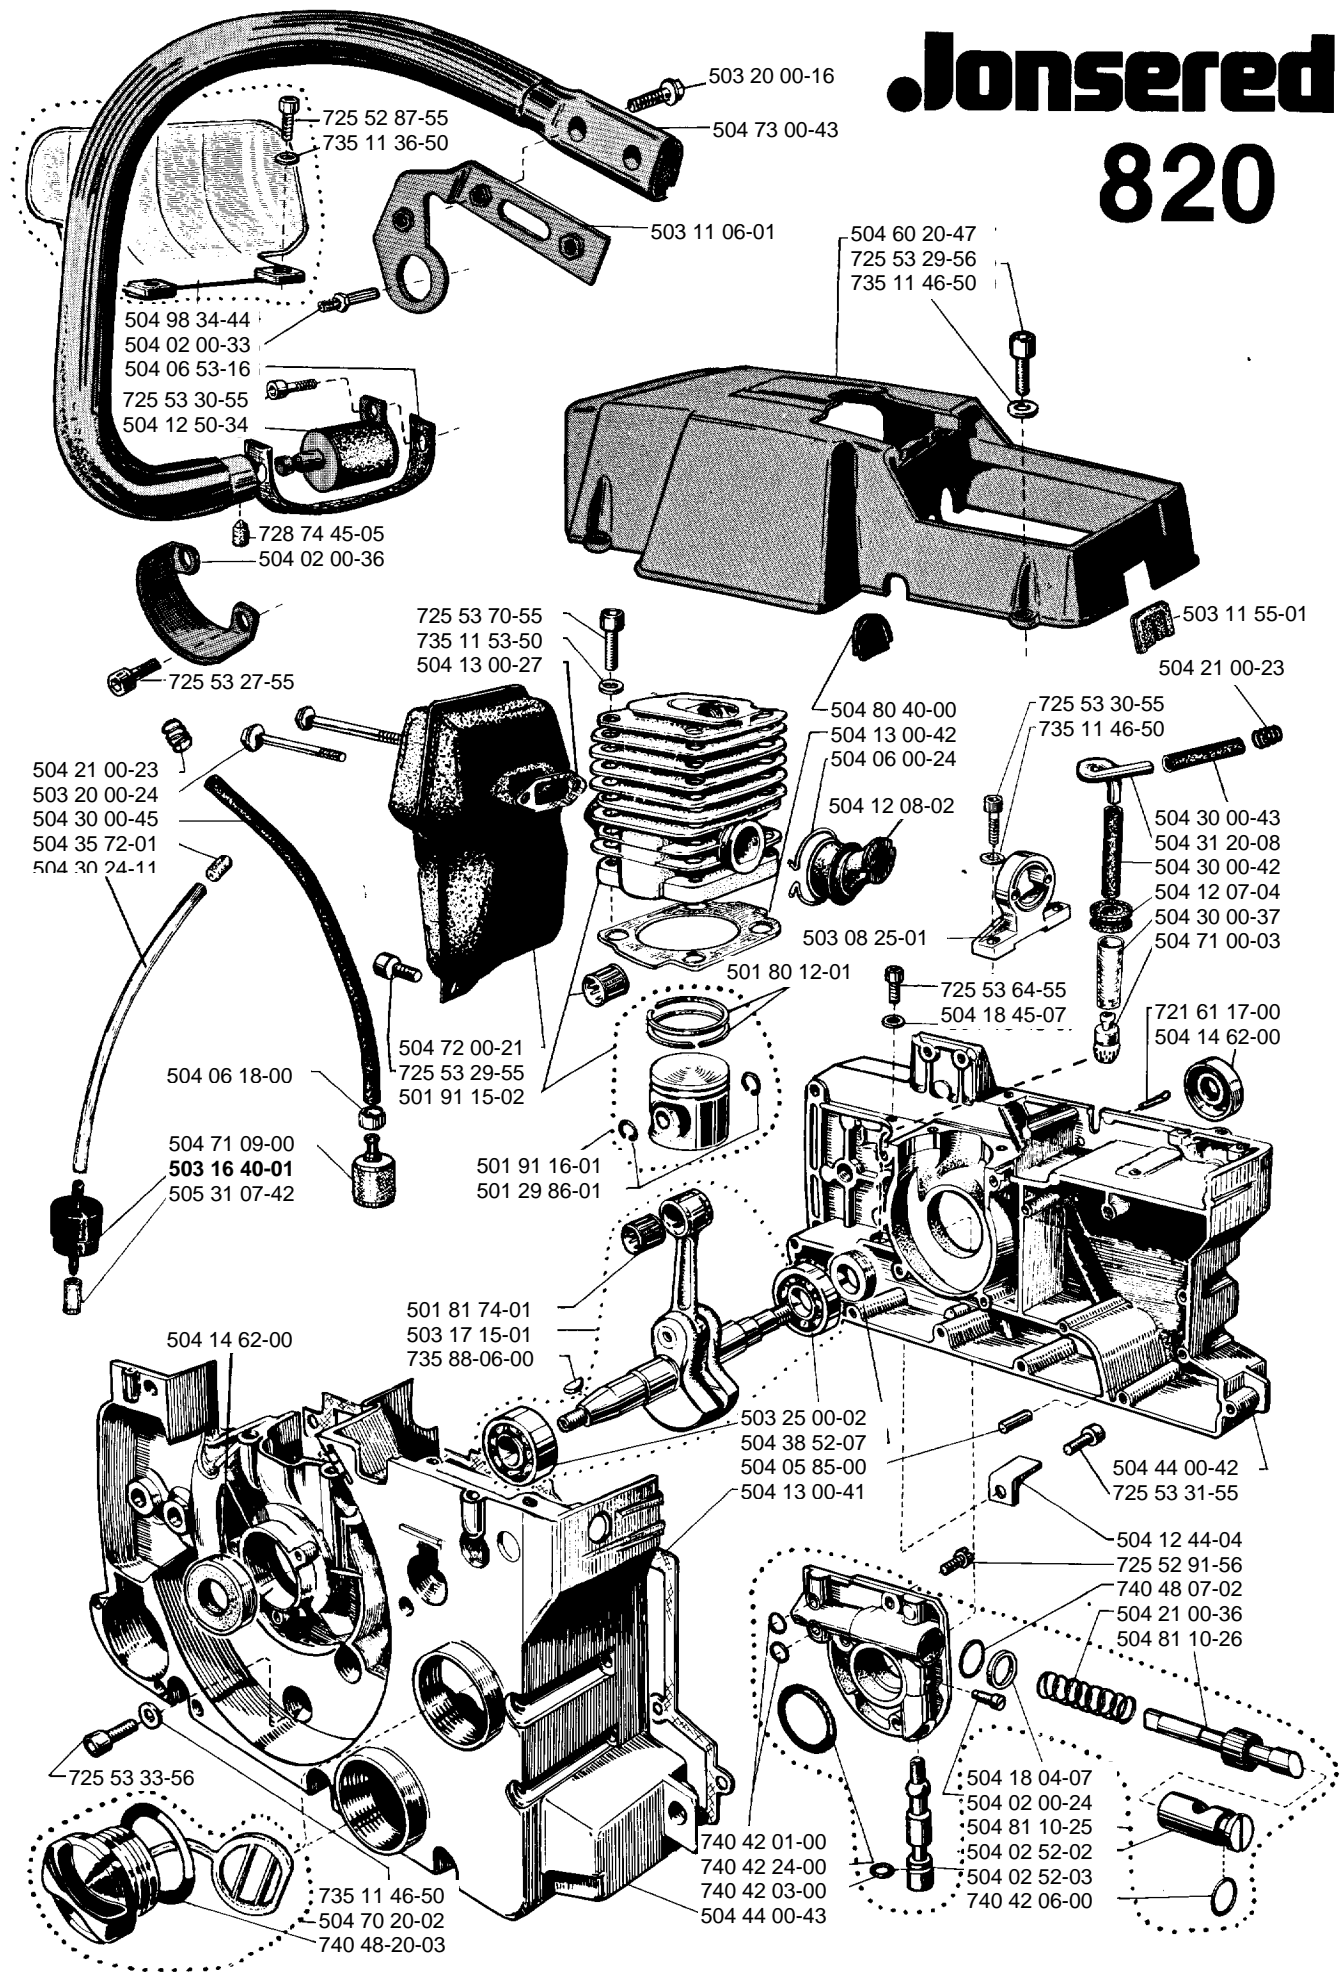

Jonsered

IPL, 820, 1986-06, 504 99 90-21

820

Spare parts

Ersatzteile

Pièces détachées

Reserve onderdelen

Repuestos

Reservdelar

Jonsered 820

FLOCKED

HS-219-B

Jonsered 820

- 503 08 37-01
- 501 81 50-01
- 501 77 48-01
- 503 10 85-01

CAUTION! For safe operation follow all safety precautions in Owner's manual. Chainsaws can be dangerous!

ATTENTION! Pour votre sécurité, suivre les instructions du manuel d'utilisateur. Les tronçonneuses peuvent être dangereuses!

18"-22" 501 83 44-05
24"-28" 501 83 45-02

725 23 27-51
732 21 14-01
725 53 27-55

504 55 00-03
504 55 00-04

F 501 51 54-01
503 17 85-01

504 73 00-44

504 38 17-19
504 30 00-47

504 38 17-24

504 39 13-02

725 52 91-55

501 62 93-02
723 52 24-01