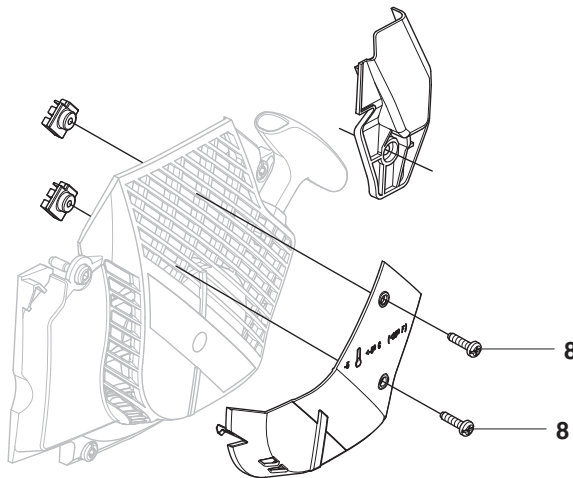

Q CS2172
Accessories
Zubehöre
Accessories
Accesorios
Tillbehör

1

WINTER

7