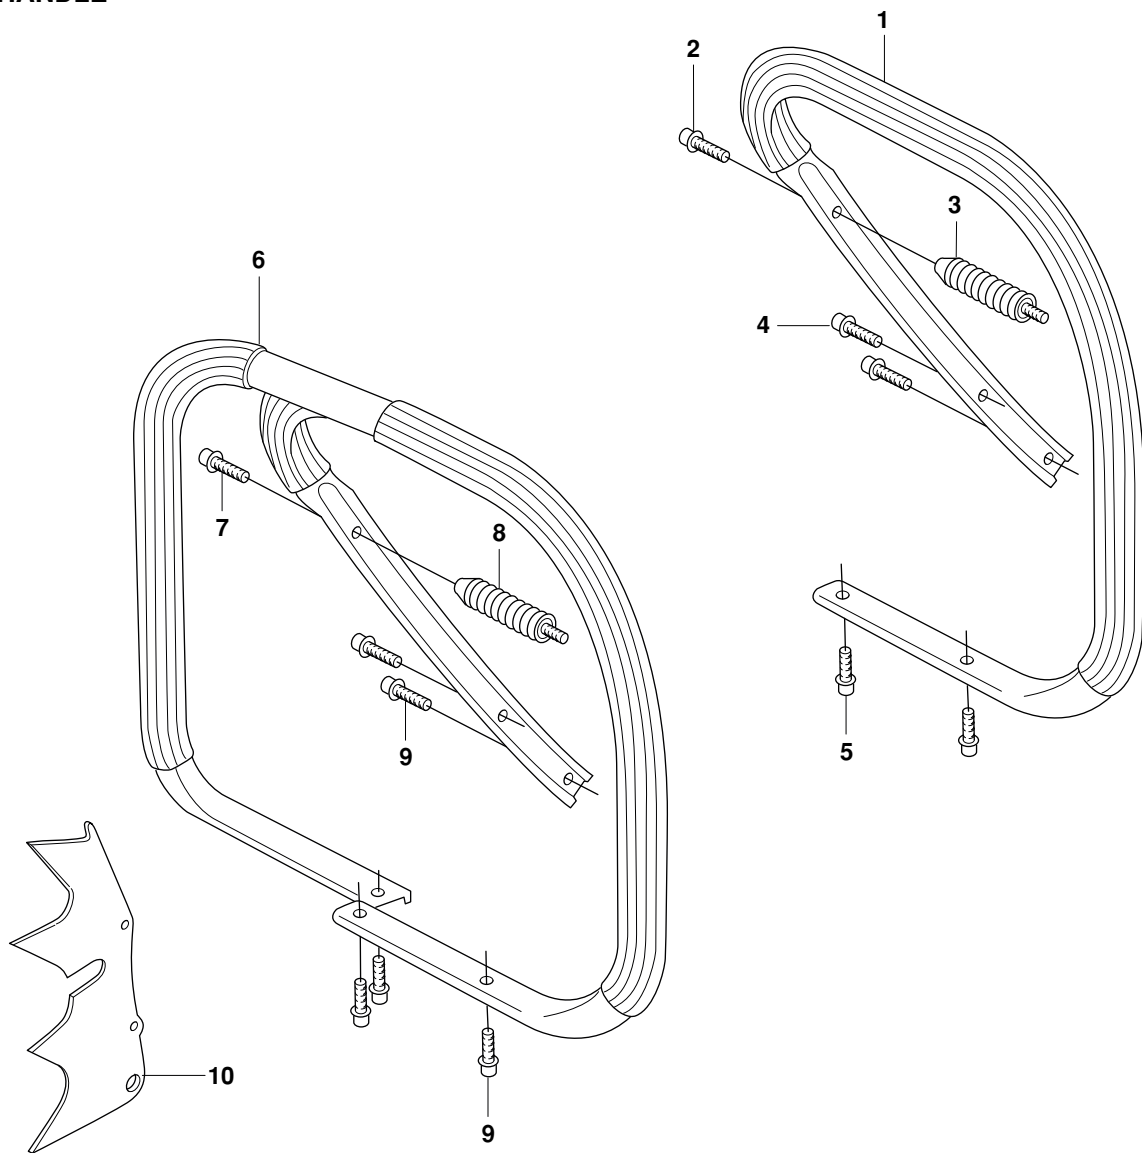

J CS2172
HANDLE

Position	Article	Quantity	Notes	Kit
1	574 45 78-01	1		
1	574 45 78-02	1	W	
2	503 21 05-22	1		
3	503 63 75-02	1	STD	
3	503 63 75-03	1	HARD	
3	503 68 45-02	1	W	
4	503 21 49-16	2		
5	503 21 49-16	2		
6	574 45 80-01	1	WRAP	
7	503 21 05-22	1		
8	503 63 75-02	1		
9	503 21 49-16	5		
10	537 01 72-01	1