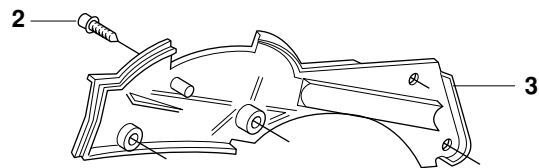

L CS2172
CHAIN BRAKE

14

Position	Article	Quantity	Notes	Kit
1	576 25 59-01	1		
2	503 20 07-12	4		
3	503 75 11-03	1		
4	503 21 28-10	1		
5	501 87 53-03	1		
6	503 70 99-01	1		
7	503 79 27-02	1		
8	503 20 25-12	1		
9	503 43 65-01	1		
10	503 83 81-02	1		
11	537 00 87-01	1		
12	503 77 52-01	1		
13	503 75 22-02	1		
14	503 98 74-01	1		1