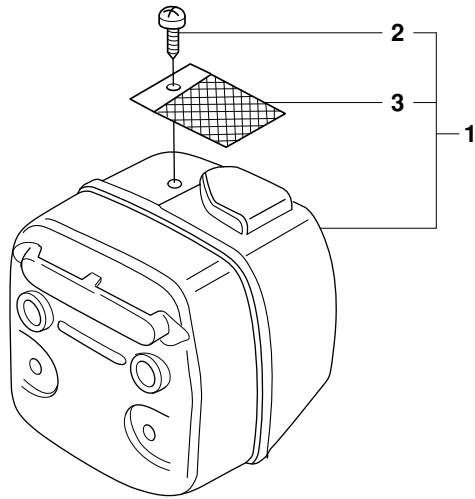

G CS2172
MUFFLER

Position	Article	Quantity	Notes	Kit
1	544 02 97-02	1	DF	
2	724 12 87-59	1		1
3	503 76 64-02	1		1
4	544 02 95-01	1	Tube	
5	725 53 70-55	2		
6	503 76 65-03	1		
7	503 20 02-16	2		
8	503 20 06-08	2