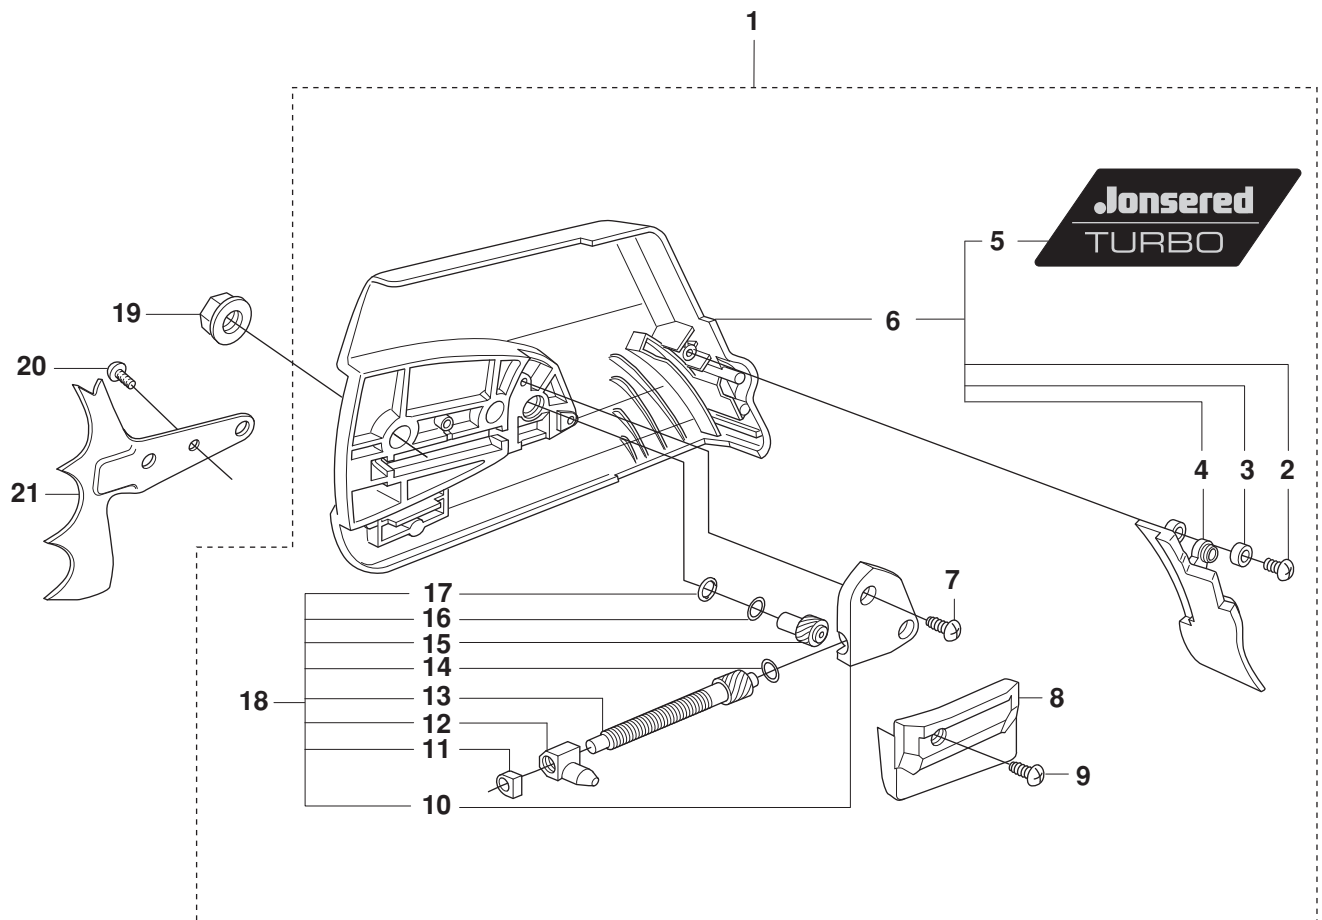

Position	Article	Quantity	Notes	Kit
1	537 07 20-02	1		
2	503 21 28-10	1		1, 6
3	503 89 70-01	1		1, 6
4	503 76 29-02	1		1, 6
5	537 24 43-01	1		1, 6
6	537 07 20-71	1		1
7	503 21 28-10	2		1
8	537 19 06-01	1		1
9	503 21 28-10	1		1
10	537 01 68-01	1		1, 18
11	537 01 74-01	1		1, 18
12	503 99 83-01	1		1, 18
13	537 07 95-02	1		1, 18
14	503 23 00-66	1		1, 18
15	537 07 94-01	1		1, 18
16	503 23 00-63	1		1, 18
17	740 48 07-02	1		1, 18
18	537 04 41-02	1		1
19	503 22 00-01	2		
20	503 21 28-10	1		
21	503 71 97-01	1		

A2 CS2172
CLUTCH COVER

Position	Article	Quantity	Notes	Kit
1	537 33 10-02	1	WA	
2	503 21 28-10	2		1
3	537 17 41-01	1		1, 11
4	503 99 83-01	1		1, 11
5	537 07 95-01	1		1, 11
6	503 23 00-66	1		1, 11
7	740 48 07-02	1		1, 11
8	503 23 00-63	1		1, 11
9	537 07 94-01	1		1, 11
10	537 01 68-01	1		1, 11
11	537 04 41-02	1		1
12	503 21 28-10	2		1, 11
13	537 03 38-02	1		1
14	503 21 28-10	1		1
15	537 04 34-01	1		1
16	503 21 28-10	1		
17	503 92 27-01	1	WA	
18	503 22 00-01	2		

B CS2172
CLUTCH & OIL PUMP

Position	Article	Quantity	Notes	Kit
1	503 52 13-03	1		
2	503 62 49-01	1		1
3	503 52 15-01	1		1
4	503 23 00-04	1		1
5	501 61 58-01	1		1
6	503 81 30-01	1		1
7	503 81 13-01	1		1
8	503 42 67-01	1		
9	501 54 41-02	1		
10	725 53 29-56	1		
11	537 20 78-05	1		
12	503 77 43-01	1		
13	503 64 47-01	1		
14	504 30 00-26	1		
15	503 27 21-01	1		
16	503 75 24-01	1		
17	503 93 24-71	1	3/8"x7T	
17	503 93 24-72	1	3/8"x8T	
18	501 59 80-02	1	3/8"x7T	17
18	505 30 36-61	1	3/8"x8T	17
19	503 43 20-01	1		17
20	503 74 44-01	1		
21	503 74 43-01	1		20
22	503 23 00-59	1		20