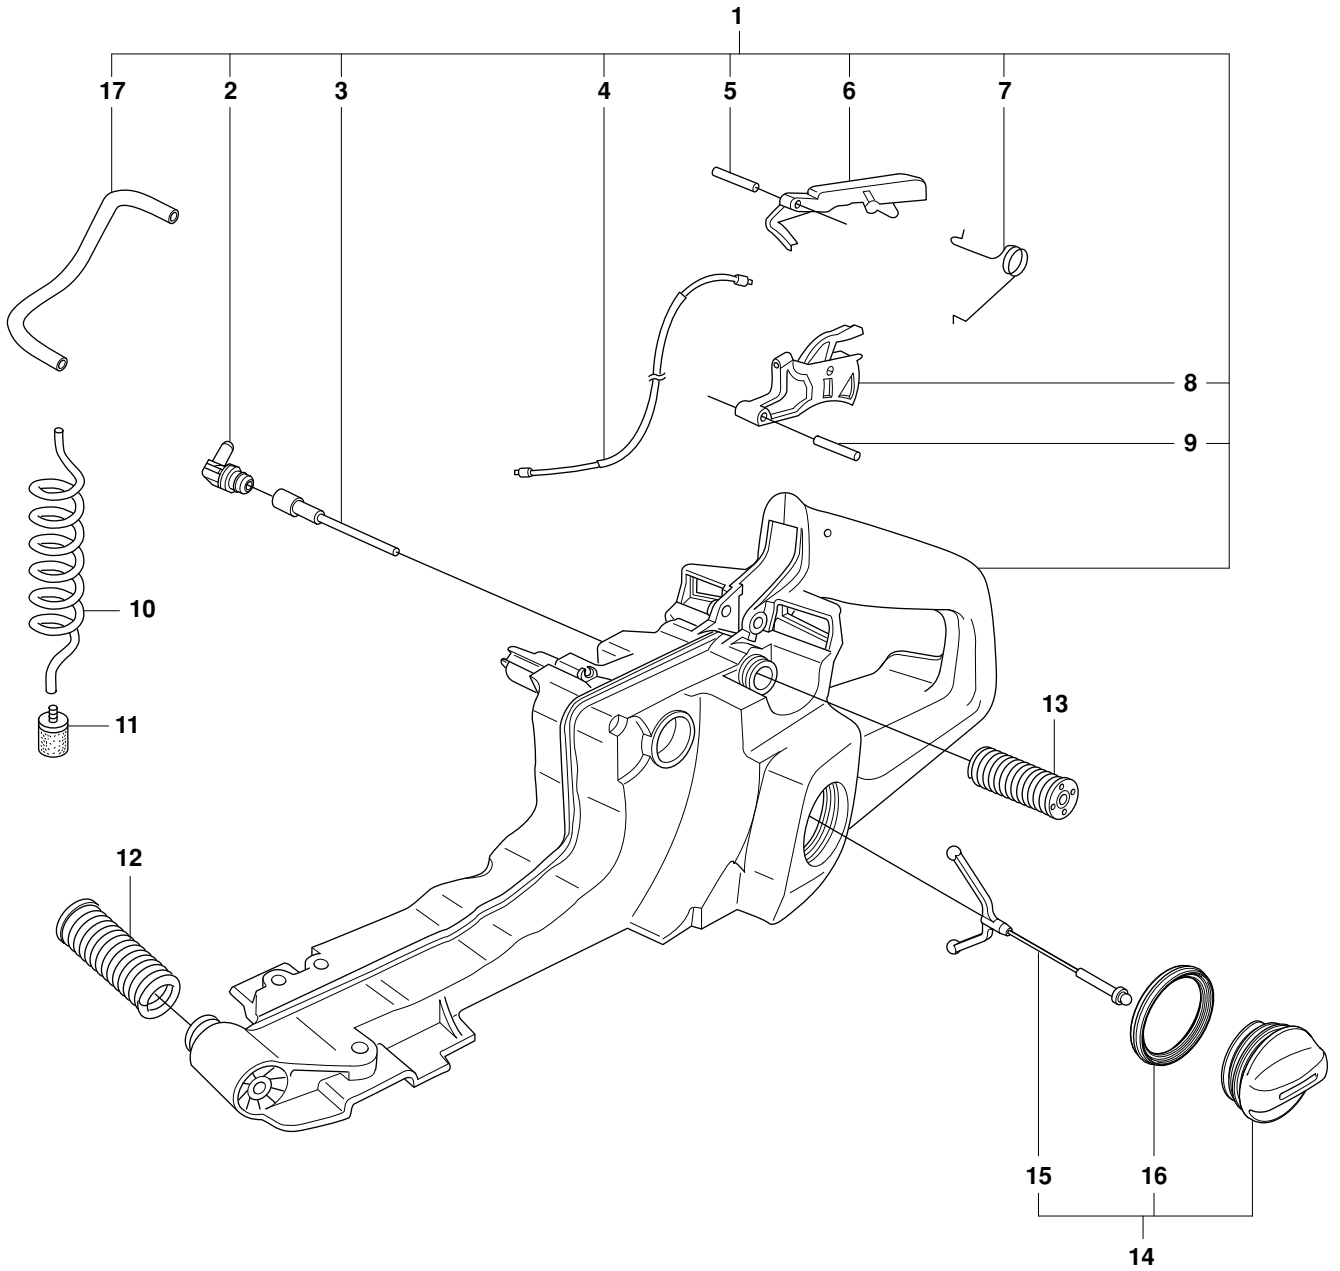

K CS2172
FUEL TANK

Position	Article	Quantity	Notes	Kit
1	503 71 91-71	1		
2	537 09 93-01	1		1
3	537 09 22-01	1		1
4	503 71 76-01	1		1
5	720 12 40-20	1		1
6	503 55 66-02	1		1
7	503 73 64-01	1		1
8	503 82 98-02	1		1
9	720 12 72-20	1		
10	544 32 50-02	1		
11	503 44 32-01	1		
12	503 63 76-01	1	Std	
12	503 63 76-02	1	Hard	
13	503 89 56-01	1	Std	
13	503 89 56-02	1	Hard	
14	537 21 52-01	1		
15	503 57 89-01	1		14
16	537 21 50-01	1		14
17	544 32 49-06	1		1