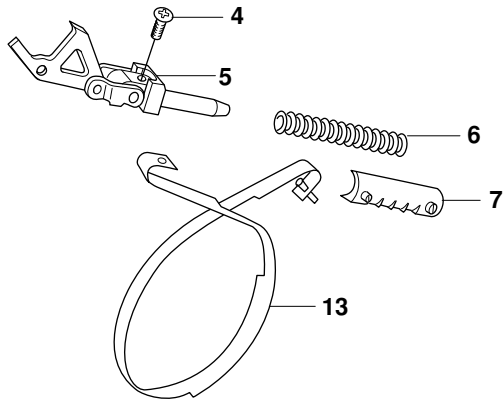

L CS2172
CHAIN BRAKE

14

Position	Article	Quantity	Notes	Kit
1	576 25 59-01	1		
2	503 20 07-12	4		
3	503 75 11-03	1		
4	503 21 28-10	1		
5	501 87 53-03	1		
6	503 70 99-01	1		
7	503 79 27-02	1		
8	503 20 25-12	1		
9	503 43 65-01	1		
10	503 83 81-02	1		
11	537 00 87-01	1		
12	503 77 52-01	1		
13	503 75 22-02	1		
14	503 98 74-01	1		1