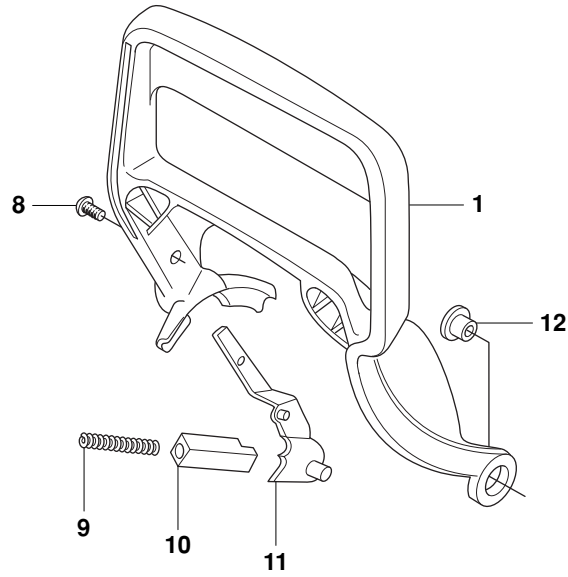

L CS2172
CHAIN BRAKE

14

Position	Article	Quantity	Notes	Kit
1	576 25 59-01	1		
2	503 20 07-12	4		
3	503 75 11-03	1		
4	503 21 28-10	1		
5	501 87 53-03	1		
6	503 70 99-01	1		
7	503 79 27-02	1		
8	503 20 25-12	1		
9	503 43 65-01	1		
10	503 83 81-02	1		
11	537 00 87-01	1		
12	503 77 52-01	1		
13	503 75 22-02	1		
14	503 98 74-01	1		1