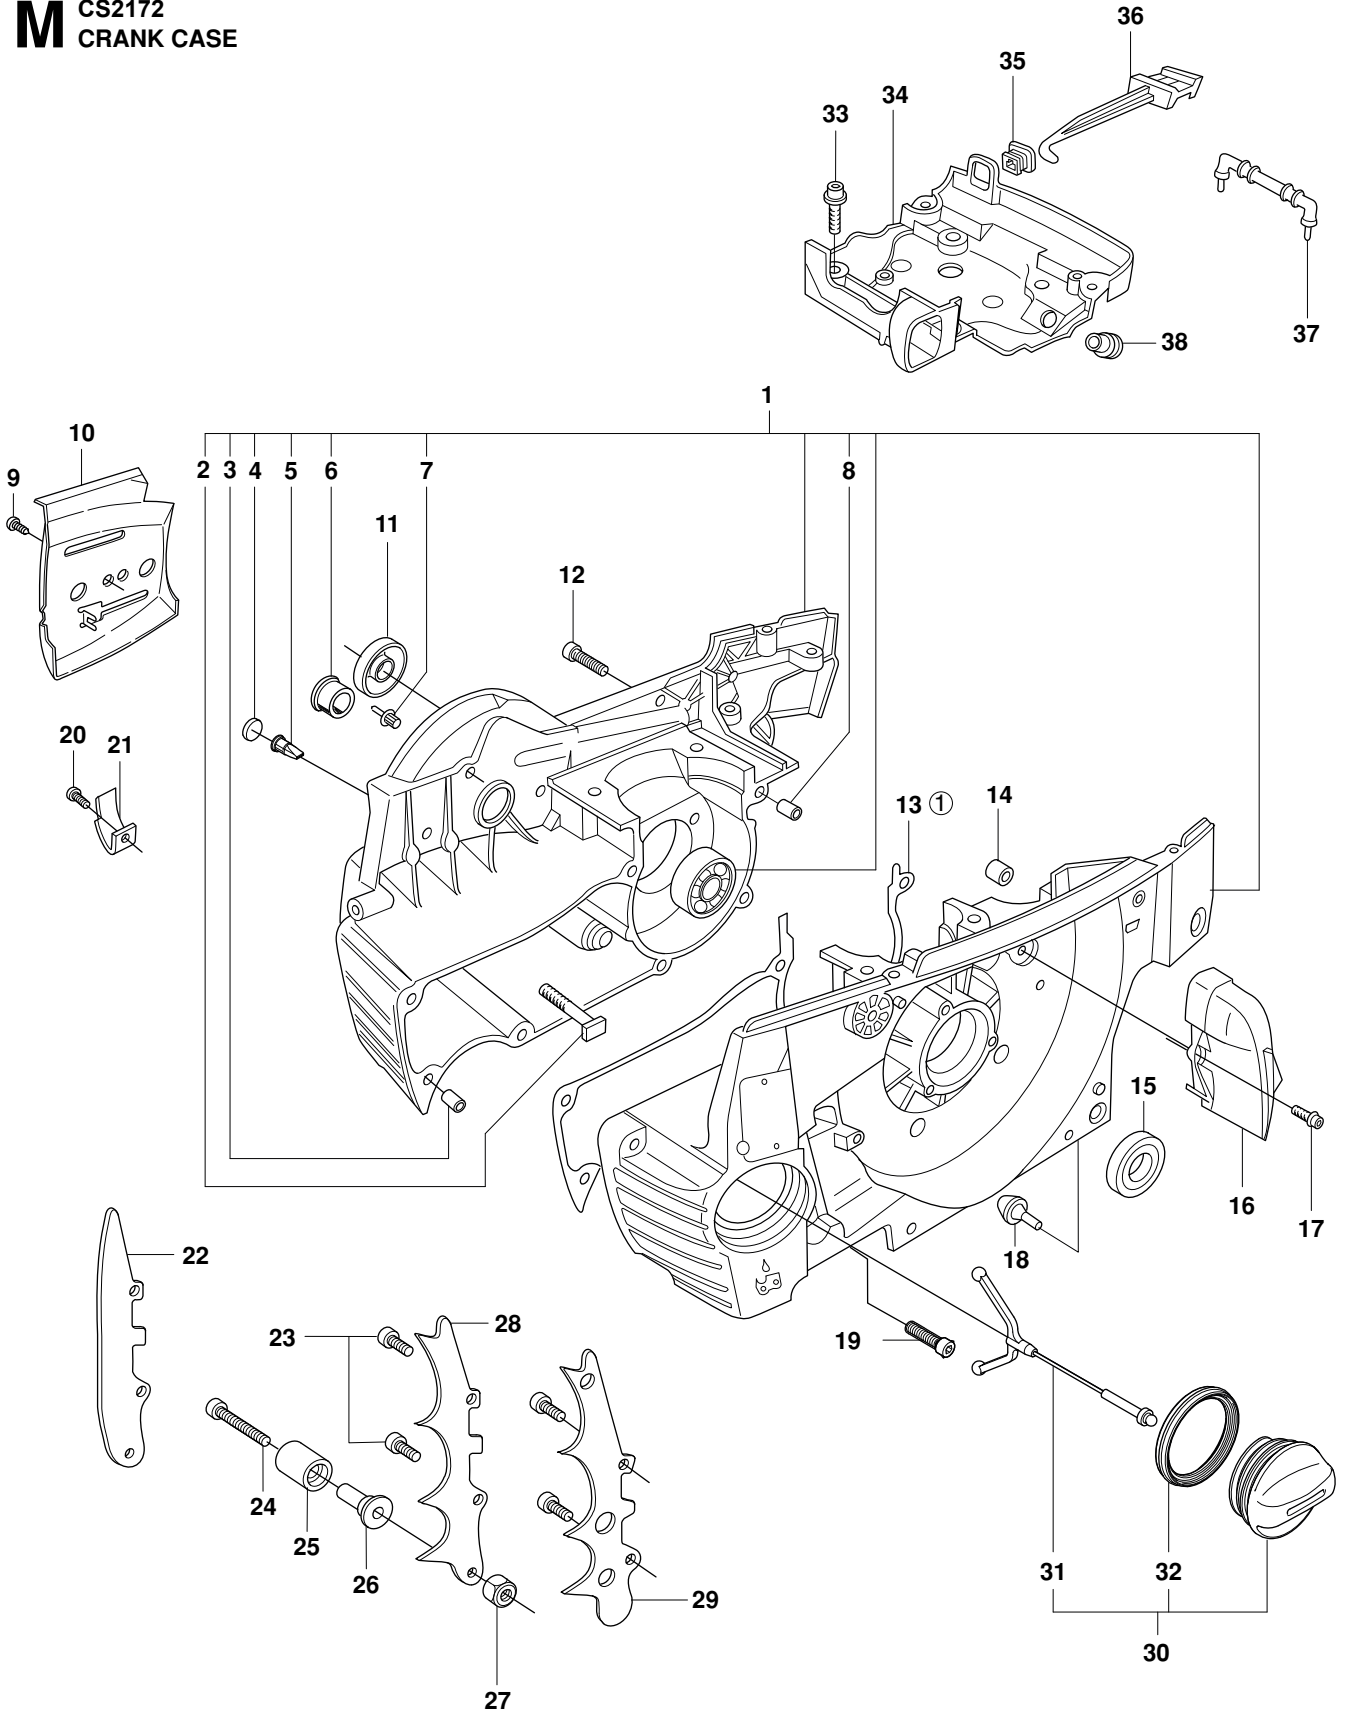

M CS2172
CRANK CASE

Position	Article	Quantity	Notes	Kit
1	503 62 68-10	1		
2	537 05 13 01	1		1
3	501 27 08-01	1		1
4	530 02 61-19	1		1
5	537 40 35-01	1		1
6	503 96 70-01	1		1
7	503 75 18-01	1		1
8	501 27 08-01	1		1
9	503 21 28-10	1		
10	537 01 37 01	1		
11	503 26 03-01	1		
12	503 74 93-01	1		
13	503 62 72-01	1		
14	503 85 73-01	1		
15	505 27 57-19	1		
16	503 62 84-01	1		
17	503 20 07-12	1		
18	503 84 61-01	1		
19	503 20 08-32	1		
20	725 53 31-55	1		
21	501 68 68-01	1		
22	537 04 29-01	1		
23	503 20 02-16	1		
24	503 20 02-30	1		
25	537 02 44-01	1		
26	537 08 92-01	1		
27	503 22 24-01	1		
28	537 01 71-01	1		
29	503 64 79-02	1		
30	537 21 52-01	1		
31	503 57 89-01	1		30
32	537 21 50-01	1		30
33	503 20 07-12	4		
34	503 62 73-04	1		
35	503 73 44-01	1		
36	574 45 77-01	1		
37	503 67 86-01	1		
38	537 09 54-01	1