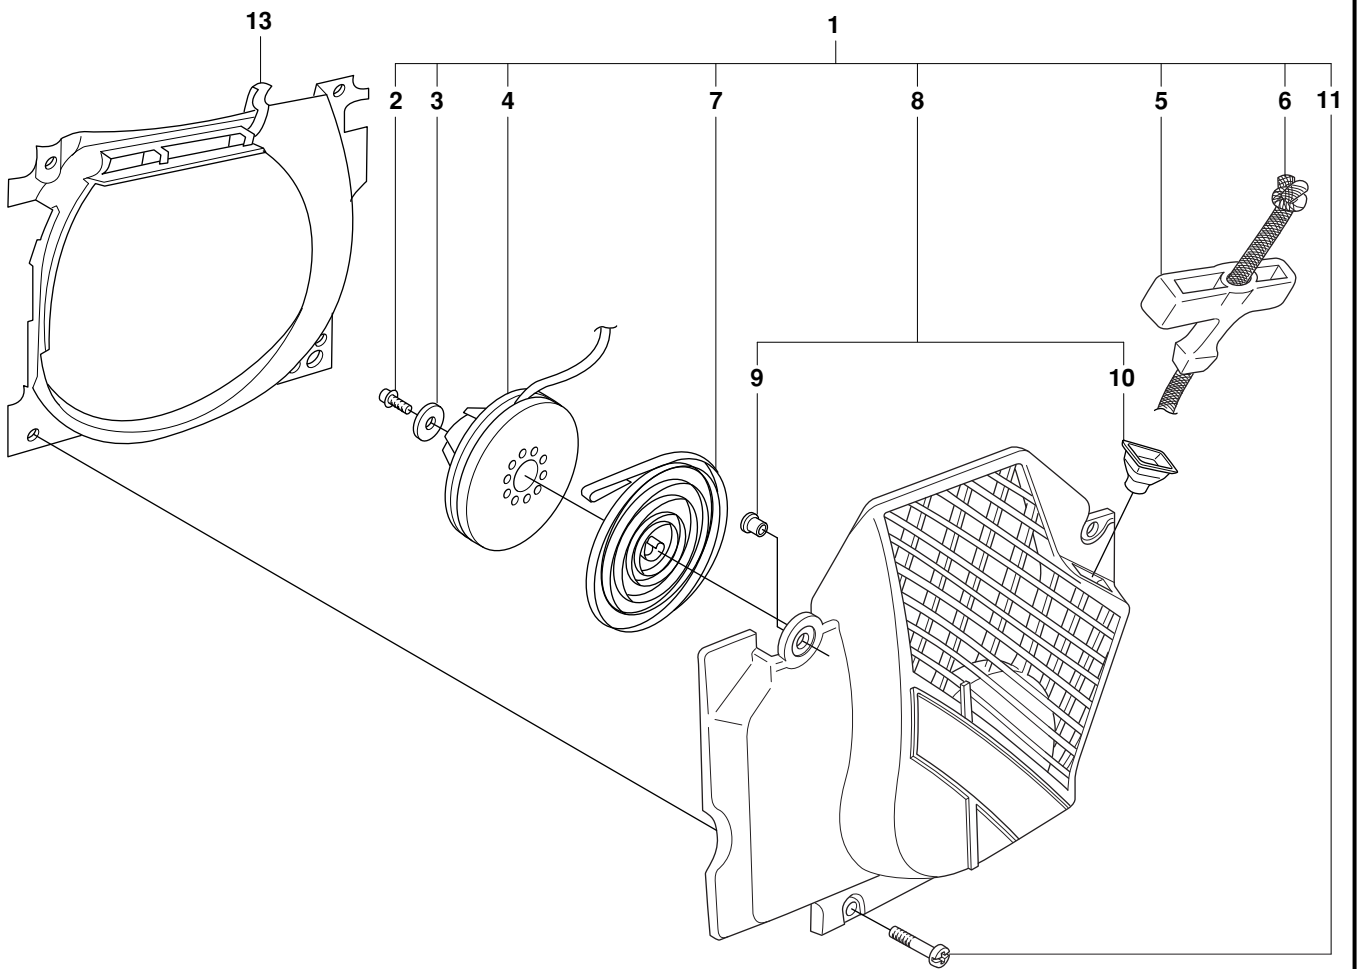

C CS2172
STARTER

12
Jonsered
CS 2172

Position	Article	Quantity	Notes	Kit
1	503 69 28-03	1		
2	503 21 49-16	1		1
3	503 23 43-02	1		1
4	503 85 96-01	1		1
5	537 19 65-01	1		1
6	501 20 15-02	1		1
7	503 78 72-01	1		1
8	503 69 29-04	1		1
9	537 08 67-01	1		1, 8
10	501 63 06-01	1		1, 8
11	544 08 03-01	4		1
12	537 14 55-09	1		
12	537 14 55-10	1	WH	
13	503 62 83-01	1