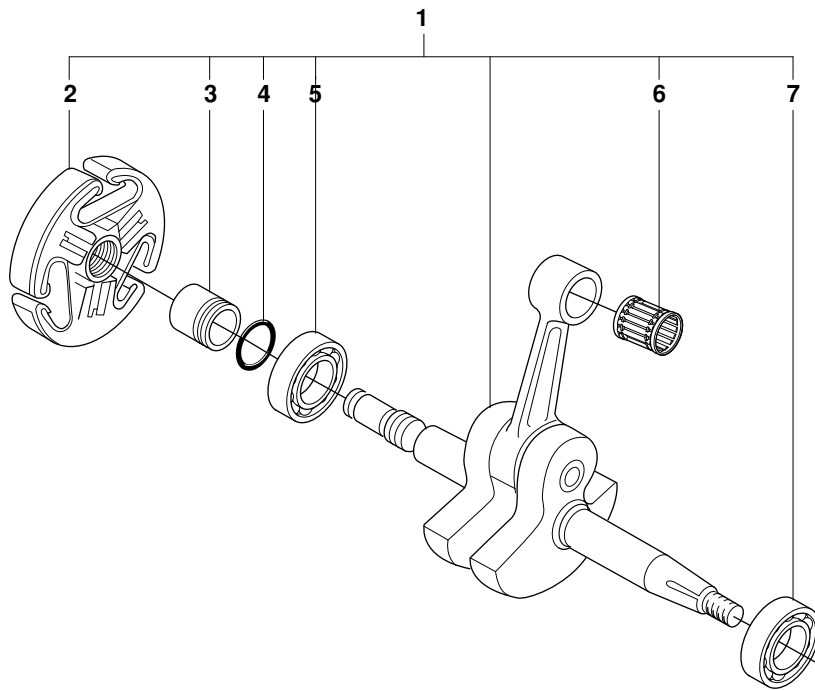

N CS2172
CRANK SHAFT

Position	Article	Quantity	Notes	Kit
1	503 74 87-03	1		
2	503 74 44-01	1		1
3	503 77 91-01	1		1
4	503 26 30-19	1		1
5	503 25 08-01	1		1
6	503 25 56-01	1		1
7	503 25 08-01	1		1