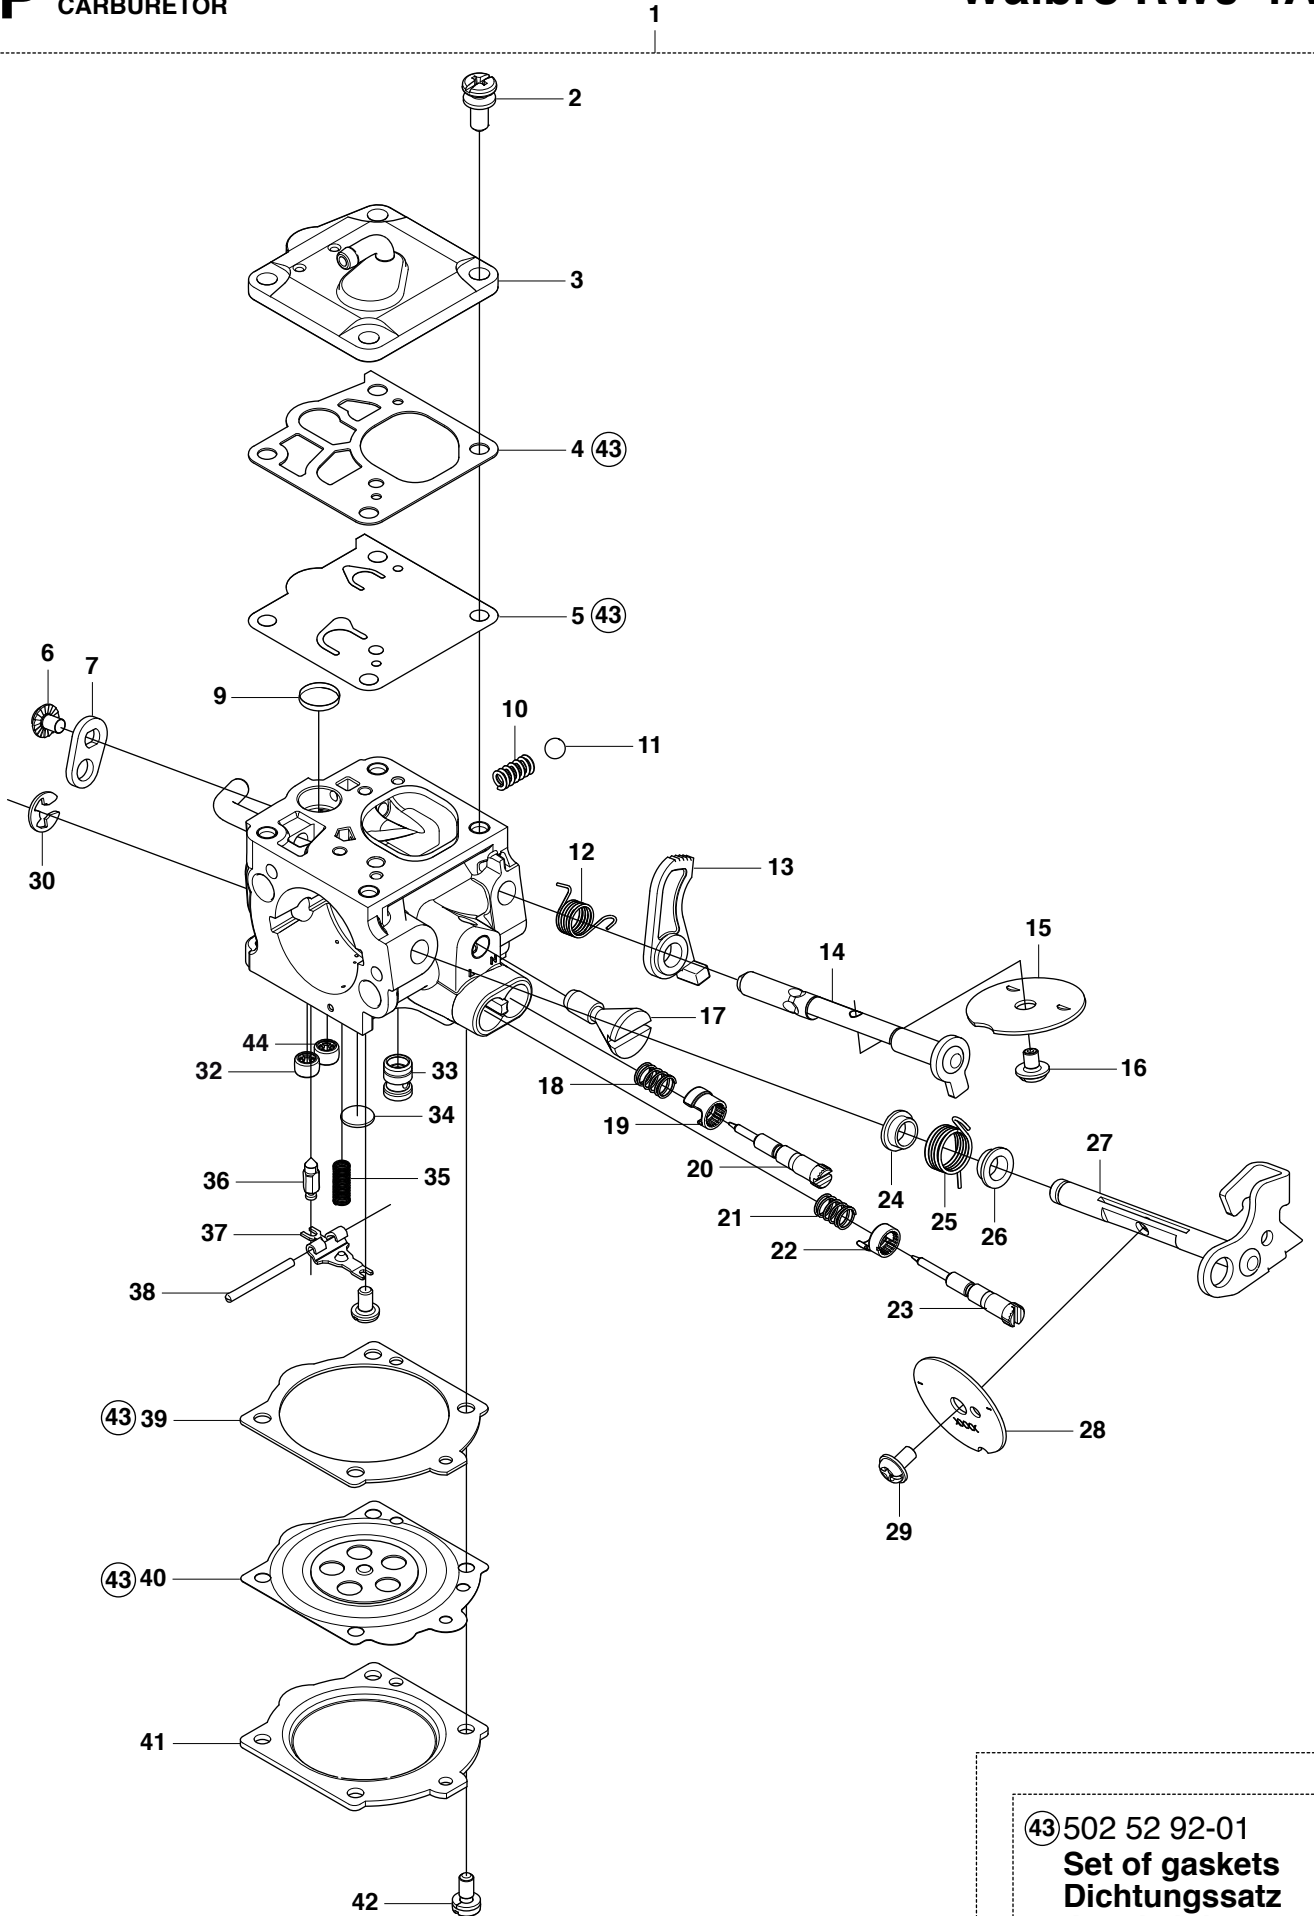

④ 502 52 92-01
Set of gaskets
Dichtungssatz
Jeu de joints
Juego de juntas
Packningsats

Position	Article	Quantity	Notes	Kit
1	577 65 78-01	1	Walbro RWJ-4A	
2	503 11 75-01	1		1
3	522 92 35-01	1		1
4	503 11 72-01	1		1, 43
5	544 89 72-01	1		1, 43
6	501 46 87-01	1		1
7	504 79 07-01	1		1
9	501 66 61-01	1		1
10	503 11 77-01	1		1
11	503 11 71-01	1		1
12	504 79 15-01	1		1
13	537 40 92-01	1		1
14	504 79 05-01	1		1
15	544 89 68-01	1		1
16	537 00 34-01	1		1
17	504 79 11-01	1		1
18	544 97 10-01	1		1
19	544 97 08-01	1		1
20	522 92 39-01	1		1
21	544 97 10-01	1		1
22	544 97 08-01	1		1
23	544 97 13-01	1		1
24	502 10 31-01	1		1
25	576 13 82-01	1		1
26	502 10 31-01	1		1
27	522 92 37-01	1		1
28	577 65 79-01	1		1
29	537 00 34-01	1		1
30	505 31 67-36	1		1
32	577 69 99-01	1		1
33	577 69 98-01	1		1
34	504 79 08-01	1		1
35	504 79 12-01	1		1
36	503 56 34-01	1		1
37	505 31 67-34	1		1
38	505 31 67-31	1		1
39	501 46 75-01	1		1, 43
40	503 63 58-01	1		1, 43
41	505 31 67-02	1		1
42	503 10 87-01	1		1
43	502 52 92-01	1	Set of gaskets	
44	577 69 97-01	1		1