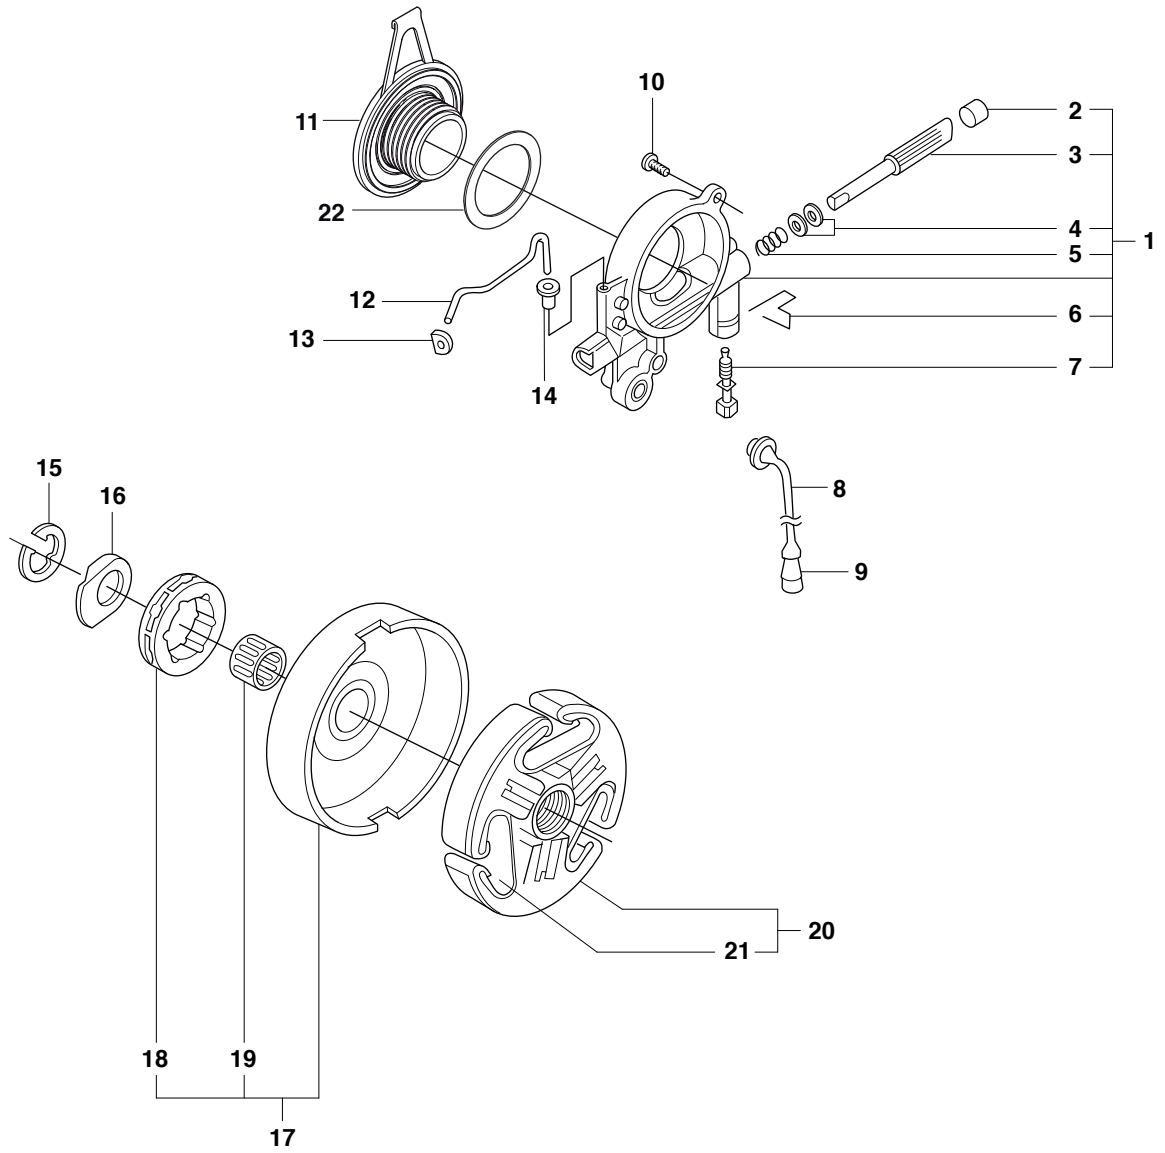

CS2172

Spare parts

Ersatzteile

Pièces détachées

Reserve onderdelen

Repuestos

Reservdelar

A1 CS2172 CLUTCH COVER

Position	Article	Quantity	Notes	Kit
1	537 07 20-02	1		
2	503 21 28-10	1		1, 6
3	503 89 70-01	1		1, 6
4	503 76 29-02	1		1, 6
5	537 24 43-01	1		1, 6
6	537 07 20-71	1		1
7	503 21 28-10	2		1
8	537 19 06-01	1		1
9	503 21 28-10	1		1
10	537 01 68-01	1		1, 18
11	537 01 74-01	1		1, 18
12	503 99 83-01	1		1, 18
13	537 07 95-02	1		1, 18
14	503 23 00-66	1		1, 18
15	537 07 94-01	1		1, 18
16	503 23 00-63	1		1, 18
17	740 48 07-02	1		1, 18
18	537 04 41-02	1		1
19	503 22 00-01	2		
20	503 21 28-10	1		
21	503 71 97-01	1		

A2 CS2172
CLUTCH COVER

Position	Article	Quantity	Notes	Kit
1	537 33 10-02	1	WA	
2	503 21 28-10	2		1
3	537 17 41-01	1		1, 11
4	503 99 83-01	1		1, 11
5	537 07 95-01	1		1, 11
6	503 23 00-66	1		1, 11
7	740 48 07-02	1		1, 11
8	503 23 00-63	1		1, 11
9	537 07 94-01	1		1, 11
10	537 01 68-01	1		1, 11
11	537 04 41-02	1		1
12	503 21 28-10	2		1, 11
13	537 03 38-02	1		1
14	503 21 28-10	1		1
15	537 04 34-01	1		1
16	503 21 28-10	1		
17	503 92 27-01	1	WA	
18	503 22 00-01	2		

B CS2172
CLUTCH & OIL PUMP

Position	Article	Quantity	Notes	Kit
1	503 52 13-03	1		
2	503 62 49-01	1		1
3	503 52 15-01	1		1
4	503 23 00-04	1		1
5	501 61 58-01	1		1
6	503 81 30-01	1		1
7	503 81 13-01	1		1
8	503 42 67-01	1		
9	501 54 41-02	1		
10	725 53 29-56	1		
11	537 20 78-05	1		
12	503 77 43-01	1		
13	503 64 47-01	1		
14	504 30 00-26	1		
15	503 27 21-01	1		
16	503 75 24-01	1		
17	503 93 24-71	1	3/8"x7T	
17	503 93 24-72	1	3/8"x8T	
18	501 59 80-02	1	3/8"x7T	17
18	505 30 36-61	1	3/8"x8T	17
19	503 43 20-01	1		17
20	503 74 44-01	1		
21	503 74 43-01	1		20
22	503 23 00-59	1		20