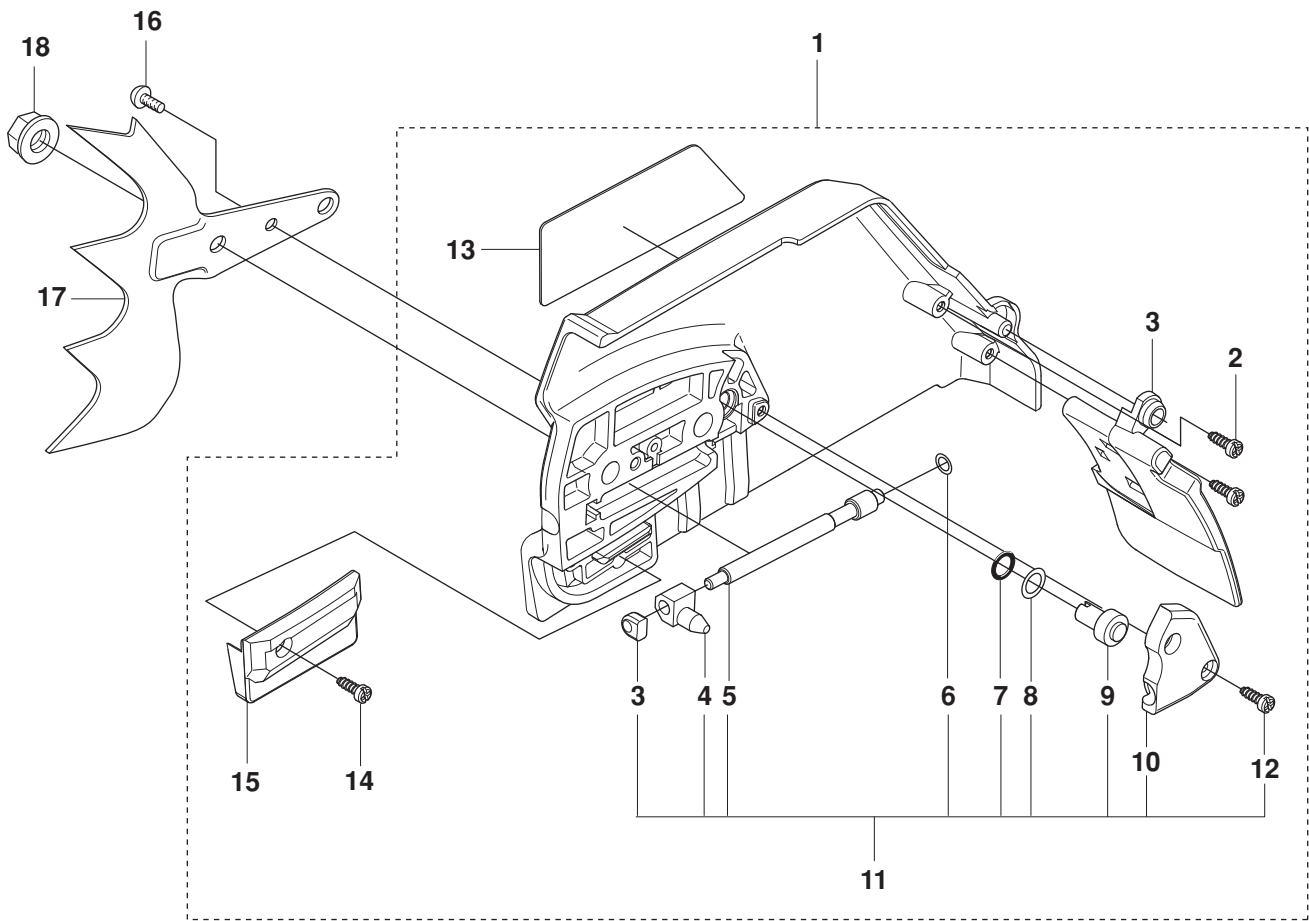

CS2172

Spare parts

Ersatzteile

Pièces détachées

Reserve onderdelen

Repuestos

Reservdelar

A1 CS2172 CLUTCH COVER

A2 CS2172
CLUTCH COVER

Position	Article	Quantity	Notes	Kit
1	537 33 10-02	1	WA	
2	503 21 28-10	2		1
3	537 17 41-01	1		1, 11
4	503 99 83-01	1		1, 11
5	537 07 95-01	1		1, 11
6	503 23 00-66	1		1, 11
7	740 48 07-02	1		1, 11
8	503 23 00-63	1		1, 11
9	537 07 94-01	1		1, 11
10	537 01 68-01	1		1, 11
11	537 04 41-02	1		1
12	503 21 28-10	2		1, 11
13	537 03 38-02	1		1
14	503 21 28-10	1		1
15	537 04 34-01	1		1
16	503 21 28-10	1		
17	503 92 27-01	1	WA	
18	503 22 00-01	2		

B CS2172
CLUTCH & OIL PUMP

Position	Article	Quantity	Notes	Kit
1	503 52 13-03	1		
2	503 62 49-01	1		1
3	503 52 15-01	1		1
4	503 23 00-04	1		1
5	501 61 58-01	1		1
6	503 81 30-01	1		1
7	503 81 13-01	1		1
8	503 42 67-01	1		
9	501 54 41-02	1		
10	725 53 29-56	1		
11	537 20 78-05	1		
12	503 77 43-01	1		
13	503 64 47-01	1		
14	504 30 00-26	1		
15	503 27 21-01	1		
16	503 75 24-01	1		
17	503 93 24-71	1	3/8"x7T	
17	503 93 24-72	1	3/8"x8T	
18	501 59 80-02	1	3/8"x7T	17
18	505 30 36-61	1	3/8"x8T	17
19	503 43 20-01	1		17
20	503 74 44-01	1		
21	503 74 43-01	1		20
22	503 23 00-59	1		20