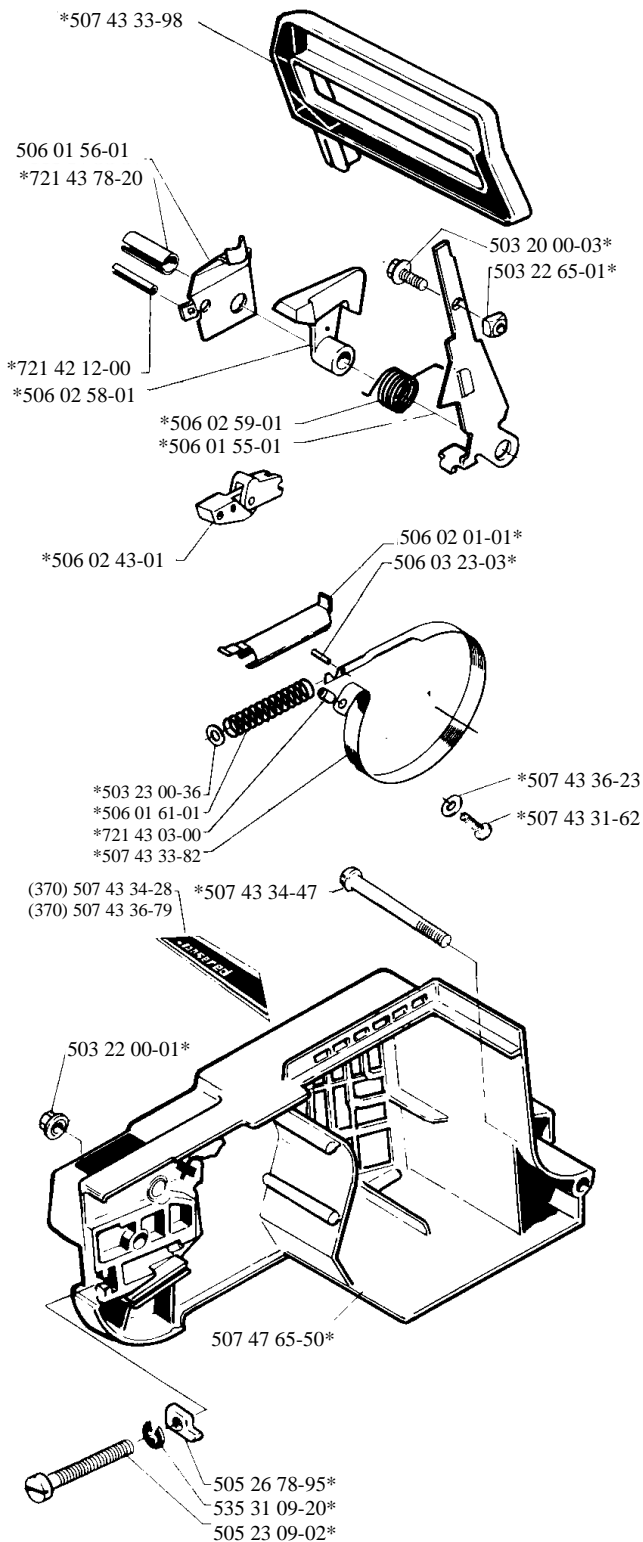

# Jonsered

**IPL, 370, 380, 1989.05.26-01, 108 07 04-45**

# 380

Spare parts

Ersatzteile

Pièces détachées

Reserve onderdelen

Repuestos

Reservdelar

**A** \*compl 507 47 64-51

**B** \*compl 507 47 64-41

**F**

**L** \*compl 507 10 05-40

**C****G**

\*compl 507 47 58-38

**H**

\*Compl 507 10 16 01 (370)

▲ Compl 507 47 65 81 (380)