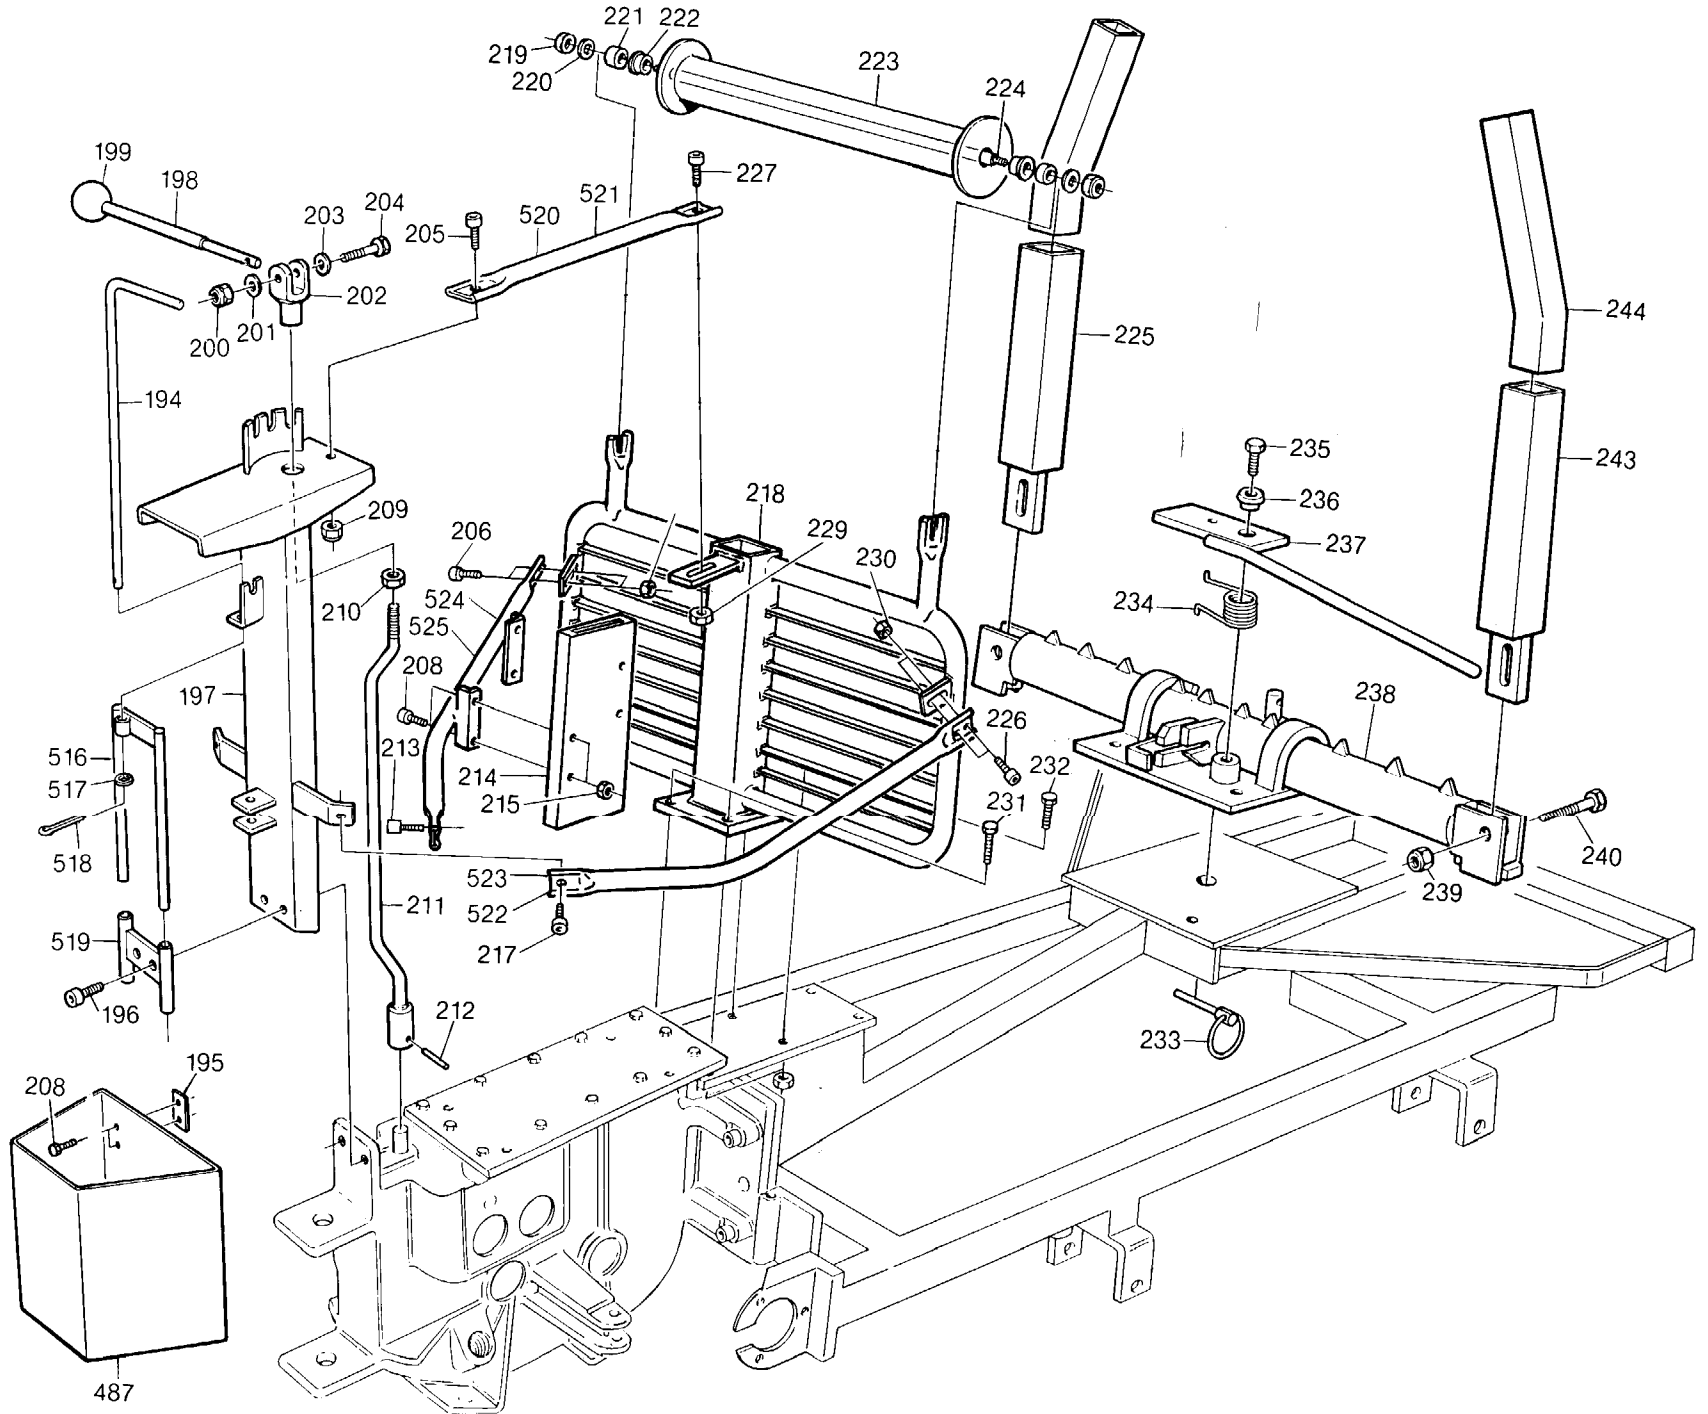

B

B

KEY NO.	PART NO.	KEY NO.	PART NO.	KEY NO.	PART NO.
194	531 01 93-01	214	531 00 03-30	235	725 24 95-51
195	531 00 03-32	215	732 25 16-01	236	531 00 03-46
196	725 54 93-01	217	725 54 93-01	237	531 00 03-37
197	531 01 93-17	218	531 01 93-26	238	531 00 03-35
198	531 00 18-26	219	732 25 22-01	239	531 00 03-44
199	531 00 18-84	220	734 11 77-71	240	531 00 03-42
200	732 25 16-01	221	531 00 03-26	243	531 00 03-38
201	531 00 18-28	222	531 00 03-27	244	501 39 94-01
202	531 00 18-83	223	531 00 03-28	487	531 00 03-33
203	531 00 18-28	224	531 00 03-40	516	531 01 93-02
204	725 53 76-55	225	531 00 03-38	517	734 11 51-71
205	725 54 93-01	226	725 54 93-01	518	531 00 14-03
206	725 54 93-01	227	725 54 93-01	519	531 01 93-03
208	725 23 76-51	229	732 25 20-01	520	531 01 93-24 JH 125 PRO.v 9687433
209	732 25 20-01	230	732 25 20-01	521	531 01 93-23 JH 9687432, 9687440, 9687441
210	731 23 22-01	231	725 24 99-51	522	531 01 93-19 JH 129 PRO.v 9687441
211	531 01 93-40	232	725 24 97-51	523	531 01 93-21 JH 9687432, 9687433, 9687440
212	531 00 02-55	233	531 00 03-45	524	531 01 93-20 JH 129 PRO.v 9687441
213	725 54 93-01	234	531 00 03-36	525	531 01 93-22 JH 9687432, 9687433, 9687440