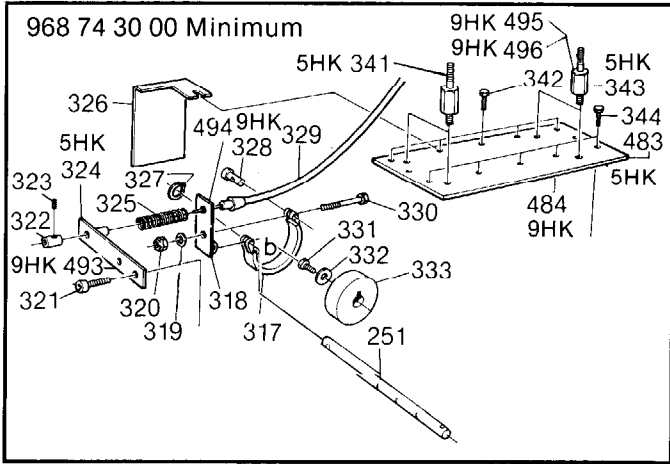

C

KEY NO.	PART NO.	KEY NO.	PART NO.	KEY NO.	PART NO.
245	531 00 00-83	284	531 00 01-29	324	531 01 20-99
246	734 11 62-71	285	738 21 04-04	325	531 01 20-75
247	531 00 00-84	286	531 00 01-31	326	531 00 01-14
248	531 00 01-22	287	735 31 22-00	327	531 01 21-01
249	734 11 62-71	288	531 00 09-73	328	531 00 02-51
250	531 00 00-82	289	531 00 00-91	329	531 00 02-94
251	531 00 00-77	290	531 00 00-93	330	725 53 84-01
252	531 00 00-76	291	531 00 00-94	331	725 24 49-51
253	531 00 00-80	292	738 21 05-04	332	734 18 23-51
254	531 00 09-74	293	735 31 40-10	333	531 00 01-18
255	735 31 19-00	294	531 00 01-04	334	531 00 01-37
256	735 31 37-10	295	531 00 01-03	335	740 43 15-00
257	738 22 03-19	296	738 21 04-04	336	531 00 01-16
258	531 00 00-90	297	725 64 93-51	337	531 00 01-16
259	531 00 00-89	298	531 00 01-36	338	531 00 01-16
260	531 00 00-88	299	740 42 22-00	339	531 00 01-07
261	738 22 03-19	300	531 00 00-92	340	531 00 01-15
262	735 31 37-10	301	531 01 20-82	341	531 00 01-20
263	531 00 01-43	302	531 00 00-92	342	725 23 68-71
264	531 00 01-08	303	531 00 00-87	343	531 00 01-20
265	531 00 00-97	304	531 00 01-24	344	725 23 68-71
266	735 31 22-00	305	531 00 01-05	483	531 00 01-19
267	531 00 01-01	306	531 00 01-06	484	531 01 20-29
268	531 00 01-29	307	531 00 01-07	493	531 01 21-06
269	738 21 04-04	308	738 22 03-19	494	531 01 21-07
270	531 00 01-31	309	735 31 37-10	495	531 01 20-31
271	735 31 22-00	310	735 31 19-00	496	531 01 20-30
272	531 00 09-73	311	531 00 09-74	526	531 00 11-19
273	738 21 04-04	312	531 00 01-17	527	531 01 93-51
274	725 64 93-51	313	738 22 03-19	528	531 01 93-50
275	531 00 01-36	314	735 31 37-10	529	531 00 14-05
276	740 42 22-00	315	531 00 01-43	530	531 01 93-18
277	531 00 01-03	316	531 01 93-13	531	531 01 20-75
278	531 00 01-42	317	531 00 01-12	532	531 01 93-47
279	735 31 40-10	318	531 01 21-00	533	531 01 93-46
280	738 21 05-04	319	734 11 51-71	534	531 01 93-48
281	531 00 01-30	320	732 25 16-01	535	531 01 93-49
282	531 00 00-85	321	725 54 93-01	536	531 01 93-04
283	531 00 00-86	322	531 00 01-09	537	531 01 93-27
		323	728 72 85-01	538	531 00 01-44