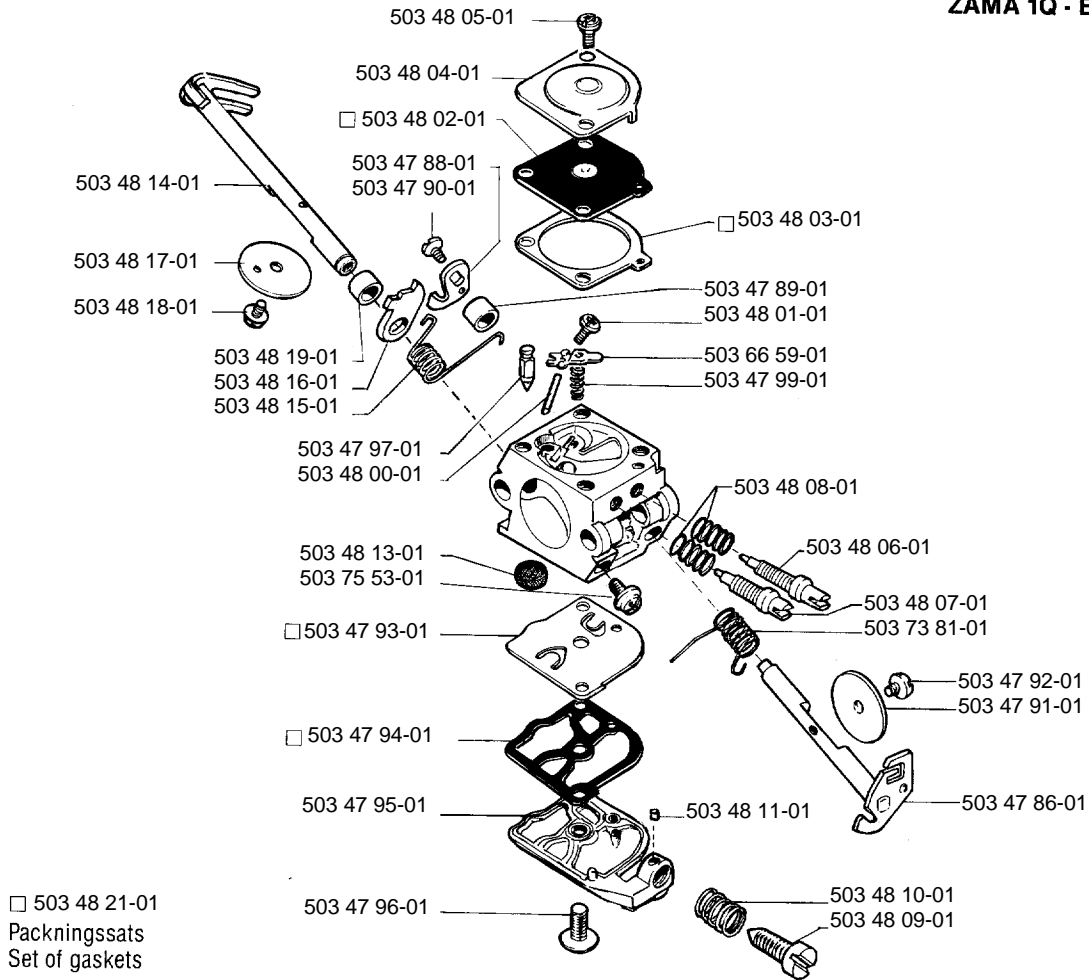

Reservdelar

2041 Serial No. > 619 0001

2045 Serial No. > 619 0901

2050 Serial No. > 619 0601

A**B**

C

D

*Compl 506 02 77-01

**Compl 503 59 51-03 STD

E

**Compl. 506 05 65-02
 ***Compl. 503 57 38-06

**F**

**Compl. 503 58 05-01

***Compl. 503 61 15-01

G**ZAMA 1Q - EL 1****H**

501 69 17-01

I

506 01 49-01

13" . 16" 501 83 44-02
18" . 22" 501 83 44-05

J

*Compl. 503 15 98-01

503 15 98-01
503 25 34-01

501 45 74-02
0,325 x 7T

503 52 74-01

503 21 22-01 16 m/m
503 21 22-02 20 m/m

506 02 39-02 Veg. Oil.

Leveras endast som reservdel
Delivery as spare part only
Nur als Ersatzteil lieferbar
Livrable seulement comme pièce de réchange
Solo como repuesto