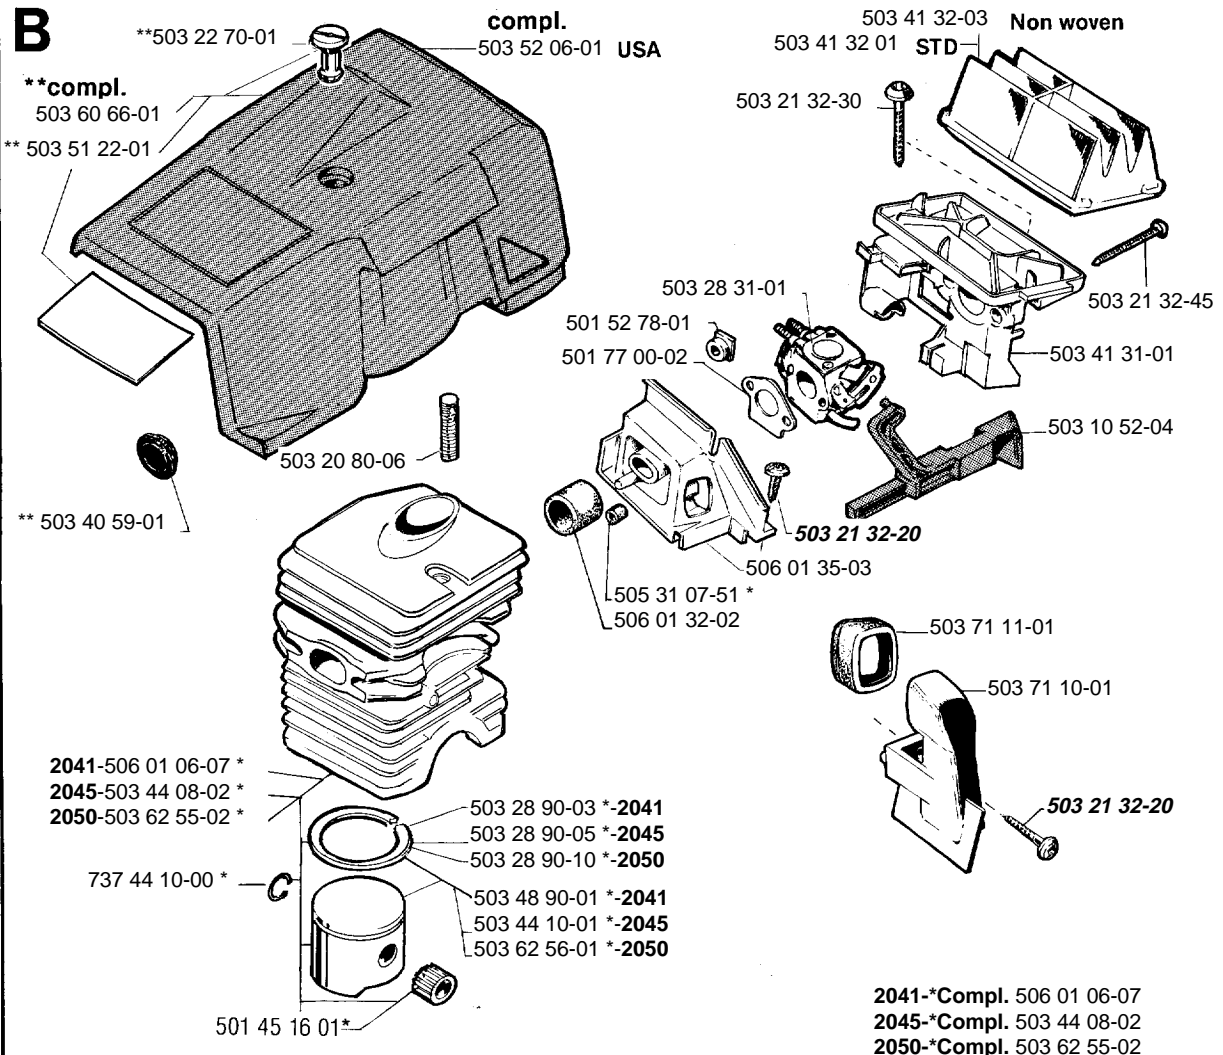

Jonsered

IPL, 2041, 2045, 2050 1996.05.24-01, 108 07 07-45

2041, 2045, 2050

Spare parts

Ersatzteile

Pièces détachées

Reserve onderdelen

Repuestos

Reservdelar

2041 Serial No. > 619 0001

2045 Serial No. > 619 0901

2050 Serial No. > 619 0601

A**B**

C

D

*Compl 506 02 77-01

I

506 01 49-01

13" . 16" 501 83 44-02
18" . 22" 501 83 44-05

J

*Compl. 503 15 98-01

503 15 98-01
503 25 34-01

501 45 74-02
0,325 x 7T

503 52 74-01

503 21 22-01 16 m/m
503 21 22-02 20 m/m

506 02 39-02 Veg. Oil.

Leveras endast som reservdel
Delivery as spare part only
Nur als Ersatzteil lieferbar
Livrable seulement comme pièce de réchange
Solo como repuesto