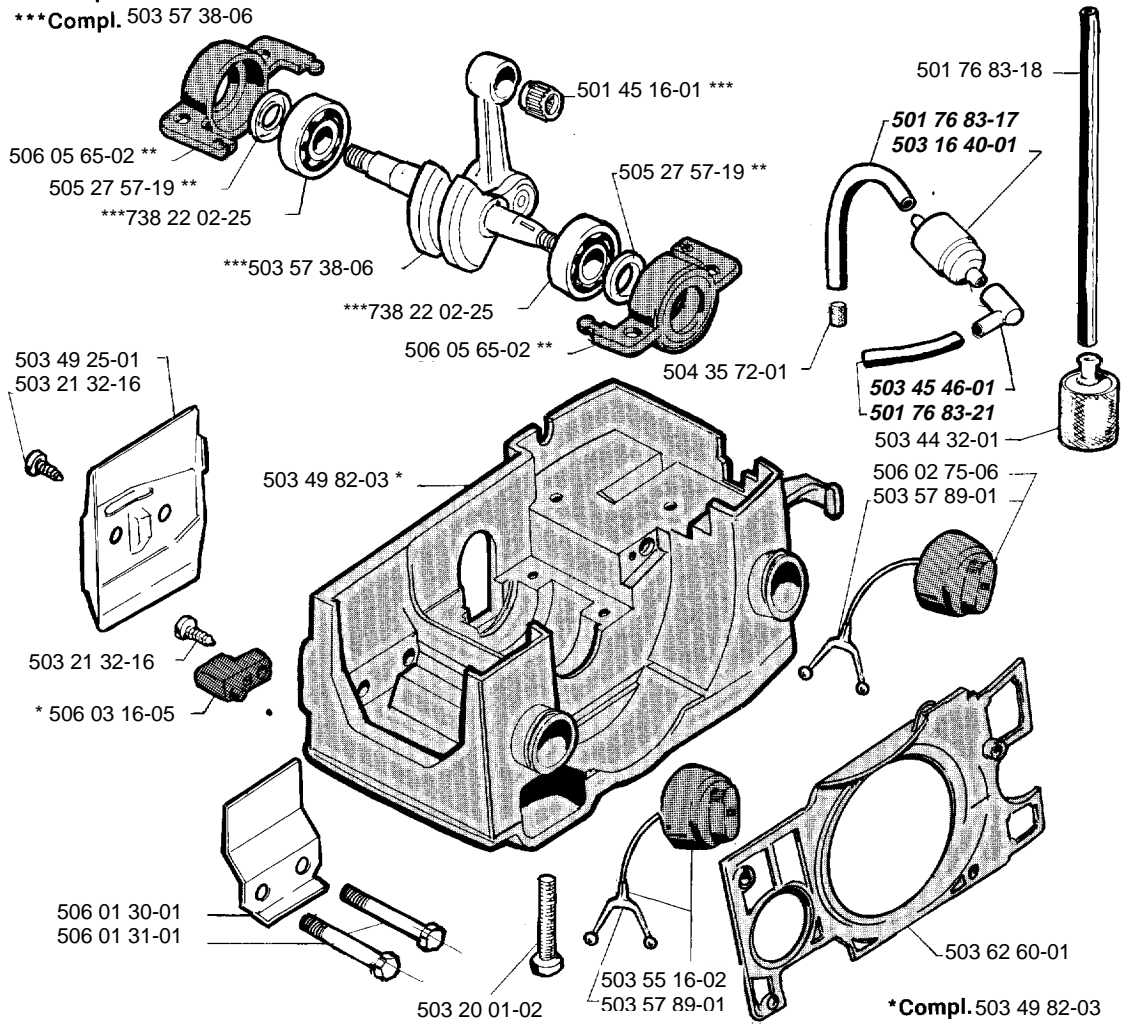

Reservdelar

2041 Serial No. > 619 0001

2045 Serial No. > 619 0901

2050 Serial No. > 619 0601

A**B**

C

D

*Compl 506 02 77-01

**Compl 503 59 51-03 STD

E

**Compl. 506 05 65-02
 ***Compl. 503 57 38-06

**F**

**Compl. 503 58 05-01

***Compl. 503 61 15-01

G**ZAMA 1Q - EL 1****H**

501 69 17-01

I

506 01 49-01

13" . 16" 501 83 44-02
18" . 22" 501 83 44-05

J

*Compl. 503 15 98-01

503 15 98-01
503 25 34-01

501 45 74-02
0,325 x 7T

503 52 74-01

503 21 22-01 16 m/m
503 21 22-02 20 m/m

506 02 39-02 Veg. Oil.

Leveras endast som reservdel
Delivery as spare part only
Nur als Ersatzteil lieferbar
Livrable seulement comme pièce de réchange
Solo como repuesto