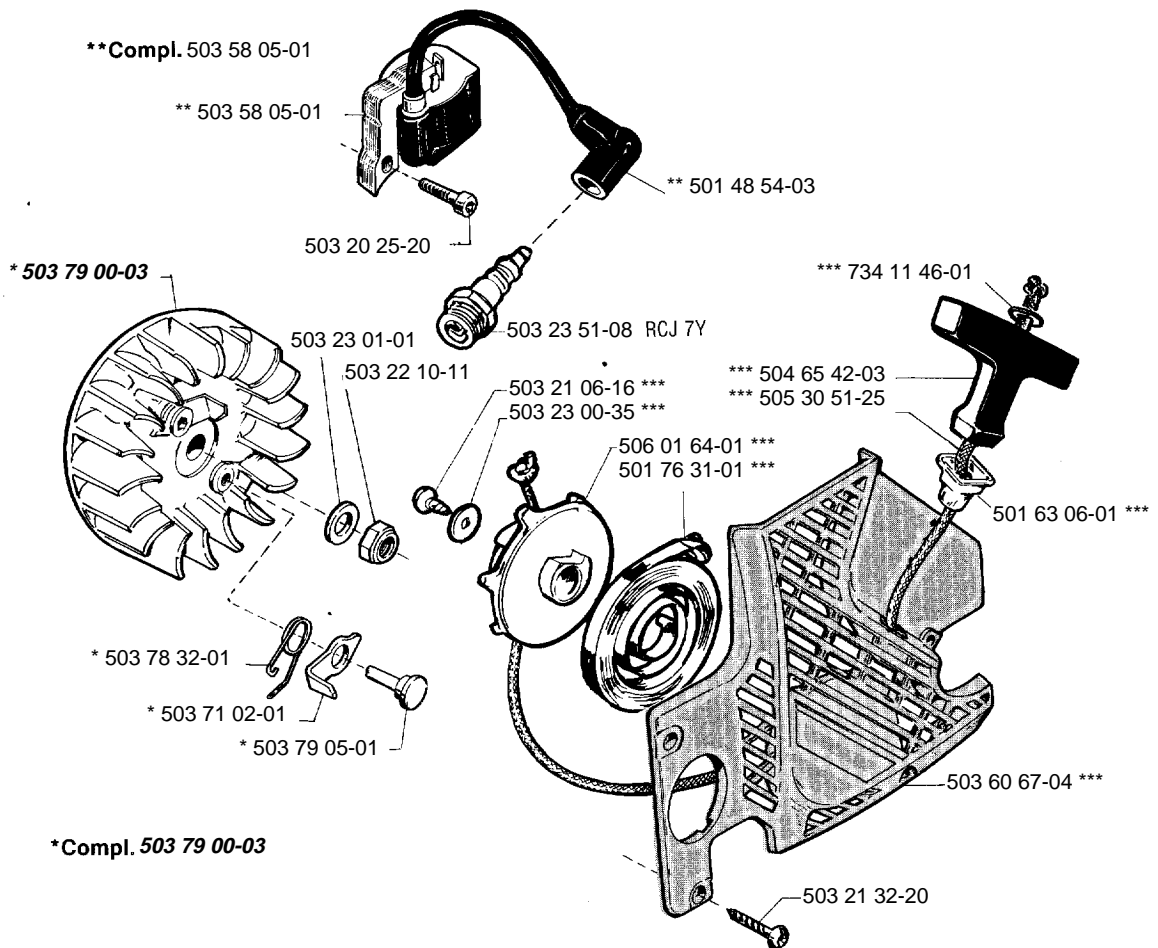

Jonsered

IPL, 2041, 2045, 2050 1996.05.24-01, 108 07 07-45

2041, 2045, 2050

Spare parts

Ersatzteile

Pièces détachées

Reserve onderdelen

Repuestos

Reservdelar

2041 Serial No. > 619 0001

2045 Serial No. > 619 0901

2050 Serial No. > 619 0601

A**B**

C

D

*Compl 506 02 77-01

**Compl 503 59 51-03 STD

E

**Compl. 506 05 65-02
 ***Compl. 503 57 38-06

**F**

**Compl. 503 58 05-01

***Compl. 503 61 15-01

G**ZAMA 1Q - EL 1****H**

501 69 17-01

I

506 01 49-01

13" . 16" 501 83 44-02
18" . 22" 501 83 44-05

J

*Compl. 503 15 98-01

503 15 98-01
503 25 34-01

501 45 74-02
0,325 x 7T

503 52 74-01