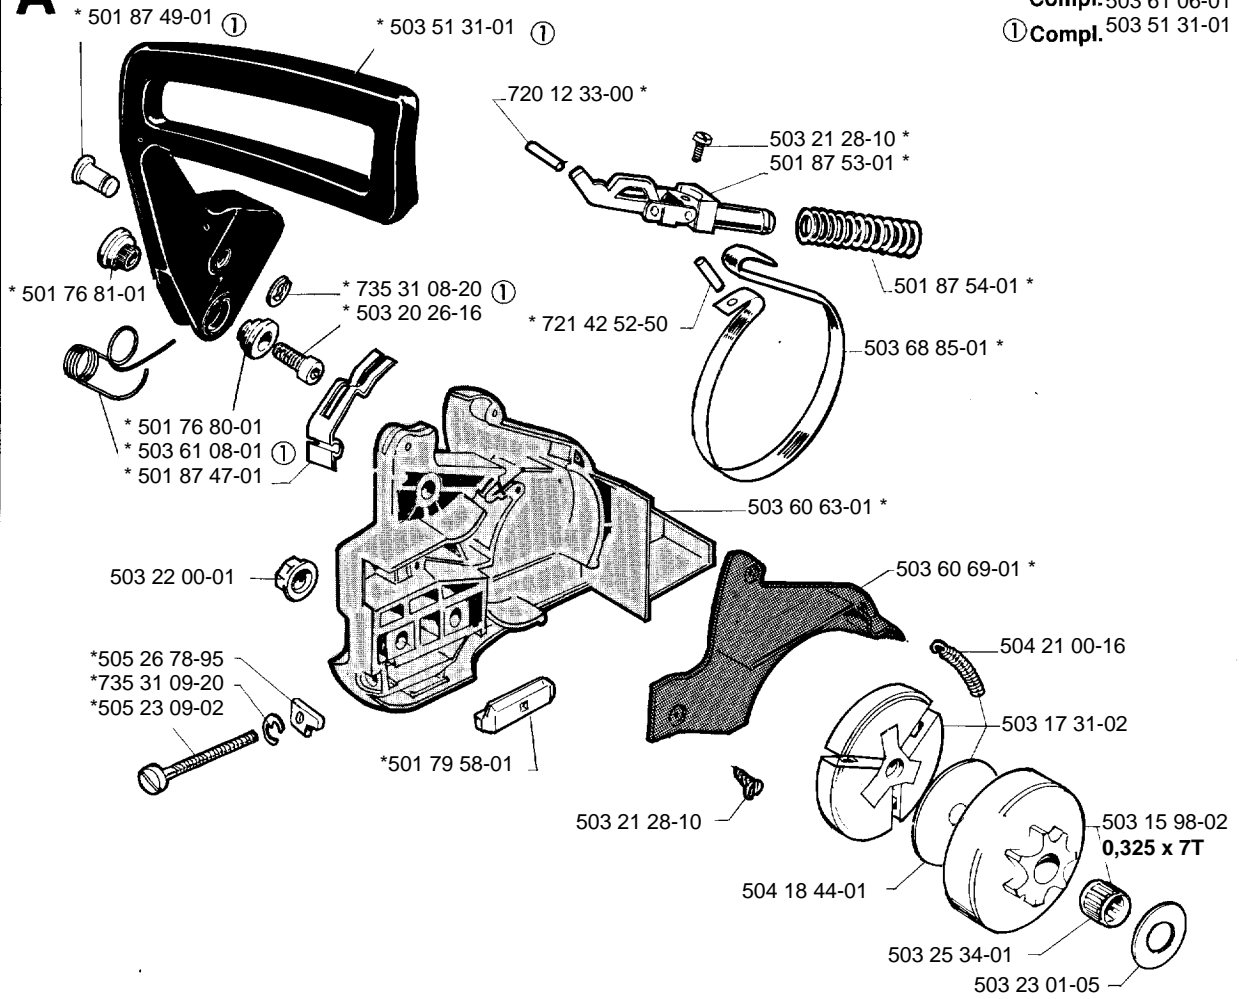

Jonsered

IPL, 2041, 2045, 2050 1996.05.24-01, 108 07 07-45

2041, 2045, 2050

Spare parts

Ersatzteile

Pièces détachées

Reserve onderdelen

Repuestos

Reservdelar

2041 Serial No. > 619 0001

2045 Serial No. > 619 0901

2050 Serial No. > 619 0601

A**B**

C

D

*Compl 506 02 77-01

I

506 01 49-01

13" . 16" 501 83 44-02
18" . 22" 501 83 44-05

J

*Compl. 503 15 98-01

503 15 98-01
503 25 34-01

501 45 74-02
0,325 x 7T

503 52 74-01

503 21 22-01 16 m/m
503 21 22-02 20 m/m

506 02 39-02 Veg. Oil.

Leveras endast som reservdel
Delivery as spare part only
Nur als Ersatzteil lieferbar
Livrable seulement comme pièce de réchange
Solo como repuesto