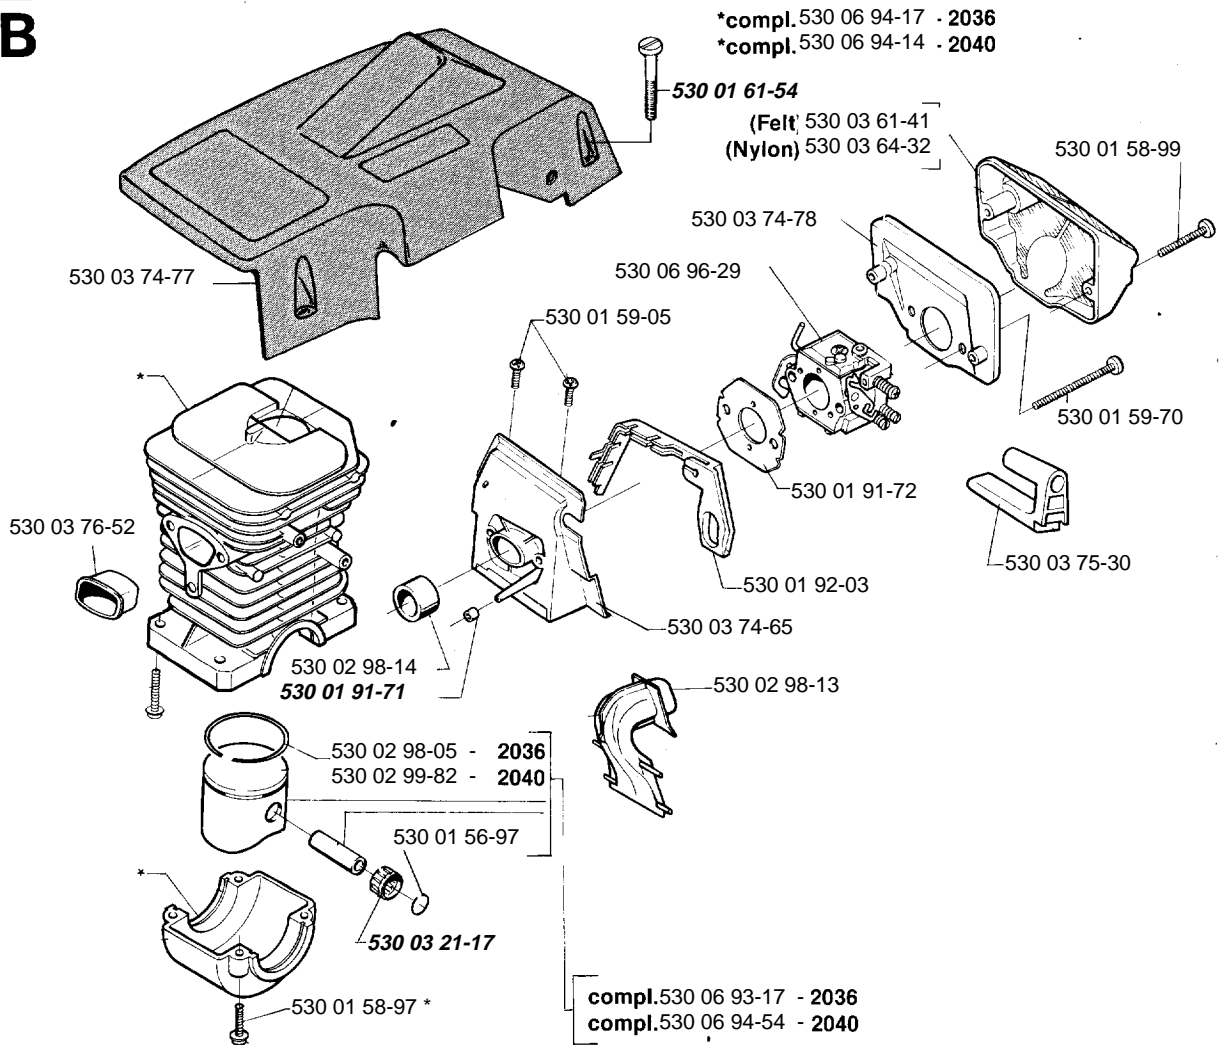

Jonsered

IPL, 2036, 2040, 1996.10.31-01, 108 07 07-20

2036, 2040

Spare parts

Ersatzteile

Pièces détachées

Reserve onderdelen

Repuestos

Reservdelar

2036 Serial No. > 6440001

2040 Serial No. > 6440001

A**compl. 530 04 70-81****B**

C

D

****compl. 530 06 94-16**

E**F**

G

compl. 530 06 96-29

Walbro WT 289

**H****Jonsered 2036**
TURBO

530 03 66-04

Jonsered 2036
TURBO

530 03 66-05

Jonsered 2040
TURBO

530 03 66-06

Jonsered 2040
TURBO

530 03 66-10

501 69 17-01

530 01 59-06

compl. 530 01 44-69

13"- 16" 501 83 44-02

501 45 74-02
530 03 21-19