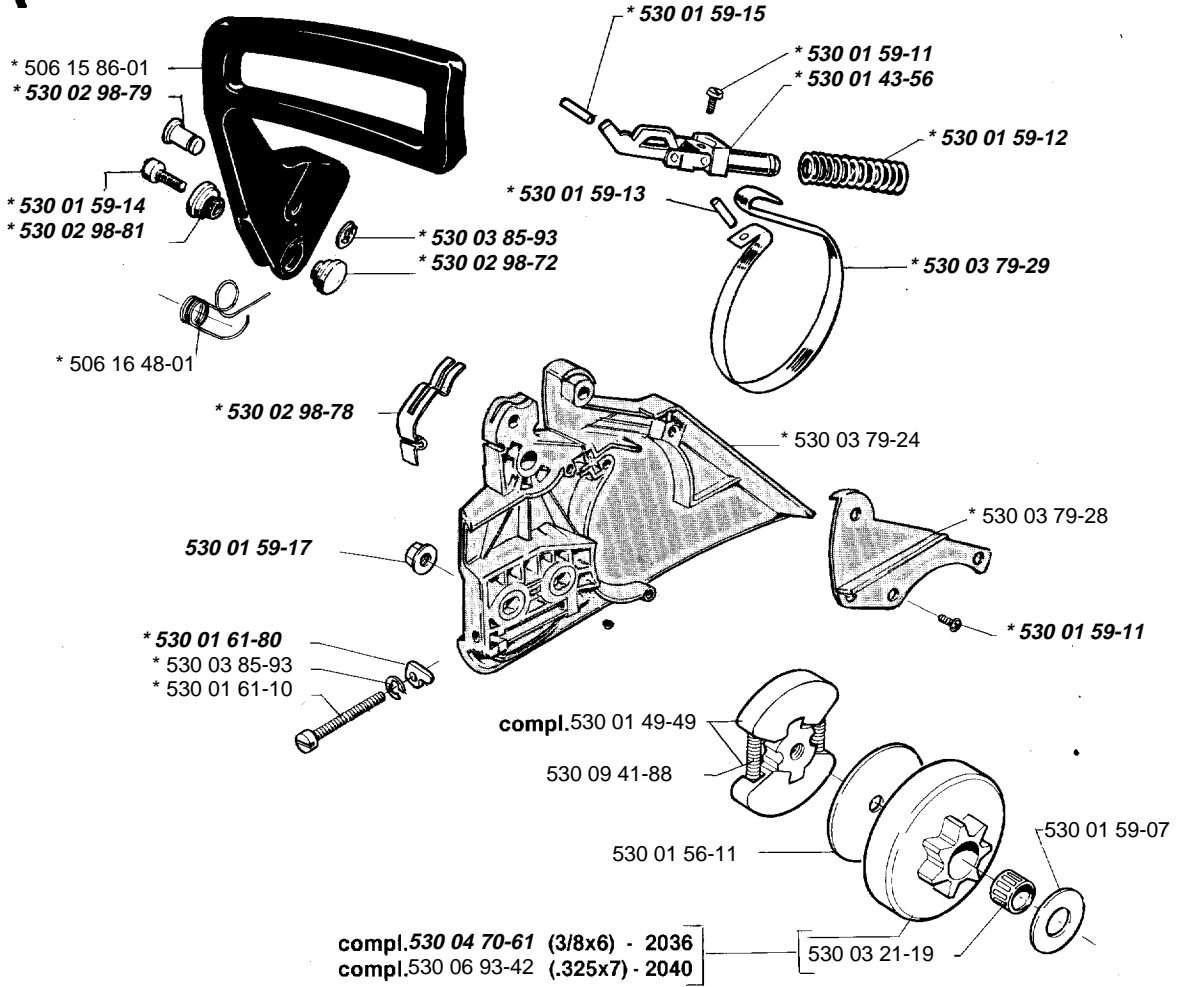

Jonsered

IPL, 2036, 2040, 1996.10.31-01, 108 07 07-20

2036, 2040

Spare parts

Ersatzteile

Pièces détachées

Reserve onderdelen

Repuestos

Reservdelar

2036 Serial No. > 6440001

2040 Serial No. > 6440001

A**compl. 530 04 70-81****B**

C

D

****compl. 530 06 94-16**

E**F**

G

compl. 530 06 96-29

Walbro WT 289

**H****Jonsered 2036**
TURBO

530 03 66-04

Jonsered 2036
TURBO

530 03 66-05

Jonsered 2040
TURBO

530 03 66-06

Jonsered 2040
TURBO

530 03 66-10

501 69 17-01

530 01 59-06

compl. 530 01 44-69

13"- 16" 501 83 44-02

501 45 74-02
530 03 21-19