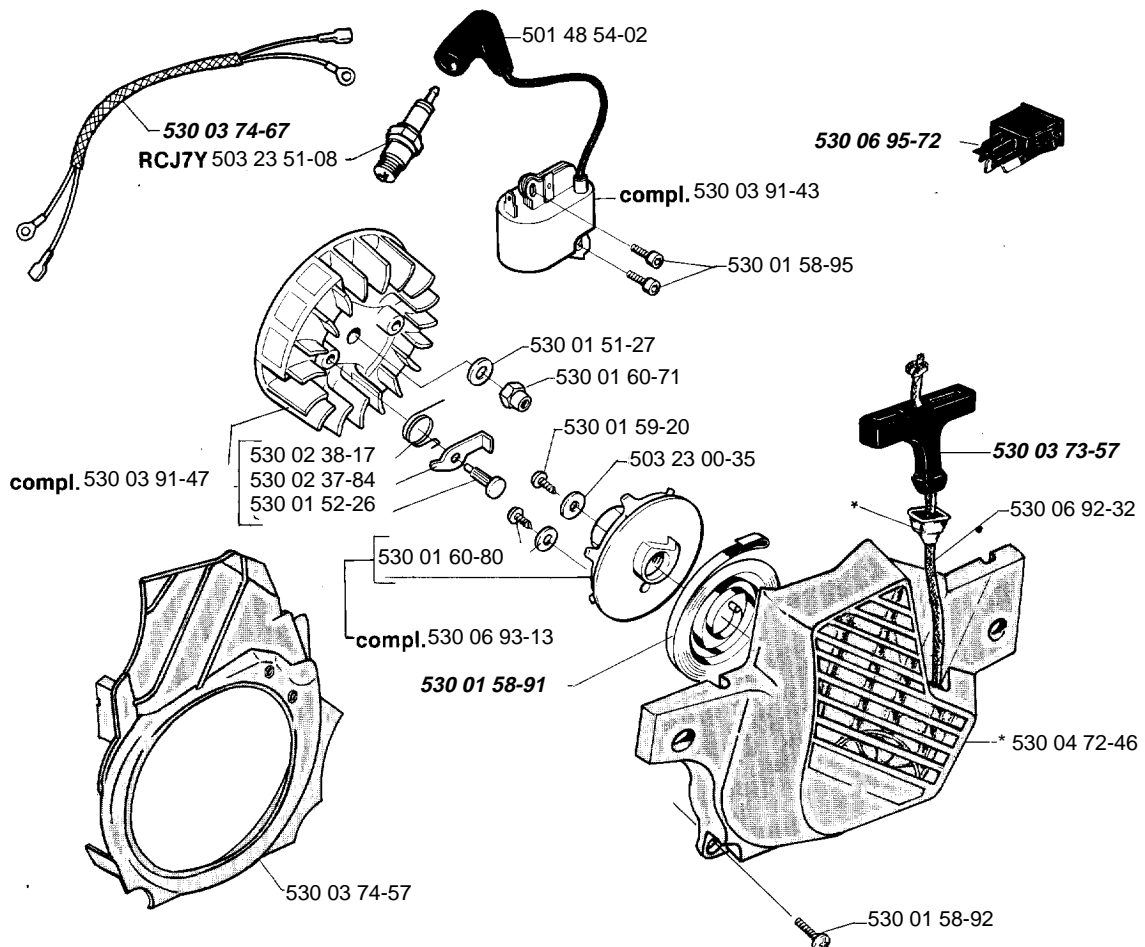

Jonsered

IPL, 2036, 2040, 1996.10.31-01, 108 07 07-20

2036, 2040

Spare parts

Ersatzteile

Pièces détachées

Reserve onderdelen

Repuestos

Reservdelar

2036 Serial No. > 6440001

2040 Serial No. > 6440001

A**compl. 530 04 70-81****B**

C

D

****compl. 530 06 94-16**

E**F**

G

compl. 530 06 96-29

Walbro WT 289

**H****Jonsered 2036**
TURBO

530 03 66-04

Jonsered 2036
TURBO

530 03 66-05

Jonsered 2040
TURBO

530 03 66-06

Jonsered 2040
TURBO

530 03 66-10

501 69 17-01

530 01 59-06

compl. 530 01 44-69

13"- 16" 501 83 44-02

501 45 74-02
530 03 21-19