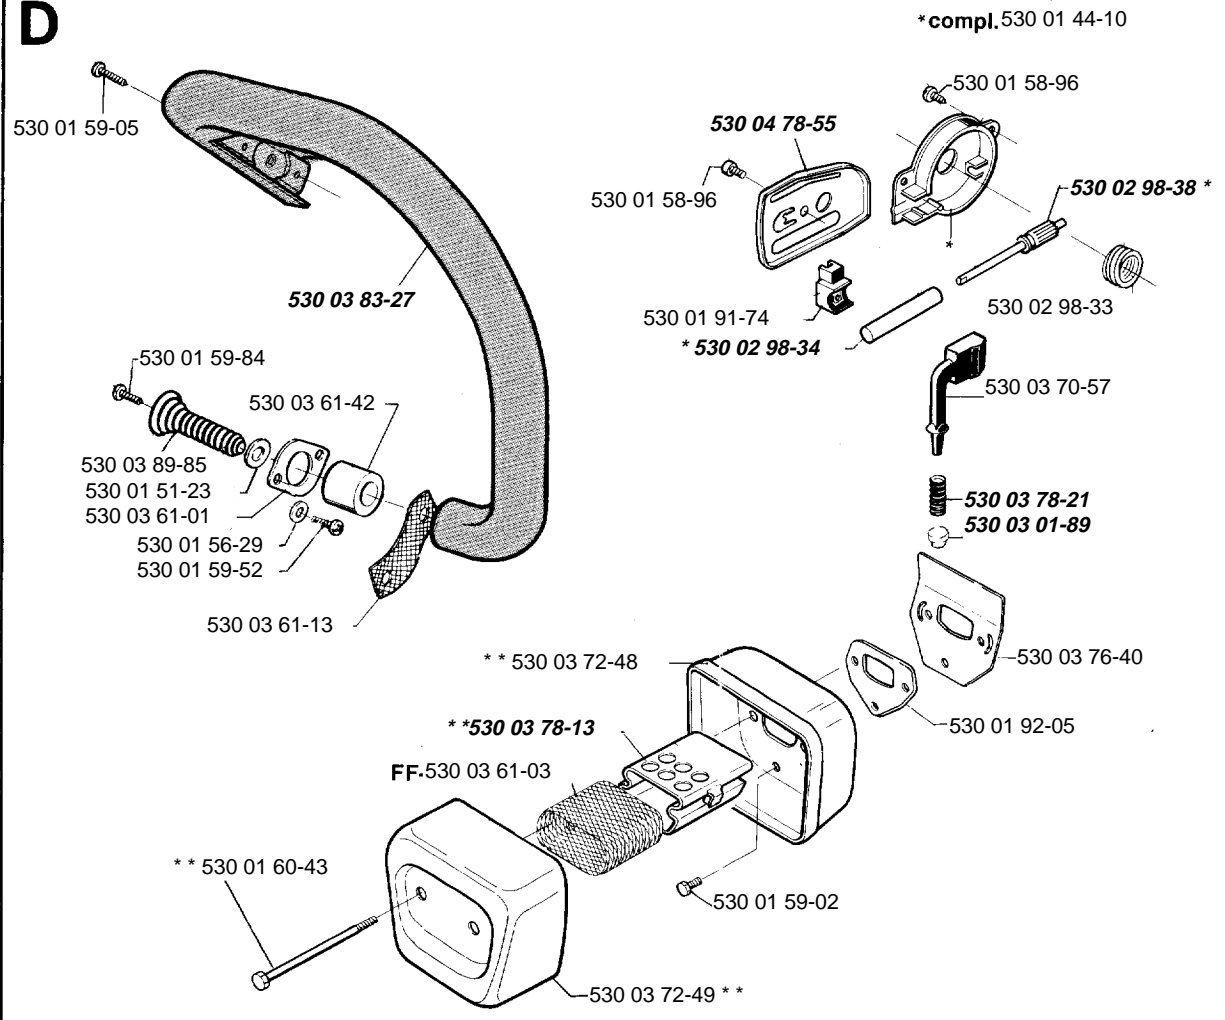

Reservdelar

2036 Serial No. > 6440001

2040 Serial No. > 6440001

A**compl. 530 04 70-81****B**

C

D

****compl. 530 06 94-16**

E**F**

G

compl. 530 06 96-29

Walbro WT 289

**H****Jonsered 2036**
TURBO

530 03 66-04

Jonsered 2036
TURBO

530 03 66-05

Jonsered 2040
TURBO

530 03 66-06

Jonsered 2040
TURBO

530 03 66-10

501 69 17-01

530 01 59-06

compl. 530 01 44-69

13"- 16" 501 83 44-02

501 45 74-02
530 03 21-19