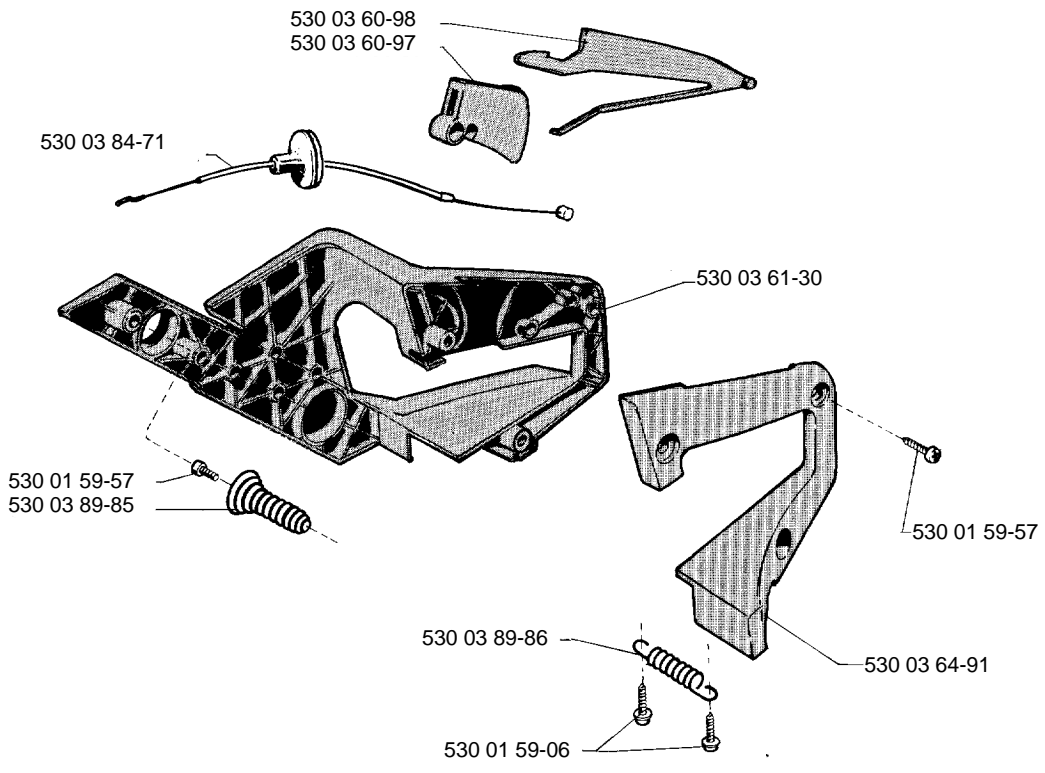

Jonsered

IPL, 2036, 2040, 1996.10.31-01, 108 07 07-20

2036, 2040

Spare parts

Ersatzteile

Pièces détachées

Reserve onderdelen

Repuestos

Reservdelar

2036 Serial No. > 6440001

2040 Serial No. > 6440001

A**compl. 530 04 70-81****B**

C

D

****compl. 530 06 94-16**

E**F**

G

compl. 530 06 96-29

Walbro WT 289

**H****Jonsered 2036**
TURBO

530 03 66-04

Jonsered 2036
TURBO

530 03 66-05

Jonsered 2040
TURBO

530 03 66-06

Jonsered 2040
TURBO

530 03 66-10

501 69 17-01

530 01 59-06

compl. 530 01 44-69

13"- 16" 501 83 44-02

501 45 74-02
530 03 21-19