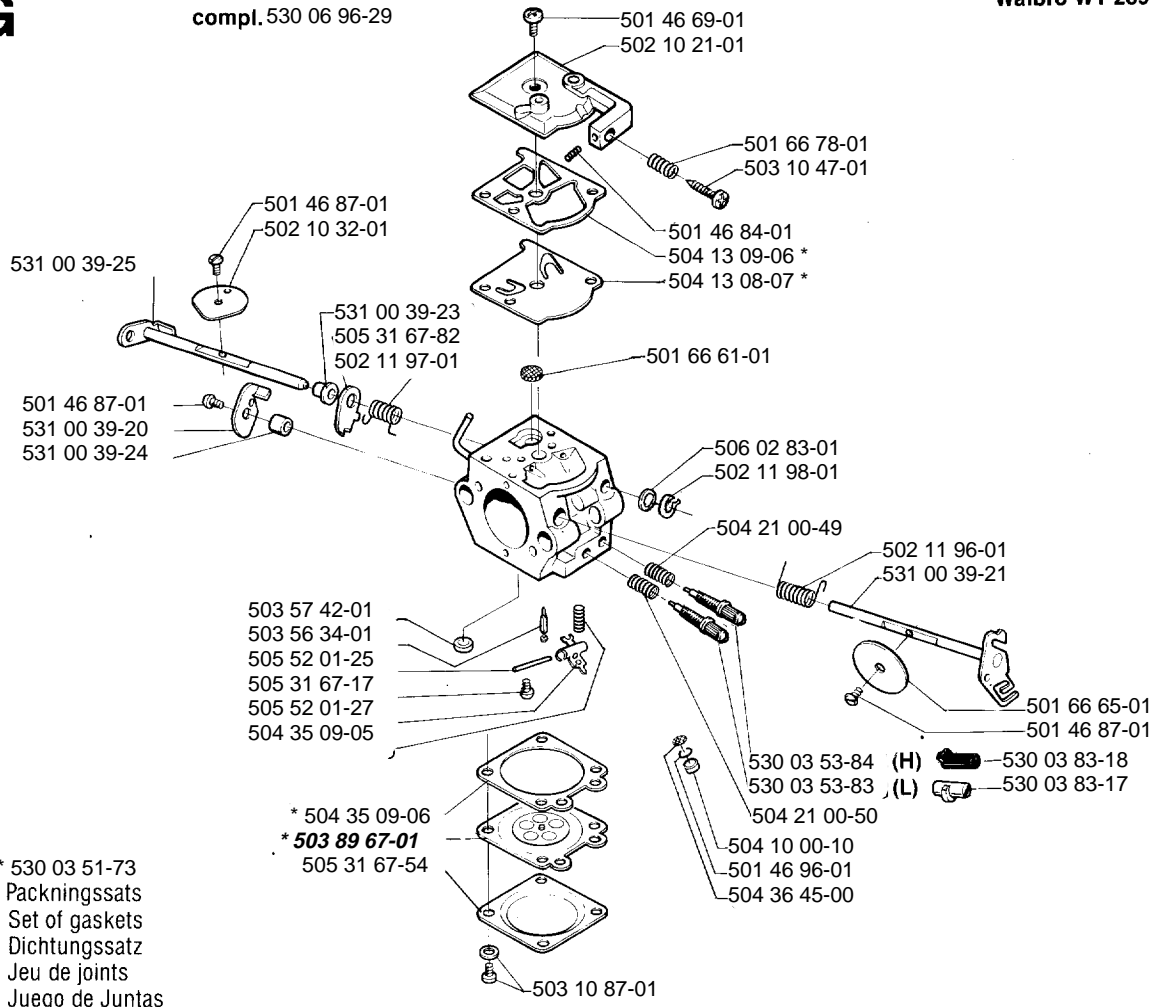

Jonsered

IPL, 2036, 2040, 1996.10.31-01, 108 07 07-20

2036, 2040

Spare parts

Ersatzteile

Pièces détachées

Reserve onderdelen

Repuestos

Reservdelar

2036 Serial No. > 6440001

2040 Serial No. > 6440001

A**compl. 530 04 70-81****B**

C

D

****compl. 530 06 94-16**

E**F**

G

compl. 530 06 96-29

Walbro WT 289

**H****Jonsered 2036**
TURBO

530 03 66-04

Jonsered 2036
TURBO

530 03 66-05

Jonsered 2040
TURBO

530 03 66-06

Jonsered 2040
TURBO

530 03 66-10

501 69 17-01

530 01 59-06

compl. 530 01 44-69

13"- 16" 501 83 44-02

501 45 74-02
530 03 21-19