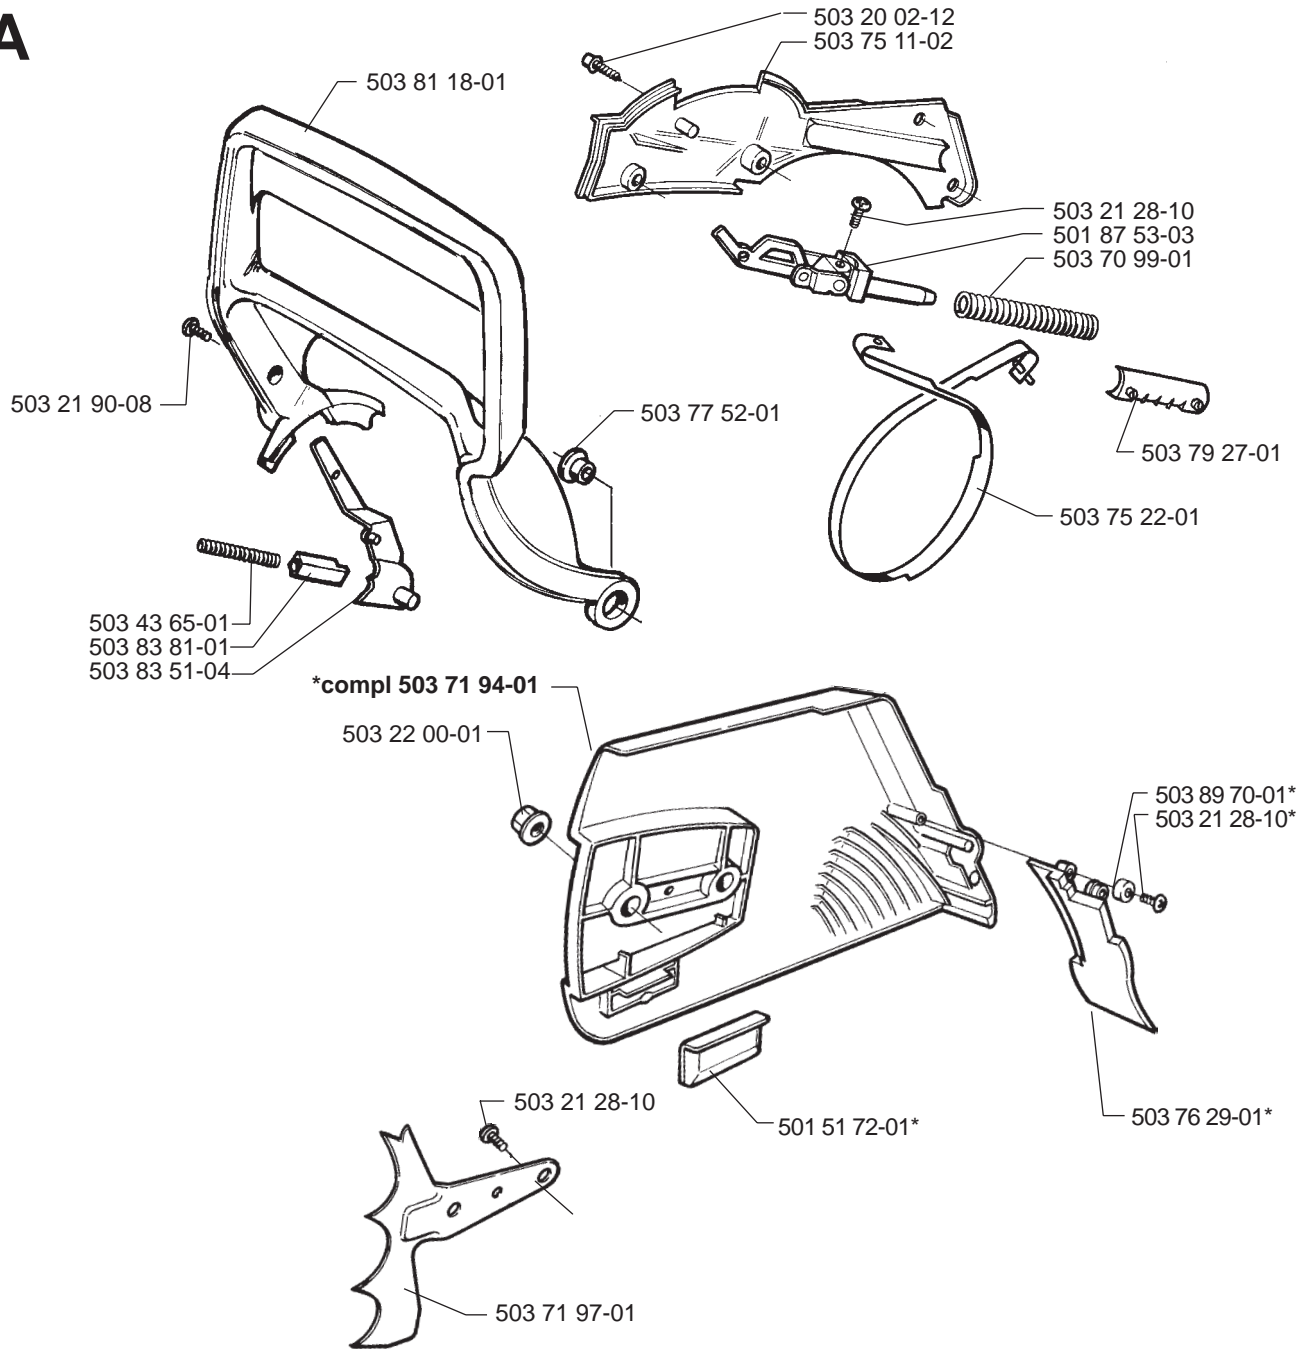

Jonsered

IPL, 2065, 1997-11, 106 24 44-62

2065

Spare parts

Ersatzteile

Pièces détachées

Reserve onderdelen

Repuestos

Reservdelar

A**B**

C

*compl 503 69 74-02 USA
 *compl 503 69 74-01 Std

**D**

*compl 503 69 10-72

**E**

*compl 503 72 91-72