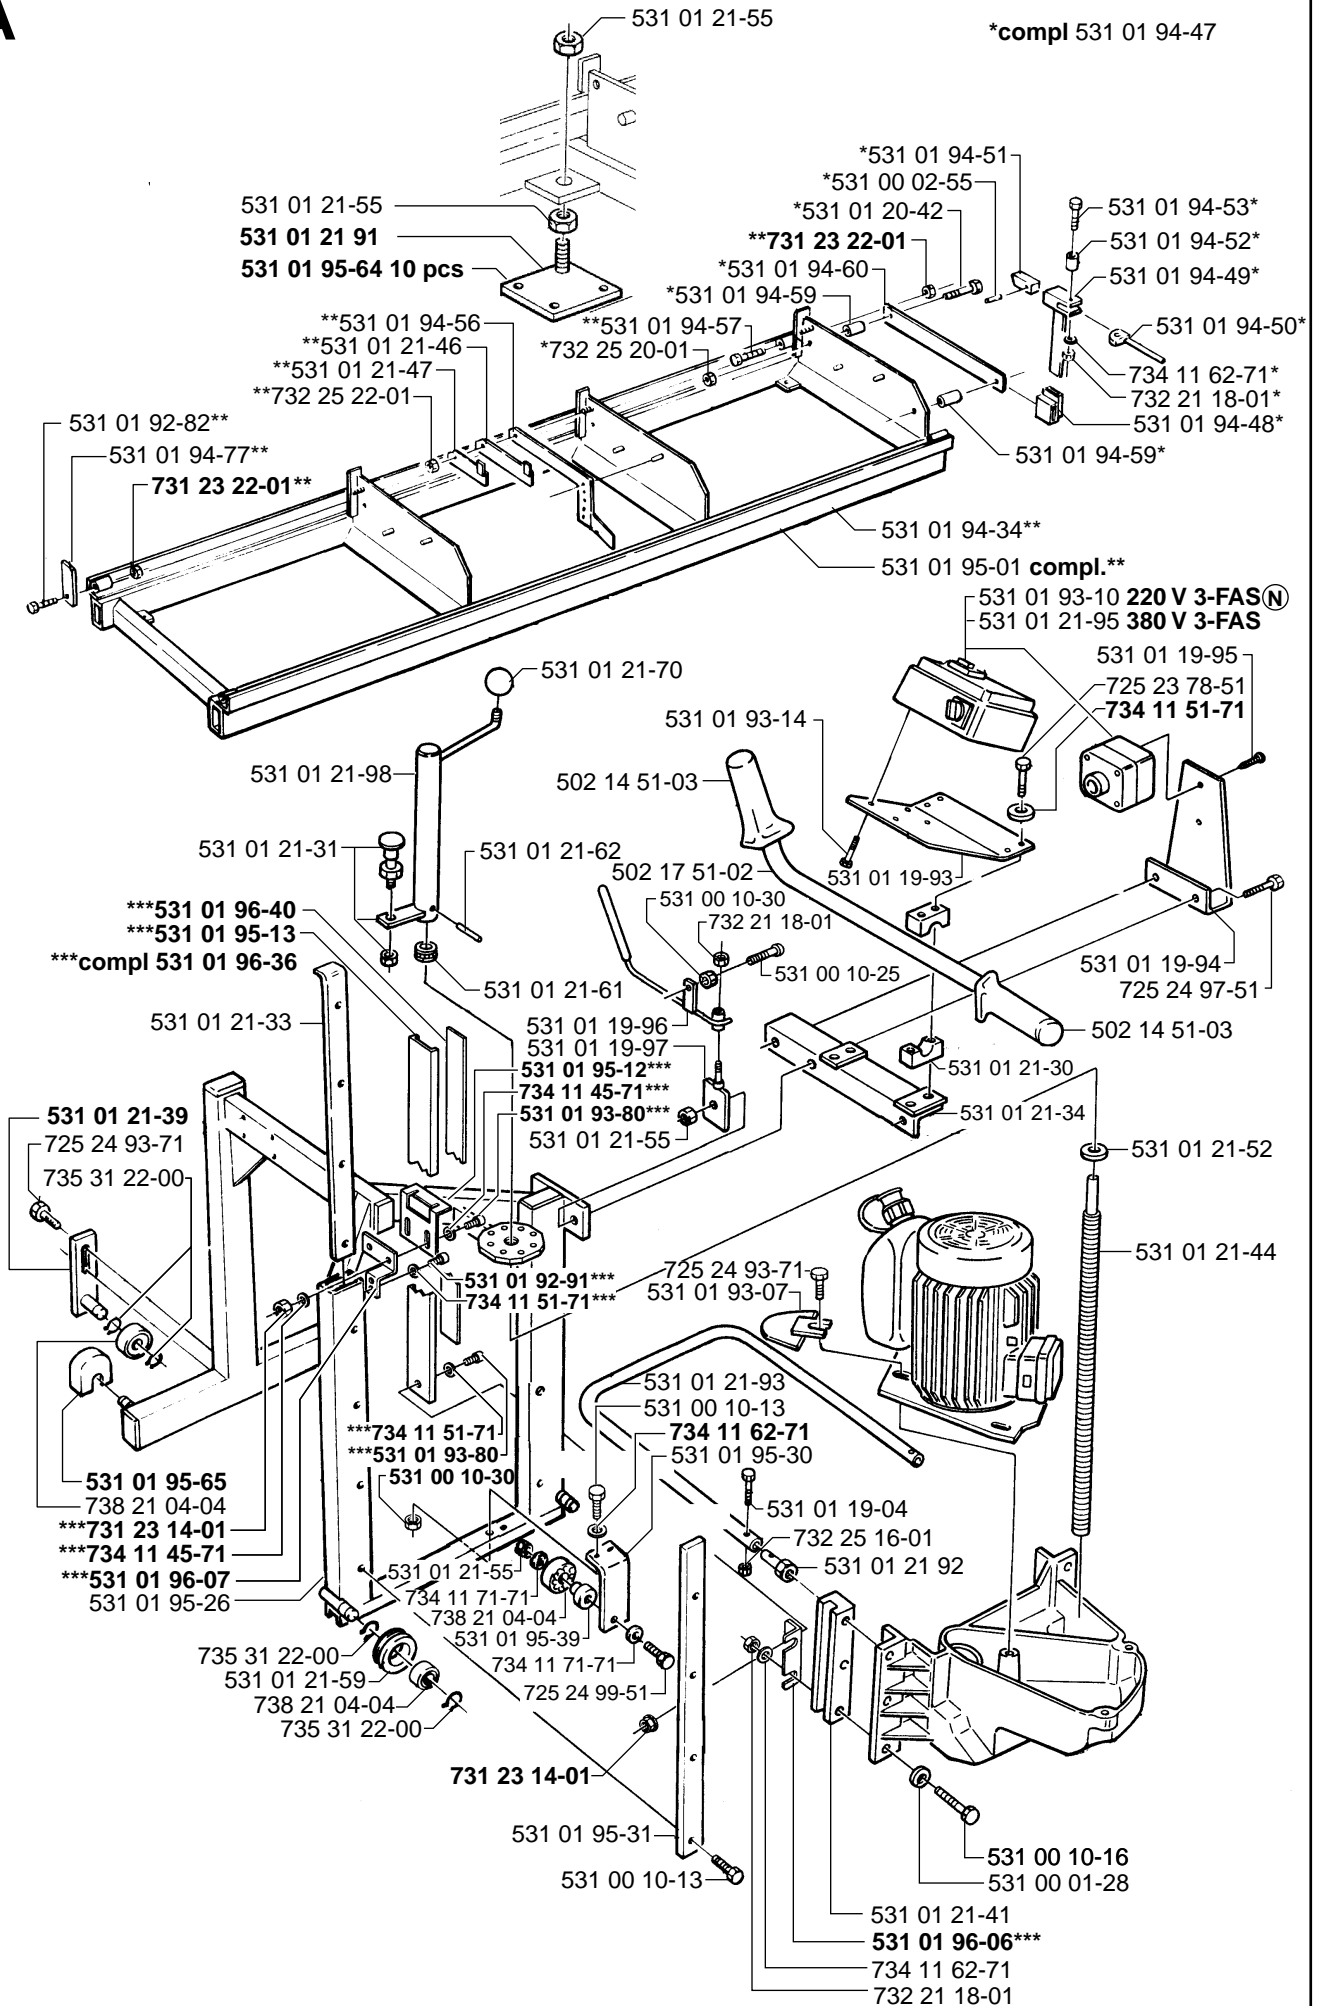

# Jonsered

IPL, 600+ EL, 1998-01, 106 25 21-61

# 600+ EL

**Spare parts**

**Ersatzteile**

**Pièces détachées**

**Reserve onderdelen**

**Repuestos**

**Reservdelar**

**A**