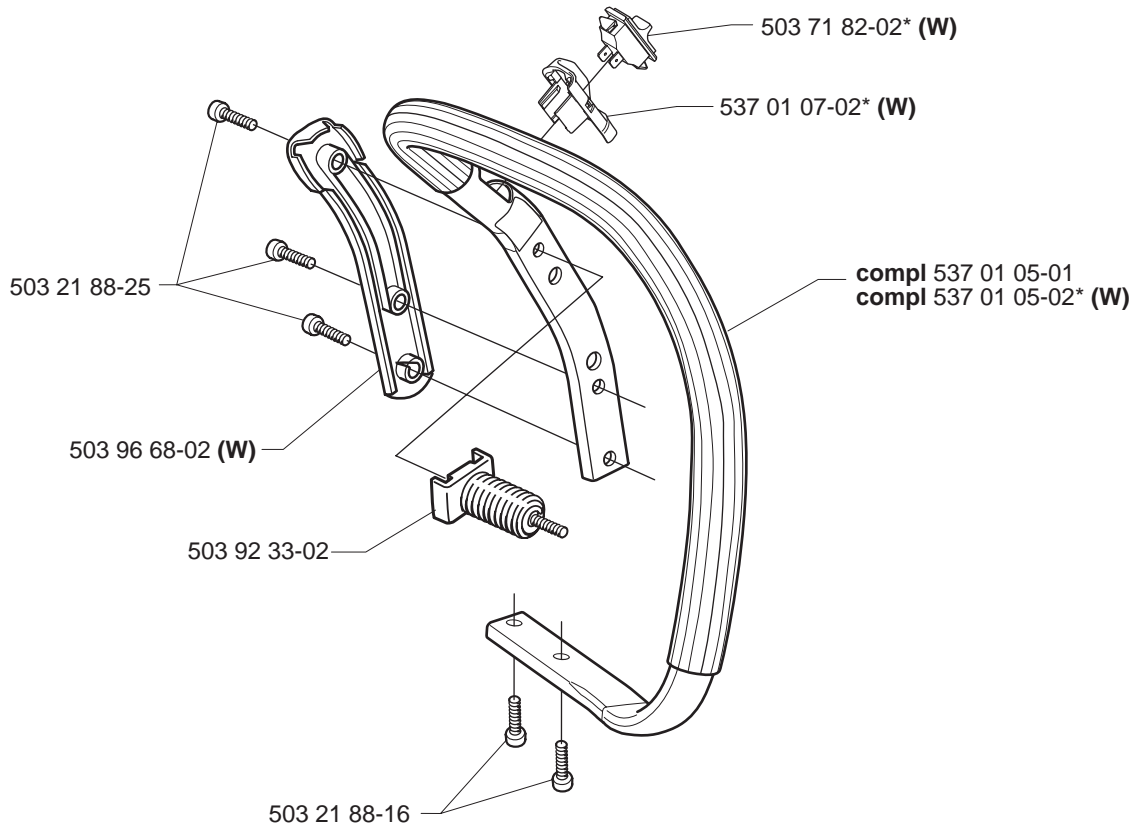

**C** \*compl 537 01 01-02

**E** \*compl 537 15 68-01

**F** \*compl 503 91 76-01 (EU)

\*\*compl 503 91 75-01 (FF)

**G****H**

**J****\*compl 503 92 30-72****K**

**L**

**Heated carburettor**

1 = 503 97 85-01 = 2  
 2 = 537 04 80-01 = 1

Set of gaskets, Dichtungssatz  
 Jeu de joints, Juego de juntas  
 Packningssats

N = New part, Neues teil  
 Nouvelle piece, Nueva pieza  
 Ny detalj

EPA = Environmental Protection Agency  
 (for USA only)