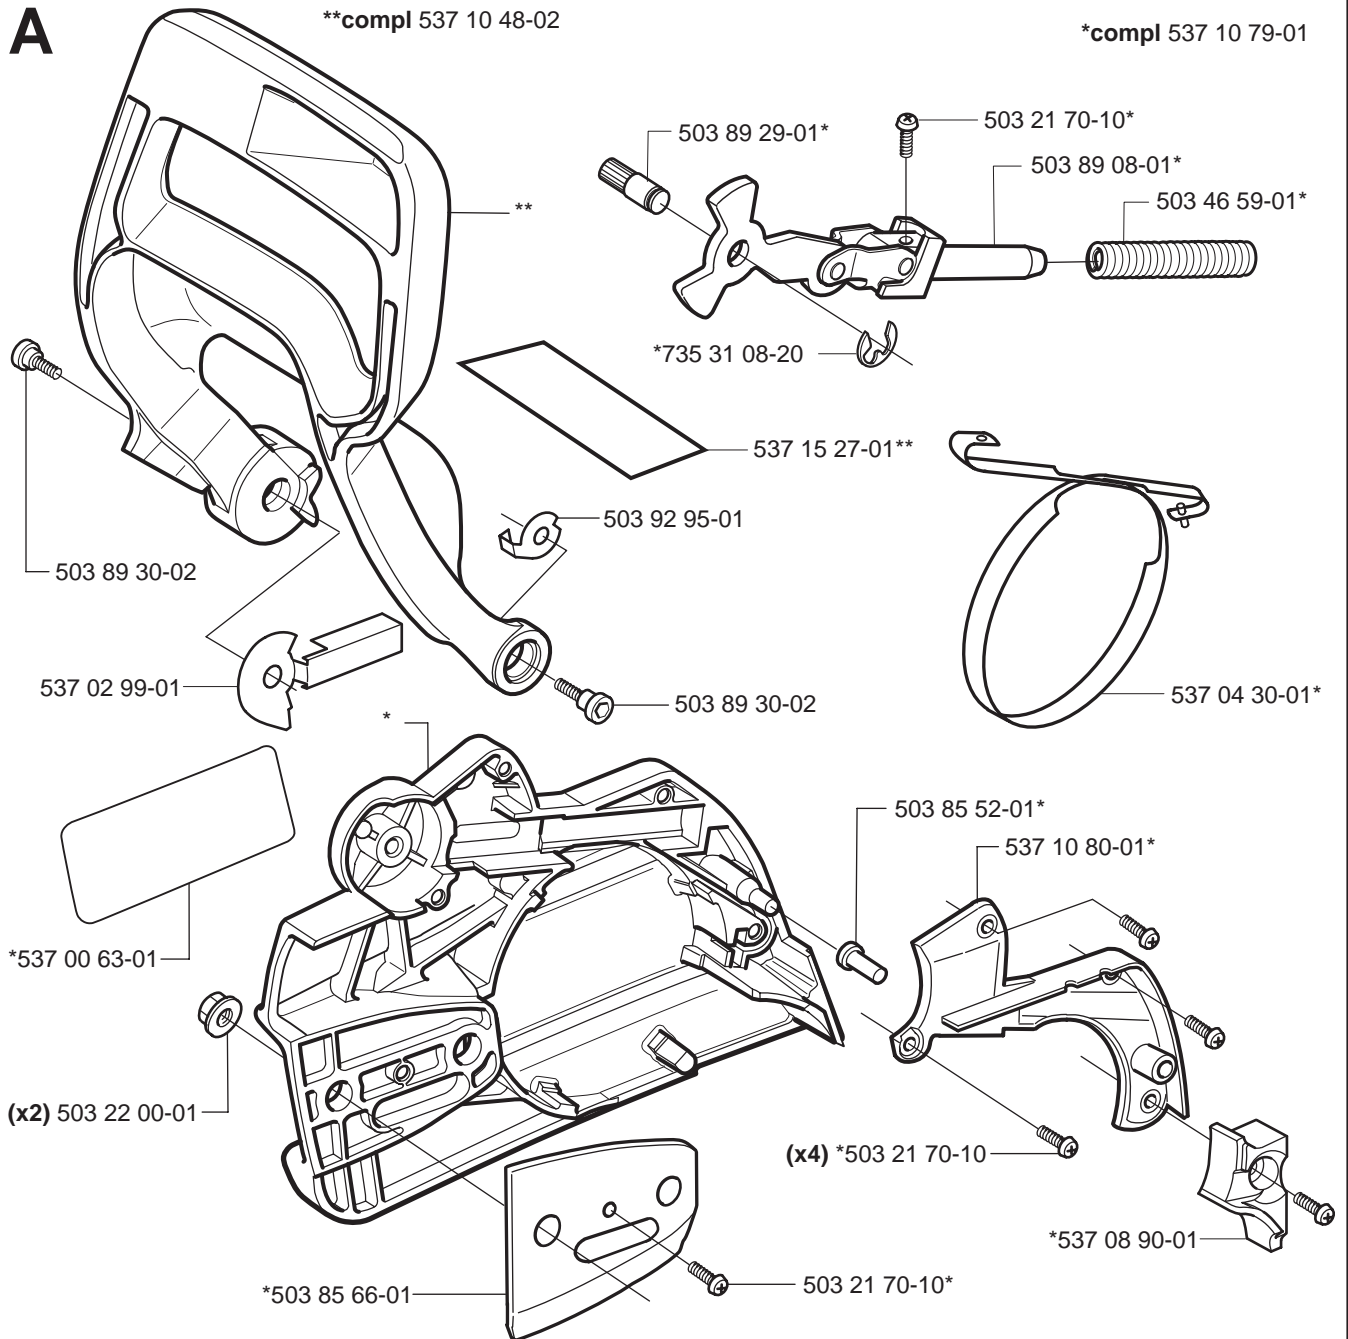

# Jonsered

IPL, 2159, 2159 EPA, 2001-07, 106 27 12-61

# 2159, 2159 EPA

Spare parts  
Ersatzteile  
Pièces détachées  
Reserve onderdelen  
Repuestos  
Reservdelar

**A****\*\*compl 537 10 48-02****\*compl 537 10 79-01****B****\*compl 537 10 55-02**

**D** \*compl 537 15 73-02

**C** \*compl 537 01 01-02

**E** \*compl 537 15 68-01

**F** \*compl 503 91 76-01 (EU)

\*\*compl 503 91 75-01 (FF)

**G****H**

**J****\*compl 503 92 30-72****K**

**L**

**Heated carburettor**