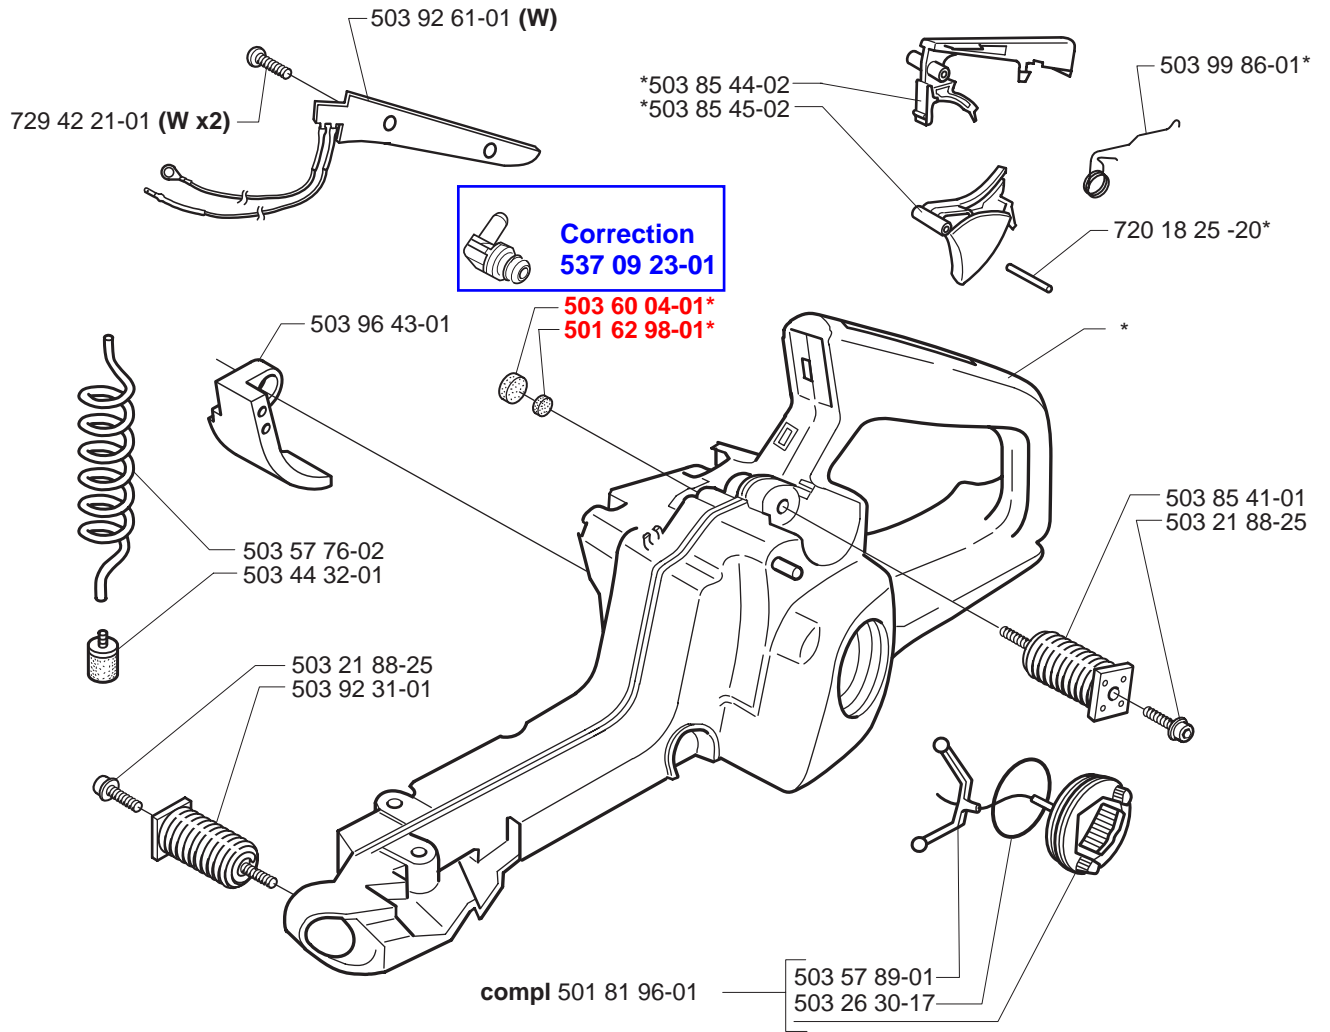

**C** \*compl 537 01 01-02

**E** \*compl 537 15 68-01

**F** \*compl 503 91 76-01 (EU)

\*\*compl 503 91 75-01 (FF)

**G****H**

**J****\*compl 503 92 30-72****K**

**L**

**Heated carburettor**

1 = 503 97 85-01 = 2  
 2 = 537 04 80-01 = 1

Set of gaskets, Dichtungssatz  
 Jeu de joints, Juego de juntas  
 Packningssats

N = New part, Neues teil  
 Nouvelle piece, Nueva pieza  
 Ny detalj

EPA = Environmental Protection Agency  
 (for USA only)