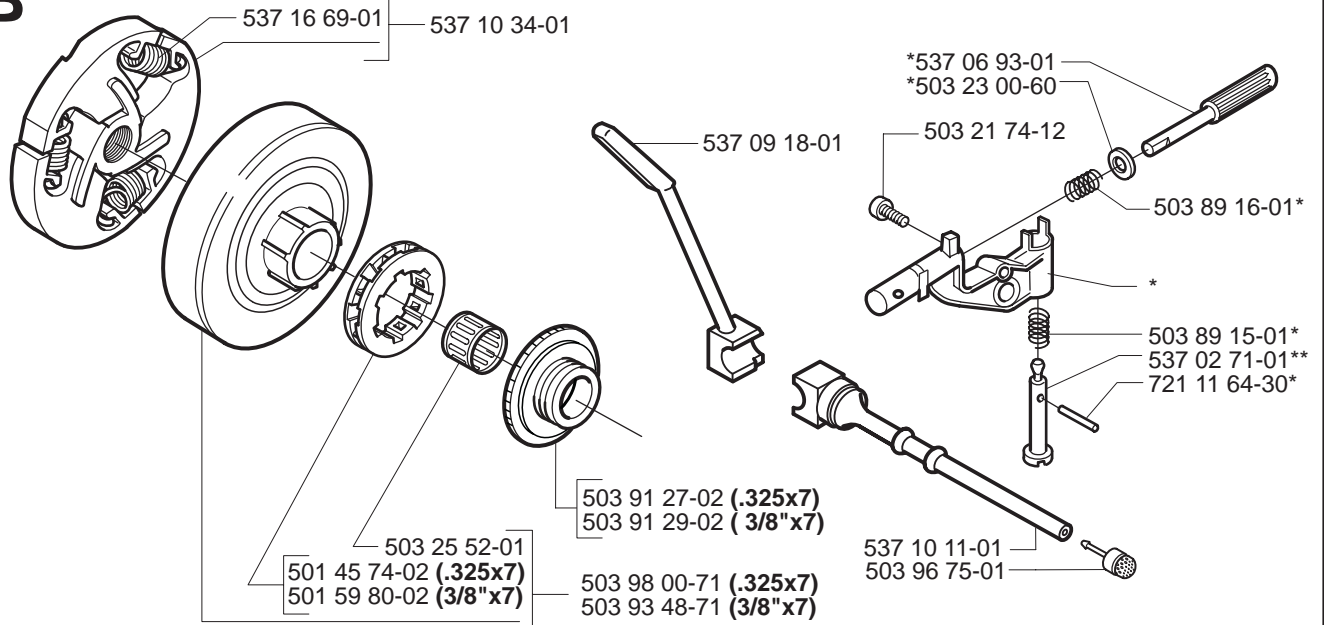

# Jonsered

IPL, 2159, 2159 EPA, 2001-07, 106 27 12-61

# 2159, 2159 EPA

Spare parts  
Ersatzteile  
Pièces détachées  
Reserve onderdelen  
Repuestos  
Reservdelar

**A****\*\*compl 537 10 48-02****\*compl 537 10 79-01****B****\*compl 537 10 55-02**

**D** \*compl 537 15 73-02

**C** \*compl 537 01 01-02

**E** \*compl 537 15 68-01

**F** \*compl 503 91 76-01 (EU)

\*\*compl 503 91 75-01 (FF)

**G****H**

**J****\*compl 503 92 30-72****K**

**L**

**Heated carburettor**

1 = 503 97 85-01 = 2  
 2 = 537 04 80-01 = 1

Set of gaskets, Dichtungssatz  
 Jeu de joints, Juego de juntas  
 Packningssats

N = New part, Neues teil  
 Nouvelle piece, Nueva pieza  
 Ny detalj

EPA = Environmental Protection Agency  
 (for USA only)