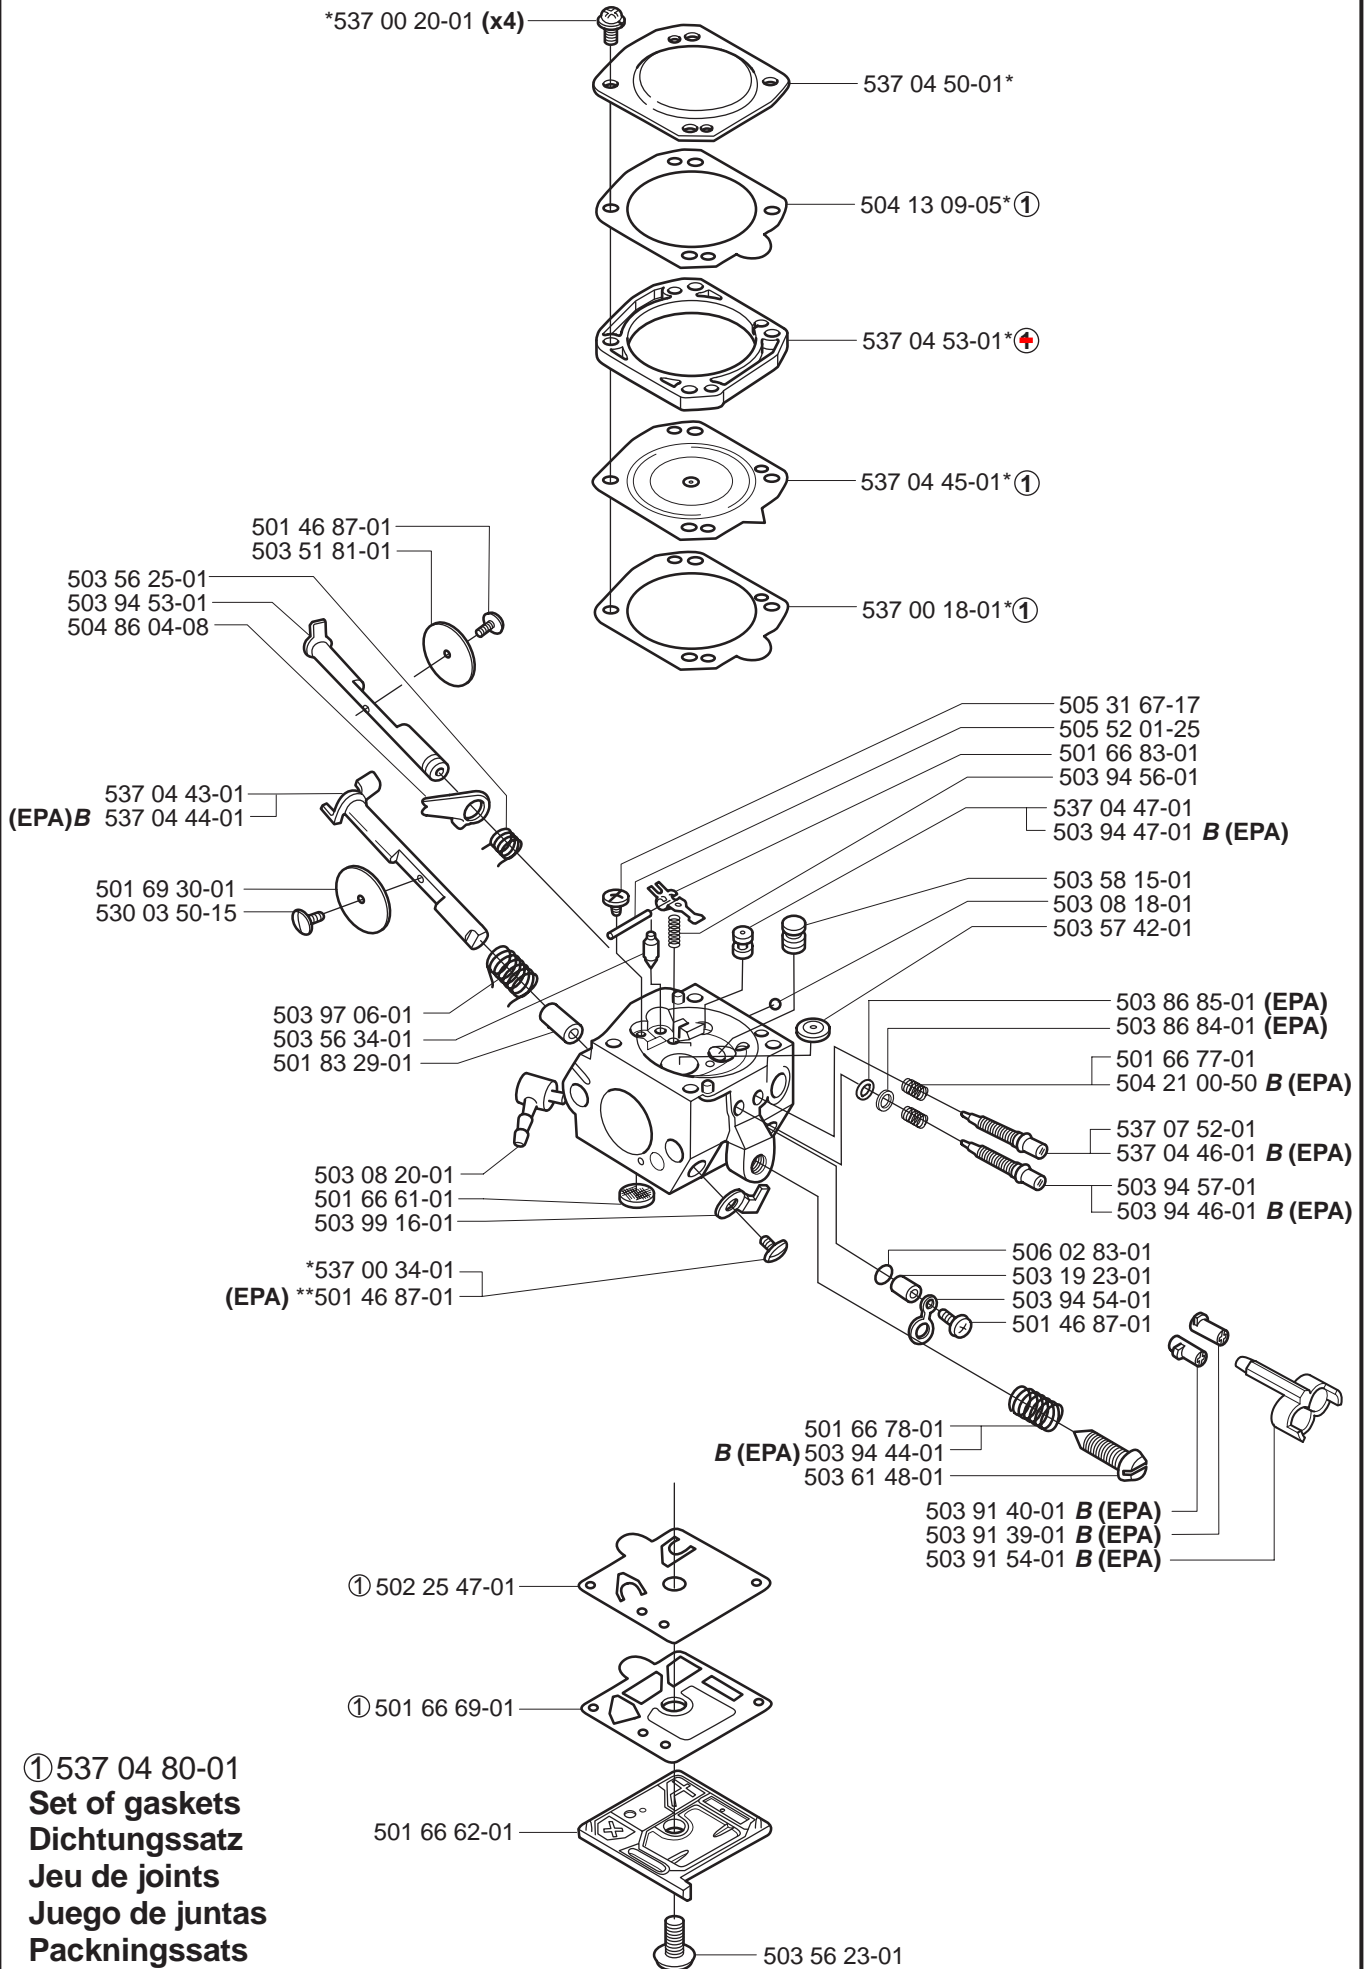

# Jonsered

IPL, 2159, 2159 EPA, 2001-07, 106 27 12-61

# 2159, 2159 EPA

Spare parts  
Ersatzteile  
Pièces détachées  
Reserve onderdelen  
Repuestos  
Reservdelar

**A****\*\*compl 537 10 48-02****\*compl 537 10 79-01****B****\*compl 537 10 55-02**

**D** \*compl 537 15 73-02

**C** \*compl 537 01 01-02

**E** \*compl 537 15 68-01

**F** \*compl 503 91 76-01 (EU)

\*\*compl 503 91 75-01 (FF)

**G****H**

**J****\*compl 503 92 30-72****K**

**L**

**Heated carburettor**

(W) 503 93 05-02  
Correction: 503 93 05-01

**M**

\*compl 537 00 97-01

(x4) 503 20 34-19

**N**

\*compl 503 28 16-15 Walbro HDA 174

\*\*compl 503 28 16-16 Walbro HDA 175 (EPA)

**P**