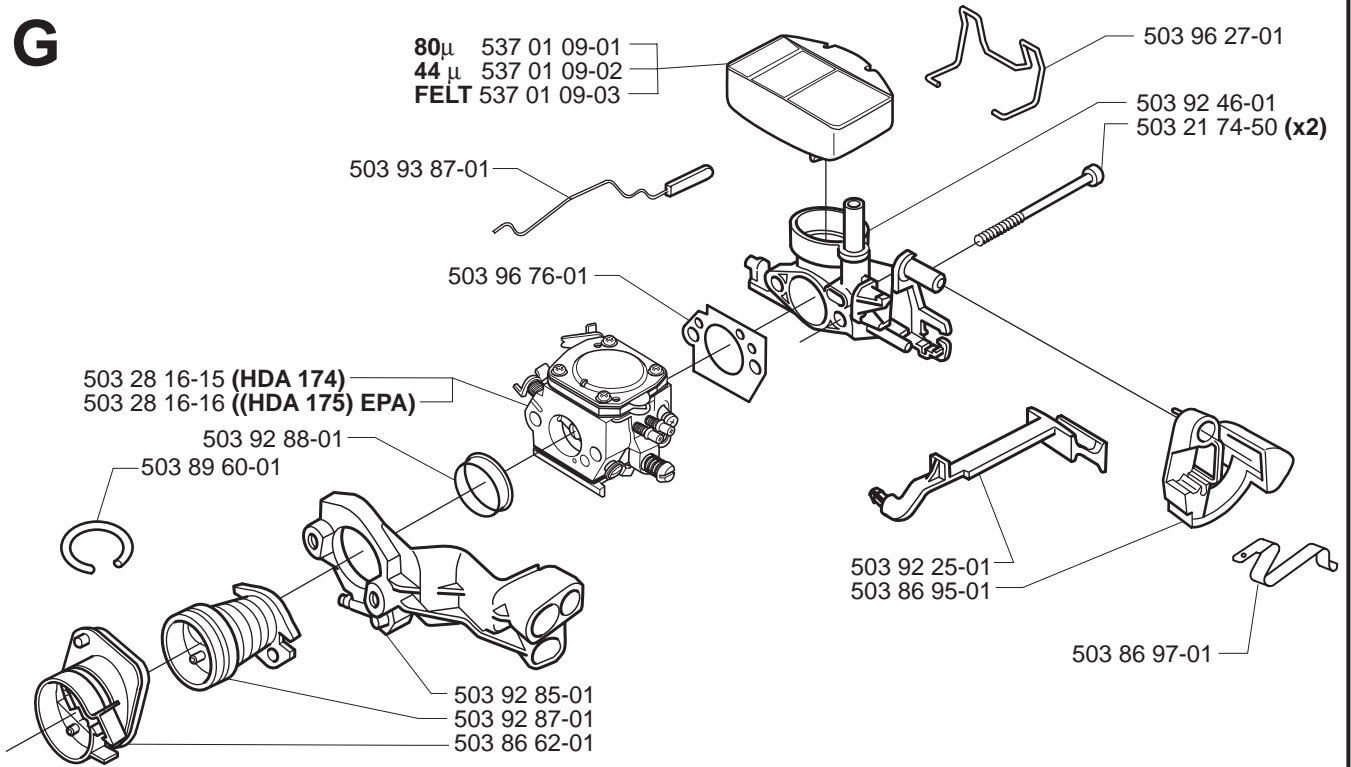

**C** \*compl 537 01 01-02

**E** \*compl 537 15 68-01

**F** \*compl 503 91 76-01 (EU)

\*\*compl 503 91 75-01 (FF)

**G****H**

**J****\*compl 503 92 30-72****K**

**L**

**Heated carburettor**

1 = 503 97 85-01 = 2  
 2 = 537 04 80-01 = 1

Set of gaskets, Dichtungssatz  
 Jeu de joints, Juego de juntas  
 Packningssats

N = New part, Neues teil  
 Nouvelle piece, Nueva pieza  
 Ny detalj

EPA = Environmental Protection Agency  
 (for USA only)