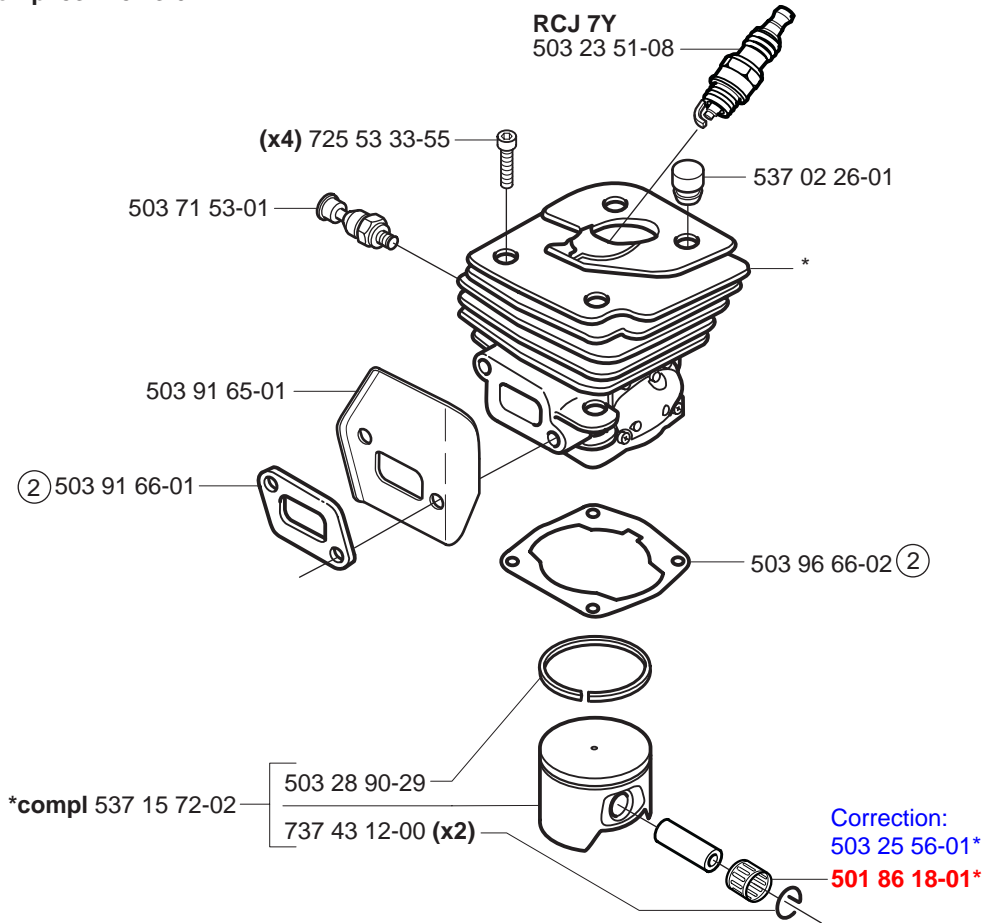

# Jonsered

IPL, 2159, 2159 EPA, 2001-07, 106 27 12-61

# 2159, 2159 EPA

Spare parts  
Ersatzteile  
Pièces détachées  
Reserve onderdelen  
Repuestos  
Reservdelar

**A****\*\*compl 537 10 48-02****\*compl 537 10 79-01****B****\*compl 537 10 55-02**

**D** \*compl 537 15 73-02

**C** \*compl 537 01 01-02

**E** \*compl 537 15 68-01

**F** \*compl 503 91 76-01 (EU)

\*\*compl 503 91 75-01 (FF)

**G****H**

**J****\*compl 503 92 30-72****K**

**L**

**Heated carburettor**

1 = 503 97 85-01 = 2  
 2 = 537 04 80-01 = 1

Set of gaskets, Dichtungssatz  
 Jeu de joints, Juego de juntas  
 Packningssats

N = New part, Neues teil  
 Nouvelle piece, Nueva pieza  
 Ny detalj

EPA = Environmental Protection Agency  
 (for USA only)