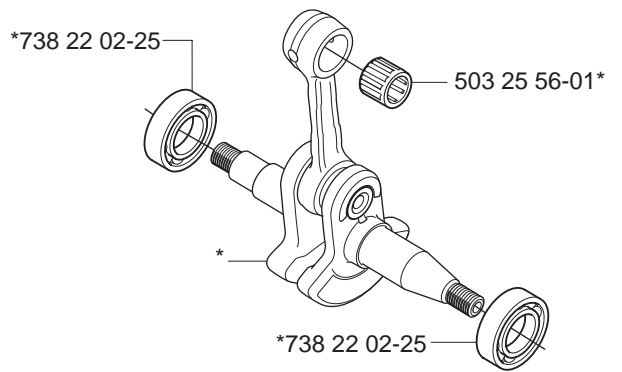

# 2159, 2159 EPA

Spare parts  
Ersatzteile  
Pièces détachées  
Reserve onderdelen  
Repuestos  
Reservdelar

**A****\*\*compl 537 10 48-02****\*compl 537 10 79-01****B****\*compl 537 10 55-02**

**D** \*compl 537 15 73-02

**C** \*compl 537 01 01-02

**E** \*compl 537 15 68-01

**F** \*compl 503 91 76-01 (EU)

\*\*compl 503 91 75-01 (FF)

**G****H**

**J****\*compl 503 92 30-72****K**

**L**

**Heated carburettor**

1 = 503 97 85-01 = 2  
 2 = 537 04 80-01 = 1

Set of gaskets, Dichtungssatz  
 Jeu de joints, Juego de juntas  
 Packningssats

N = New part, Neues teil  
 Nouvelle piece, Nueva pieza  
 Ny detalj

EPA = Environmental Protection Agency  
 (for USA only)