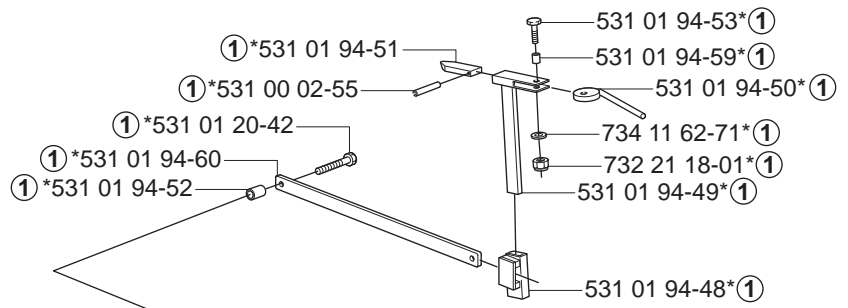

SM2186

Spare parts

Ersatzteile

Pièces détachées

Reserve onderdelen

Repuestos

Reservdelar

A

*compl 531 01 97-12

① *compl 531 01 94-47

B***compl 531 01 96-36 (0.325")**

C