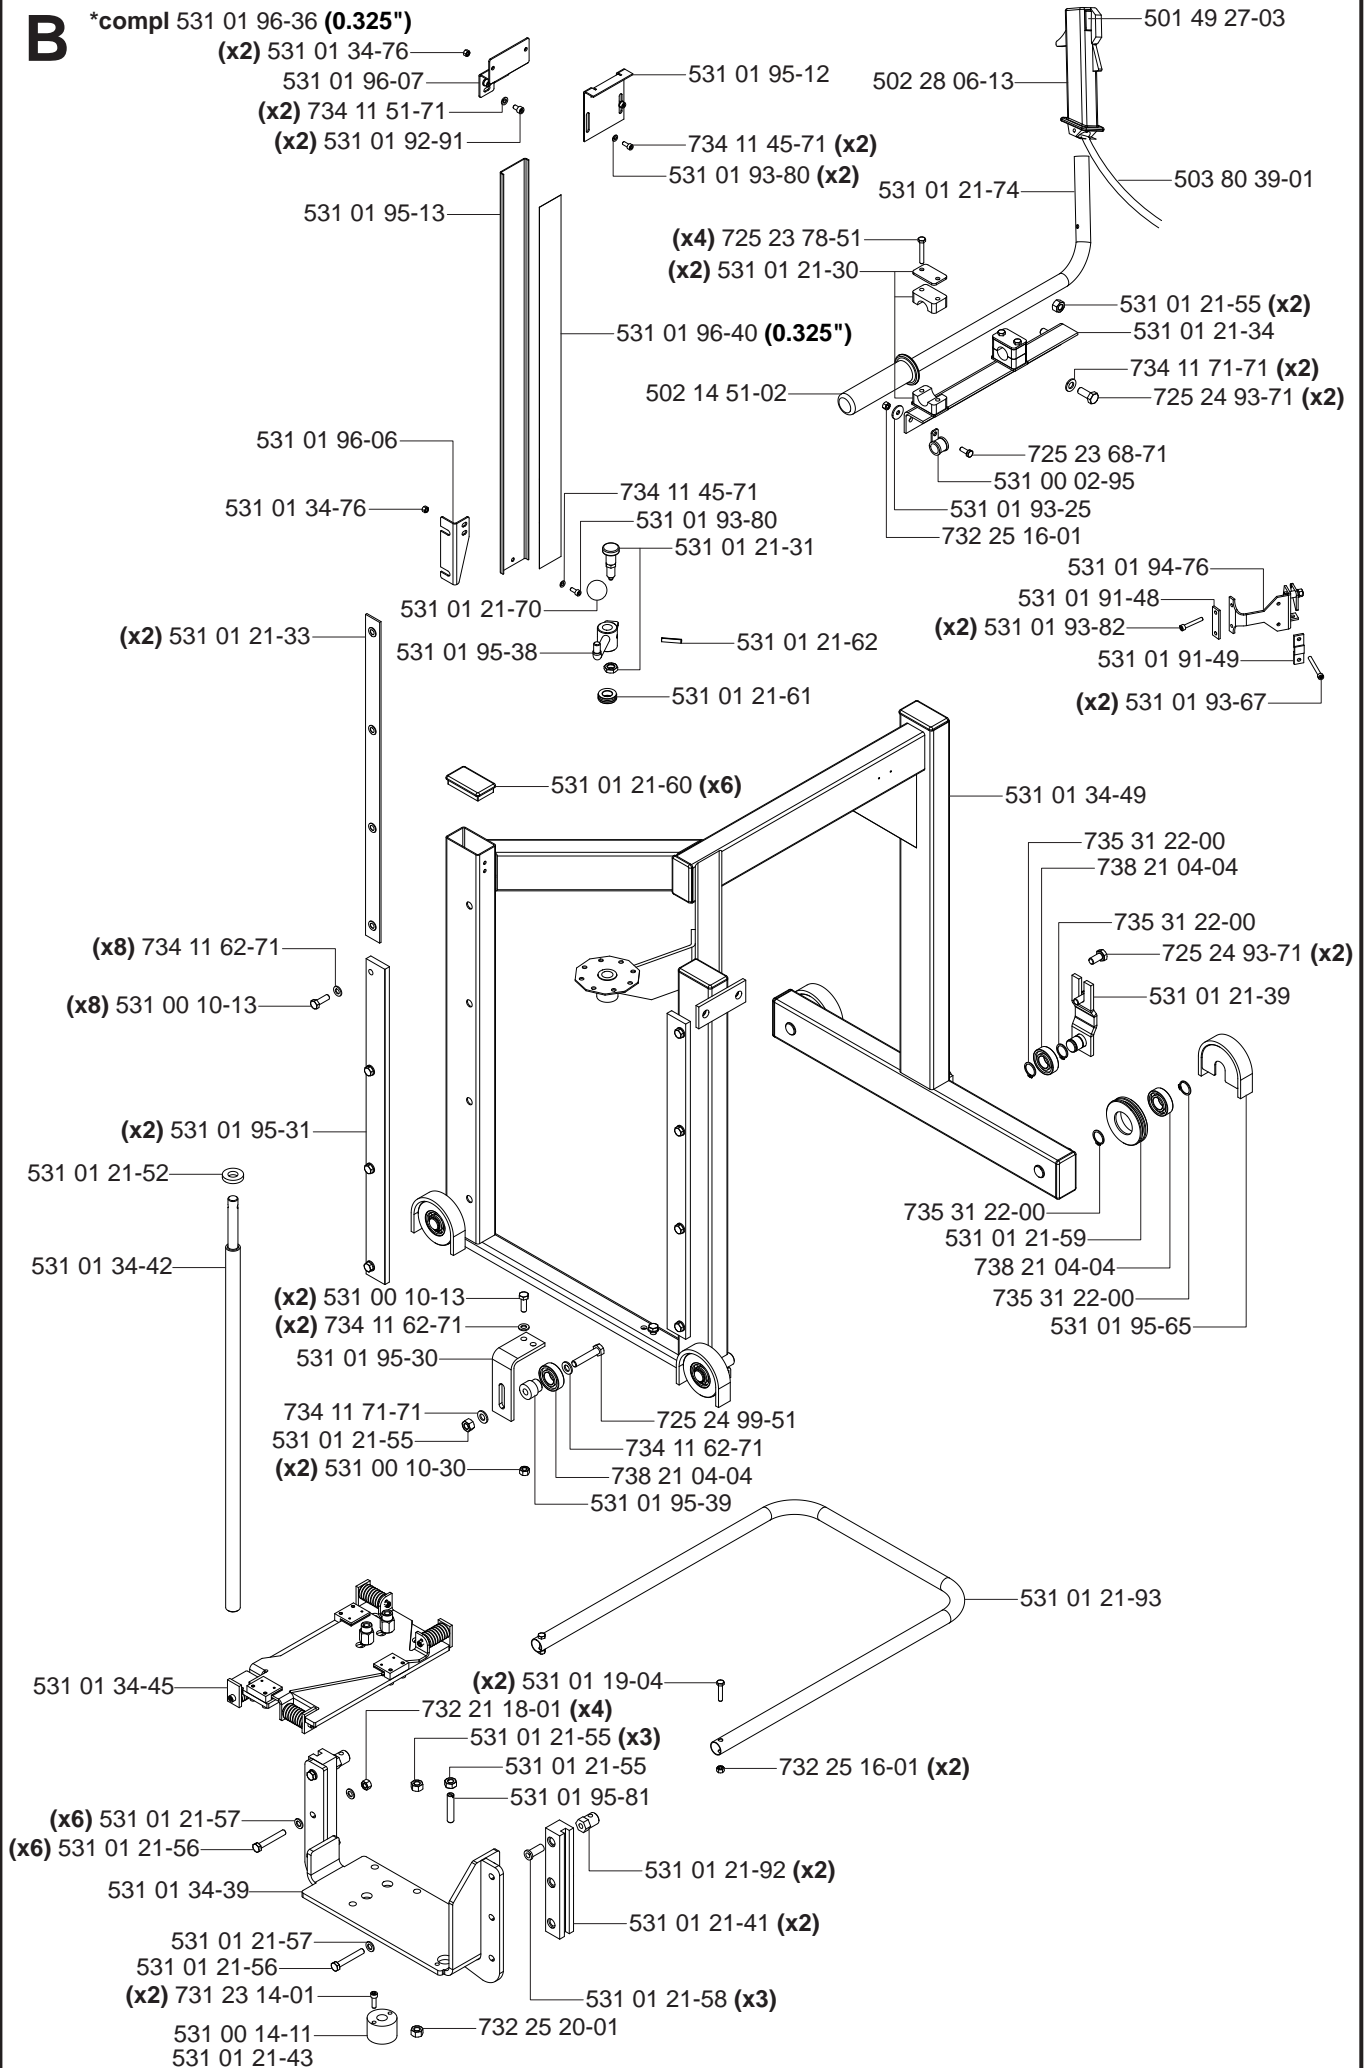

SM2186

Spare parts

Ersatzteile

Pièces détachées

Reserve onderdelen

Repuestos

Reservdelar

A

*compl 531 01 97-12

① *compl 531 01 94-47

B***compl 531 01 96-36 (0.325")**

C