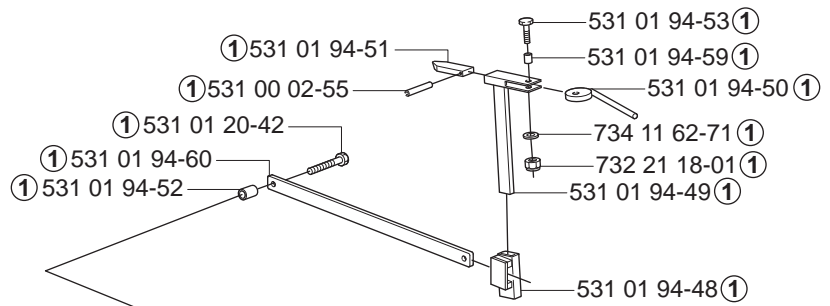

SM 2055 E

SM 2055 EF

Spare parts

Ersatzteile

Pièces détachées

Reserve onderdelen

Repuestos

Reservdelar

A

*compl 531 01 97-12

① *compl 531 01 94-47

B

***compl 531 01 96-36 (0.325")

C

D

*compl 531 01 34-43 380 V 3-FAS
*compl 531 01 34-44 220 V 3-FAS (N)