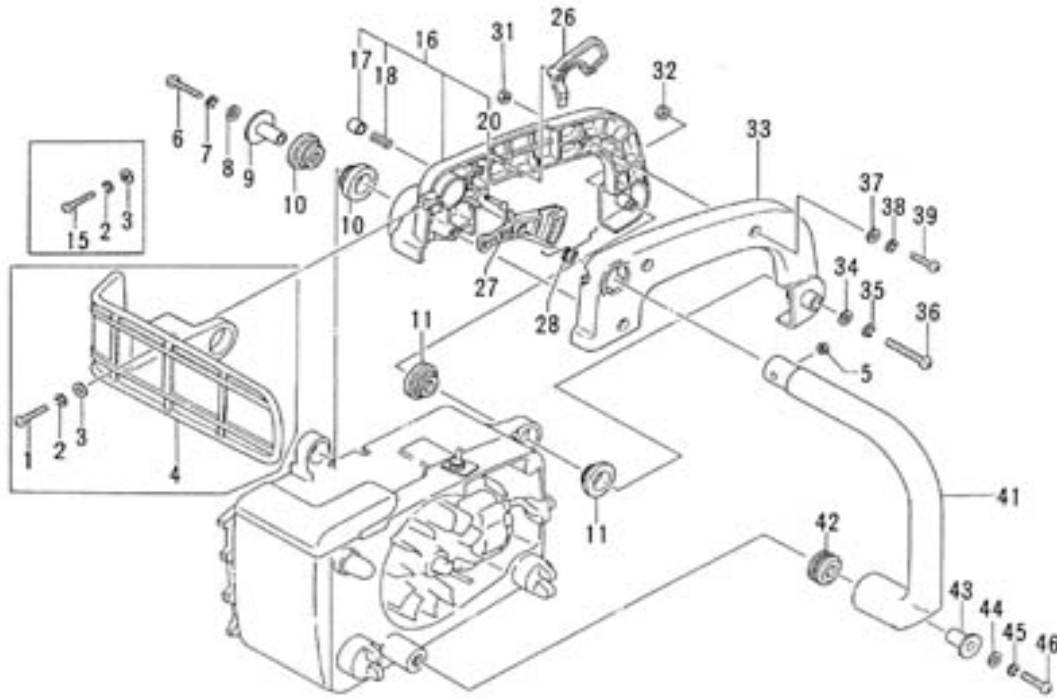

**C02**

***Tanaka***

**ECS 320/B**

C02  
11

## ECS-320,320B HANDLE

### Parts List

Ref.	Part No.	Description	Q'ty	Serial No.
001	990-11040-351	SCREW 4X35	1	
002	992-10040-012	S.WASHER 4	1	
003	992-01040-011	WASHER 4	1	
004	805-32710-80	FRONT HAND GUARD COMP.	1	
005	991-78040-010	NYLON LOCK NUT 4	1	
006	990-11050-351	SCREW 5X35	1	
007	992-10050-012	S.WASHER 5	1	
008	992-00050-011	SMALL WASHER 5	1	
009	275-32710-20	DAMPER COLLAR A	1	
010	219-32750-20	DAMPER A	4 -	J076310
010	219-32710-20	DAMPER A	2	J076311 -
011	219-32710-20	DAMPER A	2	J076311 -
015	990-11040-301	SCREW 4X30	1	
016	011-32710-80	REAR HANDLE B COMP.	1	
017	725-32600-20	PUSH PIN CAP	1	
018	066-32300-20	STOPPER SPRING	1	
020	064-32530-20	PUSH PIN	1	
026	257-32710-20	SAFETY LEVER	1	
027	060-32710-20	THROTTLE LEVER	1	
028	061-32710-20	THROTTLE LEVER SPRING	1	
031	991-01040-011	HEX. NUT 4	2	
032	991-01050-011	HEX. NUT 5	1	
033	010-32710-20	REAR HANDLE A	1	
034	992-00050-011	SMALL WASHER 5	1	
035	992-10050-012	S.WASHER 5	1	
036	990-11050-401	SCREW 5X40	1	
037	992-00040-011	SMALL WASHER 4	3	
038	992-10040-012	S.WASHER 4	3	
039	990-11040-181	SCREW 4X18	3	
041	209-32710-20	FRONT HANDLE	1	
042	266-32750-20	DAMPER B	1	
043	276-32710-20	DAMPER COLLAR B	1	
044	992-00050-011	SMALL WASHER 5	1	
045	992-10050-012	S.WASHER 5	1	
046	990-11050-301	SCREW 5X30	1	