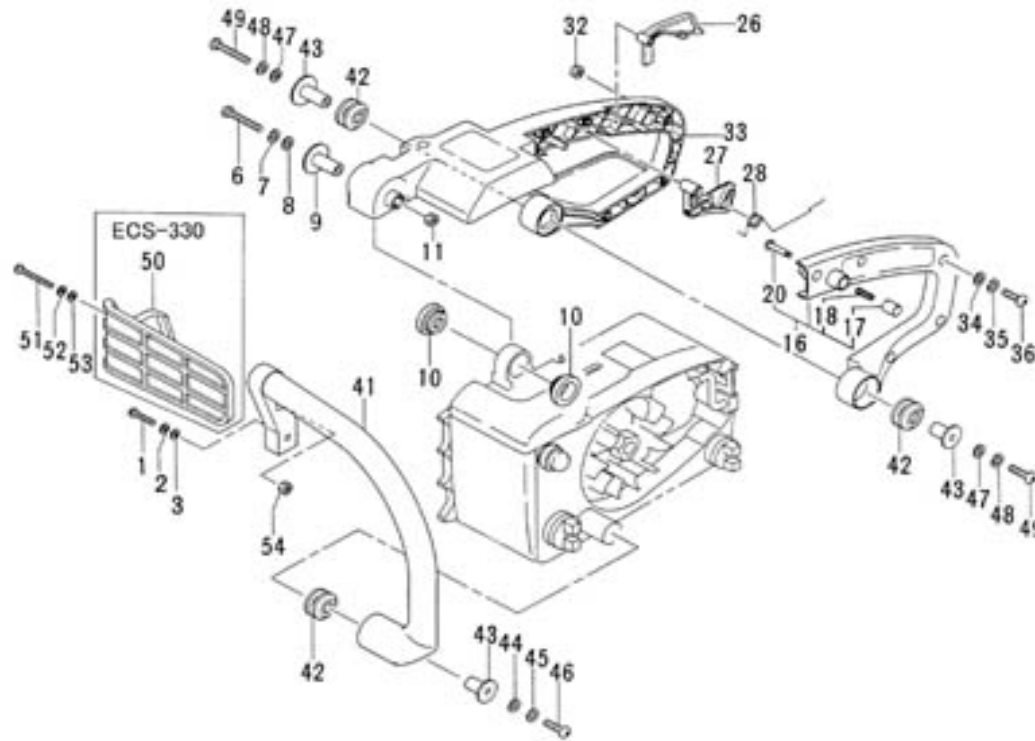

C03

Tanaka

ECS 330/B

C03
11

ECS-330,330B HANDLE

Parts List

Ref.	Part No.	Description	Q'ty	Serial No.
001	990-11050-251	SCREW 5X25	1	
002	992-10050-012	S.WASHER 5	1	
003	992-01050-011	WASHER 5	1	
006	990-11050-401	SCREW 5X40	1	
007	992-10050-012	S.WASHER 5	1	
008	992-00050-011	SMALL WASHER 5	1	
009	275-32710-20	DAMPER COLLAR A	1	
010	219-32750-20	DAMPER A	2	
011	991-74050-010	U-NUT 5	1	
016	011-32750-80	REAR HANDLE B COMP.	1	
017	725-32600-20	PUSH PIN CAP	1	
018	066-32300-20	STOPPER SPRING	1	
020	064-33225-20	PUSH PIN	1	
026	257-32750-20	SAFETY LEVER	1	
027	060-32750-20	THROTTLE LEVER	1	
028	061-32750-20	THROTTLE LEVER SPRING	1	
032	991-01040-011	HEX. NUT 4	5	
033	010-32750-81	REAR HANDLE A COMP.	1	
034	992-00040-011	SMALL WASHER 4	5	
035	992-10040-012	S.WASHER 4	5	
036	990-11040-221	SCREW 4X22	5	
041	209-32750-80	FRONT HANDLE COMP.	1	
042	266-32750-20	DAMPER B	3	
043	276-32710-20	DAMPER COLLAR B	3	
044	992-00050-011	SMALL WASHER 5	1	
045	992-10050-012	S.WASHER 5	1	
046	990-11050-301	SCREW 5X30	1	
047	992-00050-011	SMALL WASHER 5	2	
048	992-10050-012	S.WASHER 5	2	
049	990-11050-281	SCREW 5X28	2	
050	805-32750-20	FRONT HAND GUARD	1	
051	990-11050-251	SCREW 5X25	1	
052	992-10050-012	S.WASHER 5	1	
053	992-01050-011	WASHER 5	1	
054	991-74050-010	U-NUT 5	1	