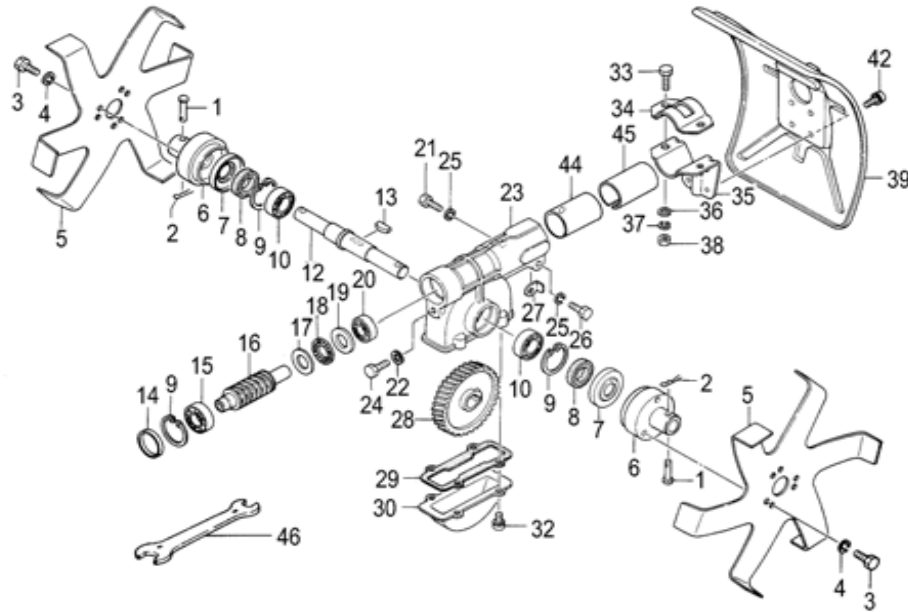

S29
07-1

SMART FIT GEAR CASE (MC-1)

Parts List

Ref.	Part No.	Description	Q'ty	Serial No.
001	400-39907-20	LOCK PIN	2	
002	821-32203-20	SNAP PIN 8	2	
003	990-21060-121	BOLT 6X12	6	
004	992-10060-012	S.WASHER 6	6	
005	820-39907-20	CUTTER	2	
006	310-39907-20	CUTTER HOLDER	2	
007	307-39907-20	PROTECTION COVER	2	
008	999-66152-863	OIL SEAL 15286	2	
009	993-51028-002	STOP RING C-28, INNER	3	
010	999-61690-200	BALL BEARING 6902, 28MM/OD	2	
012	304-39907-20	DRIVE SHAFT	1	
013	120-32201-20	WOOD-RUFF KEY 5X22X7X14	1	
014	322-39907-20	GEAR CASE CAP	1	
015	999-61600-101	BALL BEARING 6001ZZ, 28MM/OD	1	
016	002-33130-20	WORM SHAFT	1	
017	999-62122-669	THRUST WASHER 1226	1	
018	999-62122-668	THRUST NEEDLE BRG 2X4.5	1	
019	321-39907-20	STEP WASHER	1	
020	999-61690-101	BALL BEARING 6901ZZ, 24MM/OD	1	
021	990-21060-121	BOLT 6X12	1	
022	727-01040-20	DRAIN GASKET	1	
023	300-39909-20	GEAR CASE	1	
024	990-21060-121	BOLT 6X12	1	
025	992-10060-012	S.WASHER 6	2	
026	990-21060-251	BOLT 6X25	1	
027	249-0630G-20	SPACER	1	
028	301-39909-20	GEAR WHEEL	1	
029	318-39907-20	GEAR CASE GASKET	1	
030	323-39907-20	GEAR CASE COVER	1	
032	994-14050-101	SCREW 5X10/S	4	
033	990-21060-181	BOLT 6X18	2	
034	442-37325-20	COVER BRACKET, 26 DIA.	1	
035	445-33140-20	COVER HOLDER	1	
036	992-00060-011	SMALL WASHER 6	2	
		SEE NEXT PAGE		