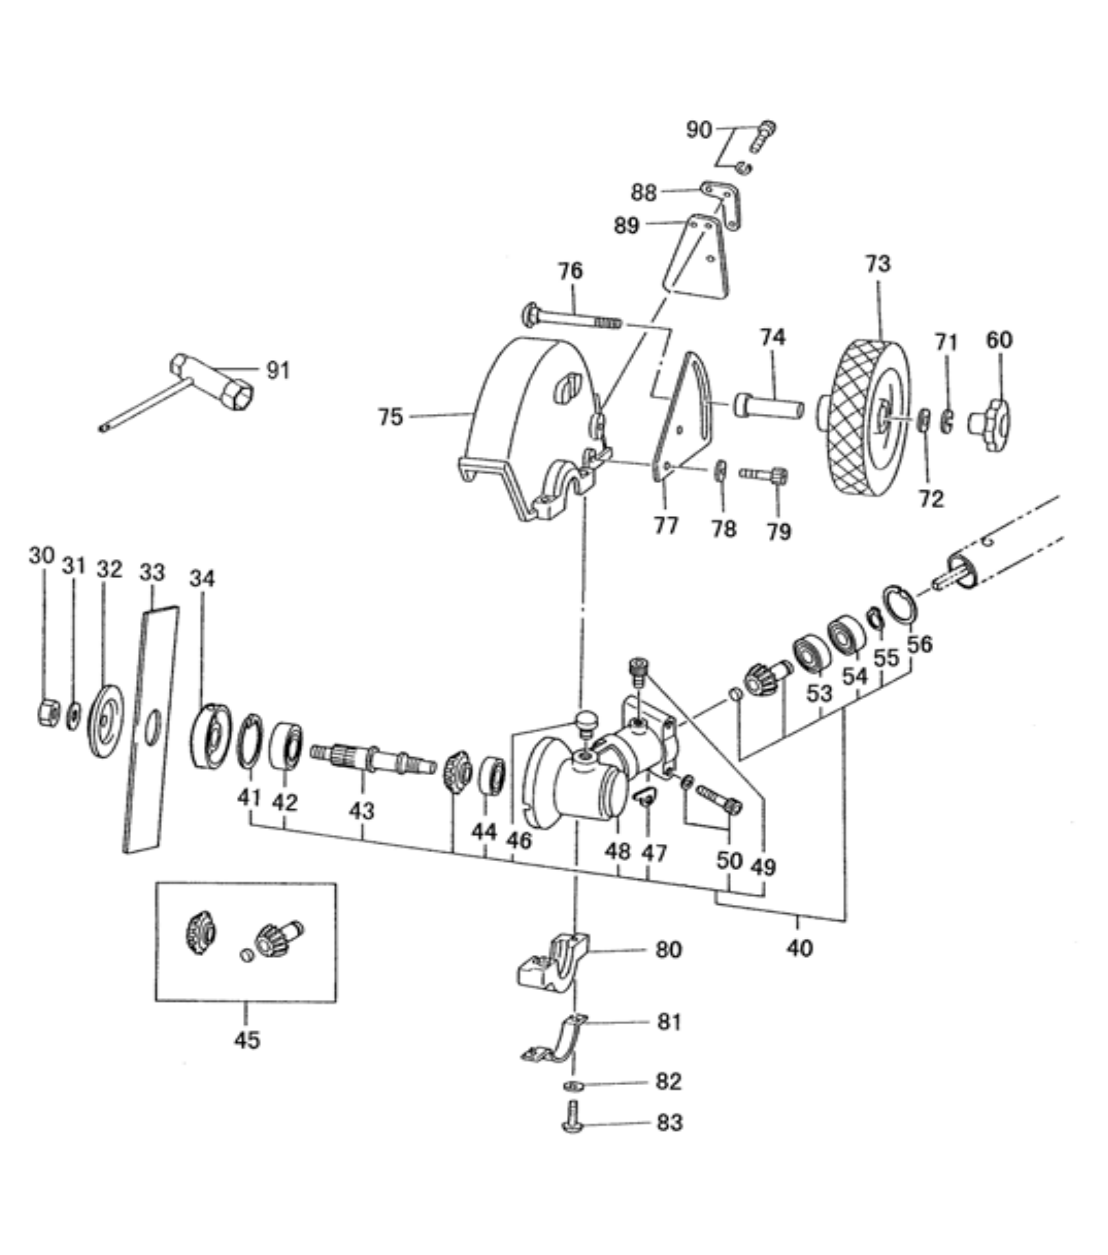

S29
06-1

SMART FIT GEAR CASE (PE-1)

Parts List

Ref.	Part No.	Description	Q'ty
030	991-06080-001	NUT 8/L.H.THREAD	1
031	992-01080-011	WASHER 8	1
032	311-37290-20	CUTTER HOLDER CAP	1
033	435-37290-20	CUTTING BLADE,205MM	1
034	310-37290-22	CUTTER HOLDER	1
040	300-37290-90	GEAR CASE ASSY, 23.9	1
041	993-51032-002	STOP RING C-32, INNER	1
042	999-61620-103	BALL BEARING 6201D, 32MM/OD	1
043	304-37290-20	GEAR SHAFT	1
044	999-61628-000	BALL BEARING 628 ST	1
045	301-37290-00	GEAR-PINION SET, SPARE	1
046	994-23080-100	PLUS HEAD BOLT 8X10	1
047	324-33410-20	GEAR CASE WASHER	1
048	300-37290-21	GEAR CASE, 23.9 DIA.	1
049	990-51050-103	HEX. HOLE BOLT 5X10	1
050	994-61050-254	HEX. HOLE BOLT 5X25/S	1
053	999-61609-000	BALL BEARING 609	1
054	999-61609-002	BALL BEARING 609Z ST	1
055	993-50009-002	STOP RING C-9, OUTER	1
056	993-51024-002	STOP RING C-24, INNER	1
060	210-37290-80	LOCK HANDLE KNOB COMP.	1
071	992-10080-012	S.WASHER 8	1
072	992-01080-011	WASHER 8	1
073	120-37294-80	WHEEL	1
074	049-37294-20	COLLAR	1
075	441-37290-22	BLADE GUARD	1
076	314-37294-20	SPECIAL BOLT	1
077	481-37294-20	WHEEL STAY	1
078	992-10060-062	S.WASHER 6	2
079	990-53060-153	HEX HOLE BUTTON SCREW 6X15	2
080	442-37290-21	COVER BRACKET	1
081	445-37294-20	BLADE GUARD HOLDER	1
082	992-10060-062	S.WASHER 6	2
083	990-53060-353	HEX. HOLE BOLT 6X35	2
		SEE NEXT PAGE