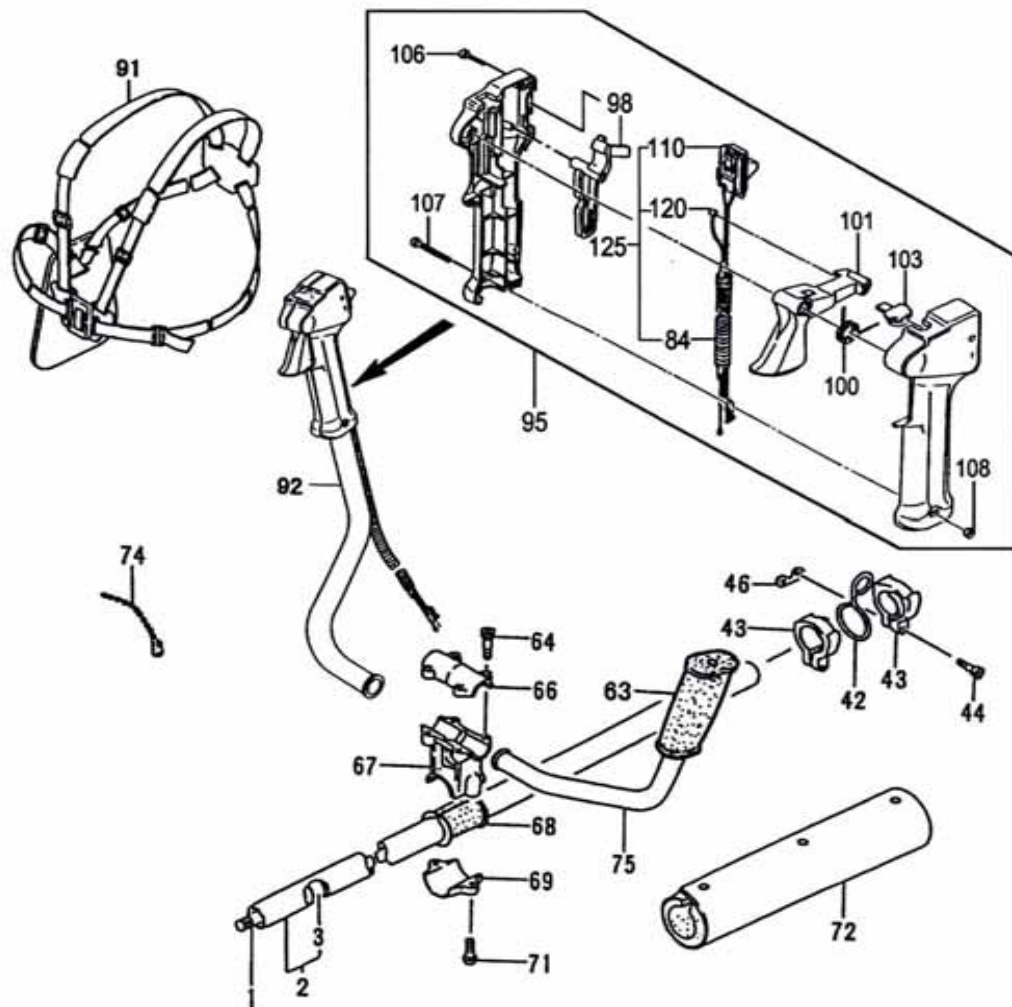

B22
10

TBC-270PF,PFD OPERATION PIPE(PFD W110987-)

Parts List

Ref.	Part No.	Description	Q'ty	Serial No.
001	343-37300-20	DRIVE SHAFT, 7X1504L SOLID	1	
002	341-37378-80	DRIVE SHAFT PIPE COMP.	1	
003	347-37356-90	BUSHING ASS'Y	5	
042	335-37307-20	LIFTING METAL, 90 DGR SWIVEL	1	
043	334-37352-21	LIFTING METAL COLLAR 26	2	
044	994-62050-304	HEX. HOLE BOLT 5X30.P	2	
046	315-37304-20	SPECIAL NUT	1	
063	165-37590-20	HANDLE GRIP	1	
064	994-61050-254	HEX. HOLE BOLT 5X25/S	4	
066	506-37623-20	HANDLE BRACKET A	1	
067	507-37623-20	HANDLE BRACKET B	1	
068	510-37352-20	CUSHION RUBBER	1	
069	508-37623-20	HANDLE BRACKET C	1	
071	994-81060-254	HEX. HOLE BUTTON SCREW 6X25S	2	
072	336-33411-82	CUSHION PAD COMP.	1	
074	460-33111-20	CLAMP B.	1	
075	502-37415-21	LEFT HANDLE	1	
084	164-07086-50	PROTECTION TIBU	1	
091	746-37455-91	SHOULDER BELT ASS'Y,CR/DOUBLE	1	
092	501-37822-20	RIGHT HANDLE	1	
095	870-38401-90	THROTTLE LEVER ASS'Y, 19 DIA.	1	
098	253-38400-20	SAFETY LEVER	1	
100	832-38400-20	RETURN SPRING	1	
101	880-38401-20	THROTTLE LEVER	1	
103	322-38400-20	BLIND PLUG	1	
106	993-46040-202	SCREW 4X20, BLACK	2	
107	994-31050-303	SCREW 5X30, BLACK	1	
108	991-01050-043	CONTAL NUT 5	1	
110	156-38401-80	STOP SWITCH	1	
120	887-38401-80	THROTTLE WIRE	1	
125	885-38400-80	THROTTLE WIRE COMP.	1	