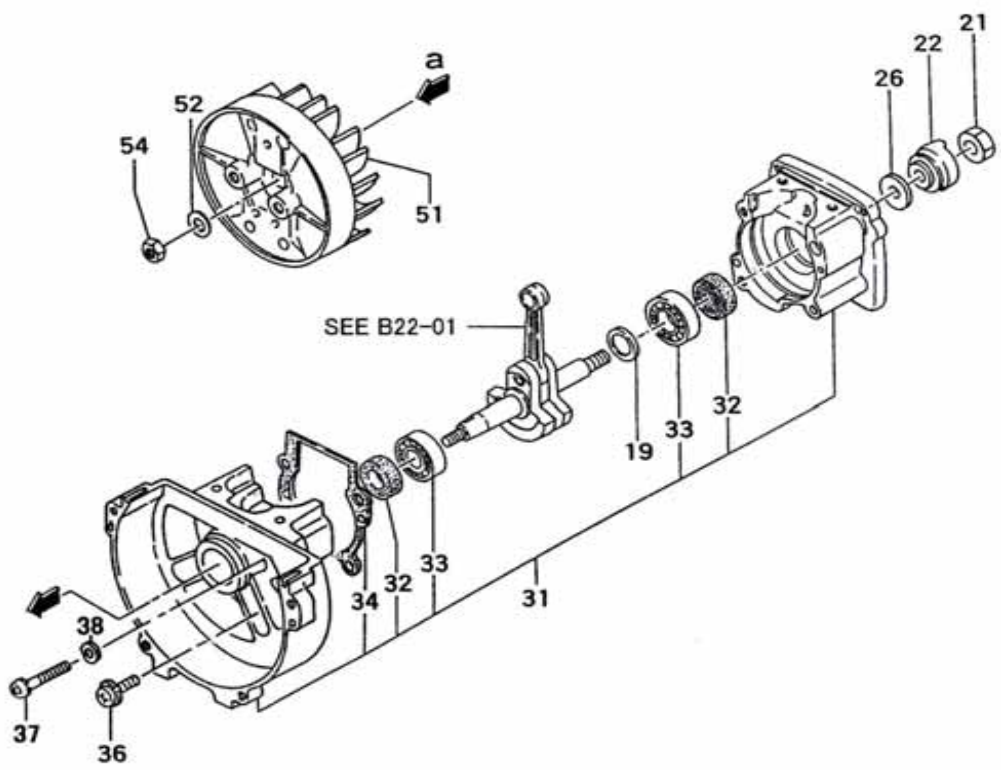

B22

Tanaka

TBC 270PF/PFD

B22

02

TBC-270PF,PFD CRANK CASE

Parts List

Ref.	Part No.	Description	Q'ty	Serial No.
019	330-00200-21	GEAR SHAFT SHIM 0.10	V	
019	330-00200-22	GEAR SHAFT SHIM 0.15	V	
019	330-00200-23	GEAR SHAFT SHIM 0.20	V	
019	330-00200-24	GEAR SHAFT SHIM 0.30	V	
021	991-01080-011	HEX. NUT 8	1	
022	798-01630-20	STARTER PULLEY	1	
026	359-10112-20	CLUTCH WASHER B	1	
031	072-01680-90	CRANK CASE ASS'Y	1	
032	999-66122-200	OIL SEAL TB 12227	2	
033	999-61600-100	BALL BEARING #6001, 28MM/OD	2	
034	090-01680-20	CRANK CASE GASKET	1	
036	994-14050-251	SCREW 5X25/S	2	
037	990-11050-381	SCREW 5X38	2	
038	992-10050-012	S.WASHER 5	2	
051	155-21743-80	MAGNETO ROTOR COMP.	1	
052	992-00080-011	SMALL WASHER 8	1	
054	991-01080-011	HEX. NUT 8	1	