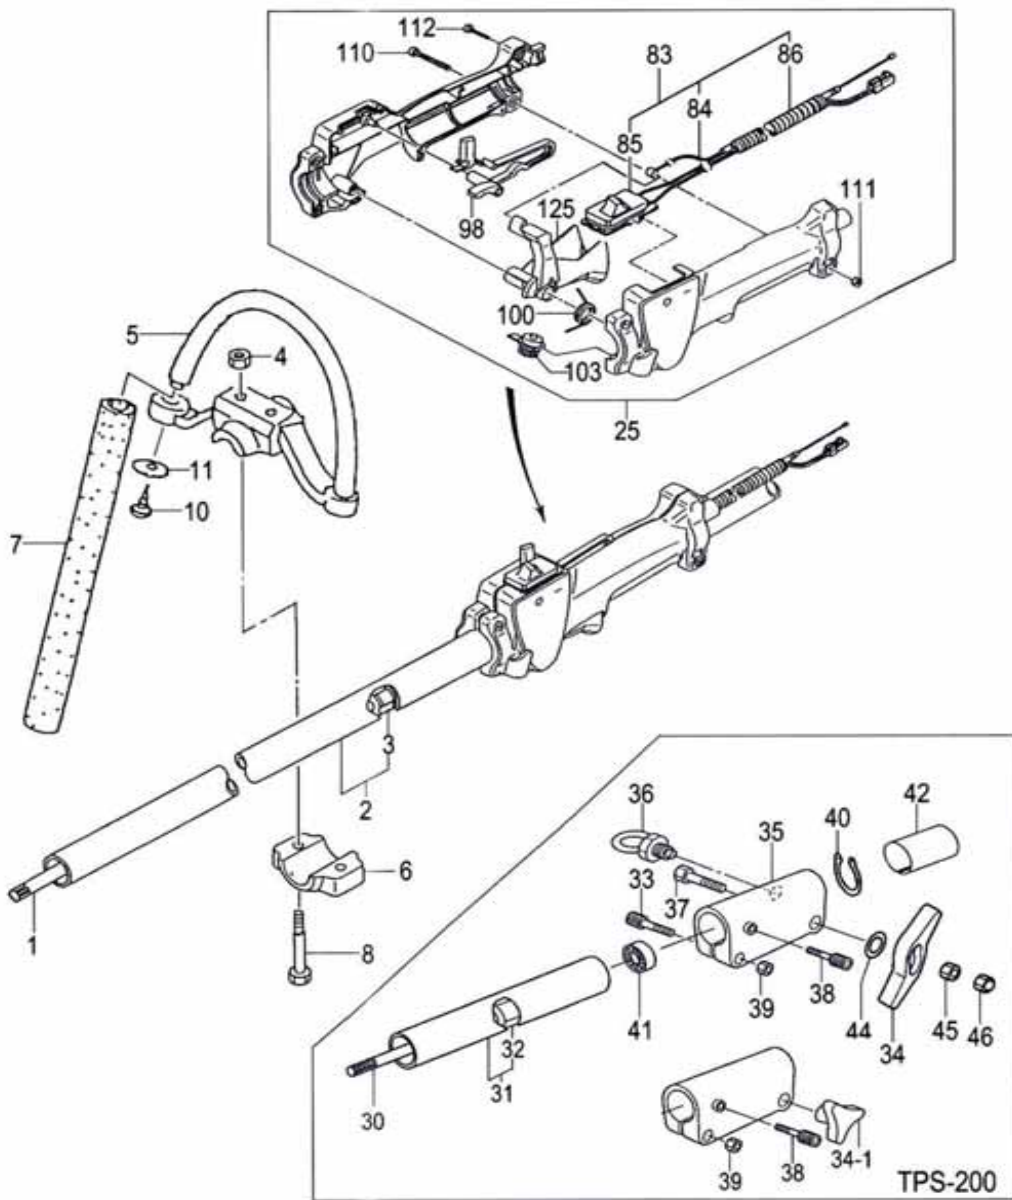

C18
08-1

TPS-200,2510 THROTTLE LEVER/HANDLE

Parts List

Ref.	Part No.	Description	Q'ty	Serial No.
001	343-32304-20	DRIVE SHAFT	1	
002	341-32304-80	DRIVE SHAFT PIPE COMP.	1	
003	347-37601-90	BUSHING ASS'Y	6	
004	991-01060-041	HEX. NUT 6	2	
005	500-37286-20	LOOP HANDLE, 24 DIA.,BLACK	1	
006	506-37300-20	HANDLE BRACKET A	1	
007	503-3738E-20	HANDLE GRIP	1	
008	994-23060-432	BOLT 6X43/P	2	
010	993-11052-012	TAPPING SCREW 5X20	1	
011	368-32350-20	BRAKE SHAFT WASHER	1	
025	870-38400-90	THROTTLE LEVER ASS'Y, 24 DIA.	1	
030	343-32331-80	DRIVE SHAFT COMP.	1	
031	341-32331-80	DRIVE SHAFT PIPE COMP.	1	
032	347-37601-90	BUSHING ASS'Y	1	
033	994-61050-254	HEX. HOLE BOLT 5X25/S	1	
034,1	512-33700-81	HANDLE KNOB COMP.	1	- W051950
034	512-3338P-20	HANDLE KNOB	1	W051950 -
035	280-32331-20	JOINT CASE	1	
036	352-32331-80	LOCK PIN COMP.	1	
037	990-21060-351	BOLT 6X35	1	- W051950
037	990-21060-504	HEX. BOLT 6X50	1	W051951 -
038	990-51050-103	HEX. HOLE BOLT 5X10	1	
039	991-01050-041	NUT 5	1	
040	993-50010-002	STOP RING C-10, OUTER	1	W051951 -
041	999-61690-001	BALL BEARING 6900ZZ, 22MM/OD	1	
042	348-33130-20	COLLAR B	1	
044	359-02103-20	CLUTCH WASHER B	1	W051951 -
045	991-01060-011	NUT 6	1	W051951 -
046	991-42060-012	CAP NUT 6	1	W051951 -
083	885-38400-80	THROTTLE WIRE COMP.	1	
084	887-38400-80	THROTTLE WIRE	1	
085	156-38400-80	STOP SWITCH COMP.	1	
086	164-07017-50	PROTECTION TUBE 7X175	1	
098	253-38400-20	SAFETY LEVER	1	
		SEE NEXT PAGE