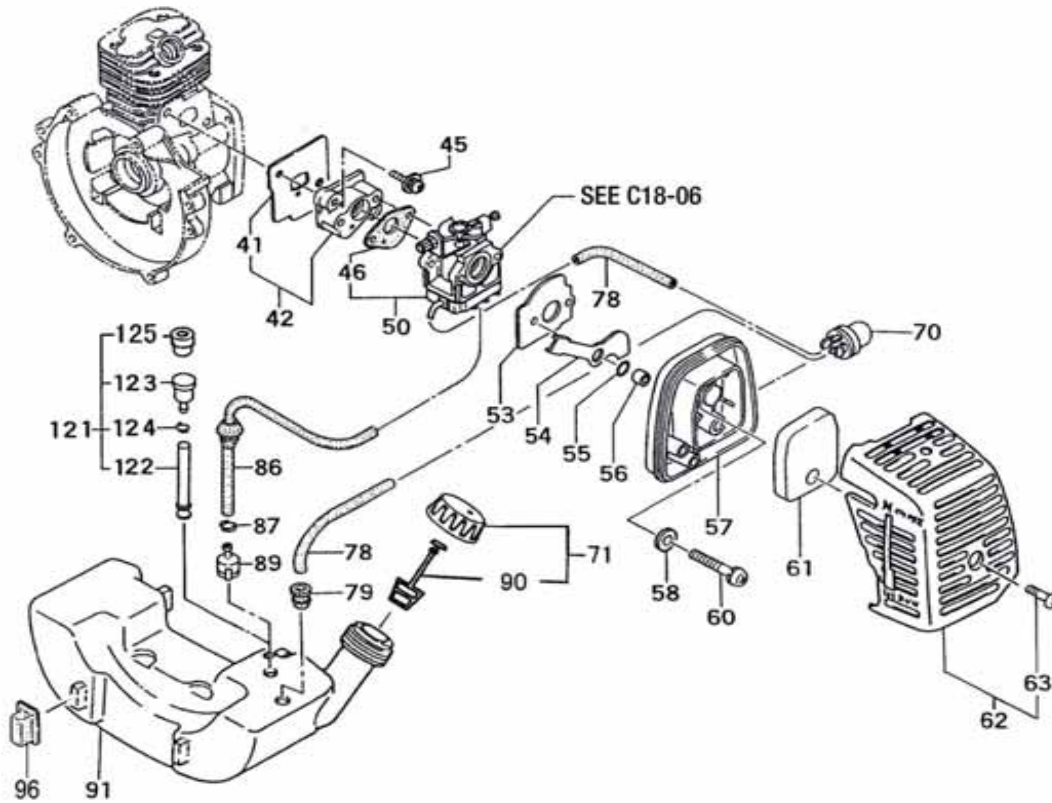

## Parts List

Ref.	Part No.	Description	Q'ty	Serial No.
041	403-0631A-20	INLET MANIFOLD GASKET	1	
042	404-0099F-90	CARB INSULATOR SET	1	
045	994-16050-221	SCREW 5X22/WS	2	
426	402-0602K-21	CARBURETOR GASKET	1	
050	455-0099M-90	CARBURETOR SET, SPARE	1	
053	436-0162V-20	CLEANER BASE	1	
054	528-00980-20	CHOKE PLATE	1	
055	999-67008-012	O-RING S-8	1	
056	470-0602N-20	CLEANER COLLAR	1	
057	423-0637C-80	CLEANER BODY COMP.	1	
058	992-00050-011	SMALL WASHER 5	2	
060	994-14050-571	SCREW 5X57/S	2	
061	446-0637C-20	CLEANER SPONGE	1	
062	051-0099F-90	CLEANER COVER SET	1	
063	380-0637C-20	SPECIAL SCREW	1	
070	442-25143-80	PRIMING PUMP COMP.	1	
071	595-00093-90	TANK CAP D ASS'Y.ORANGE	1	
078	700-02504-08	FUEL PIPE 2.5X4X80	2	
079	534-32710-20	RETURN GROMMET	1	
086	223-0162V-90	FUEL PIPE ASS'Y	1	
087	680-00731-20	CLIP, 6.3 DIA.	1	
089	675-04042-80	PUMP FILTER BODY COMP.	1	
090	626-32550-20	TANK CAP CHAIN	1	
091	591-00995-20	TANK VARMILION	1 - V107788	
091	591-0645D-20	FUEL TANK, VERMILION	1 - V107789 -	
096	655-00940-20	FUEL TANK CUSHION RUBBER	4	
121	564-00070-90	AIR VENT ASS'Y	1 - V107788	
122	405-36152-21	AIR VENT PIPE	1 - V107788	
123	646-3252L-90	AIR VENT VALVE ASS'Y	1 - V107788	
124	680-00731-20	CLIP, 6.3 DIA.	1 - V107788	
125	561-00070-20	AIR VENT RUBBER CAP	1 - V107788	