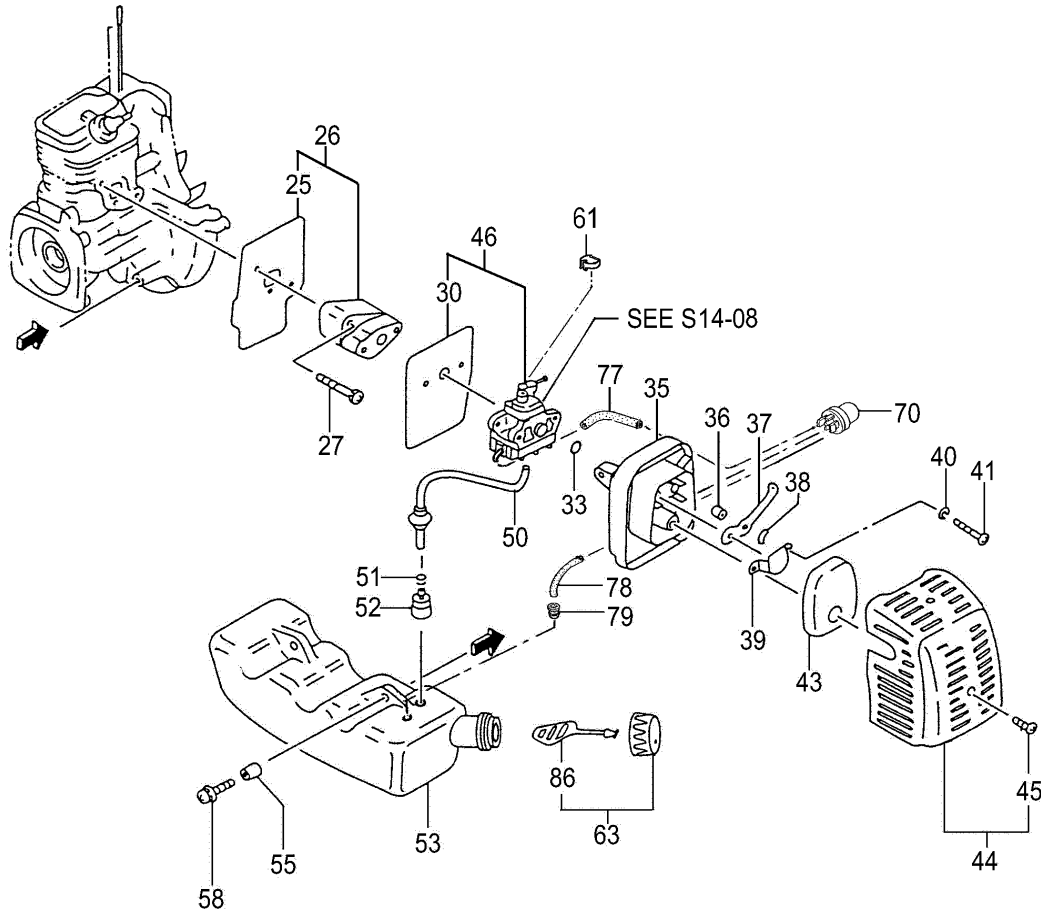

S14

Tanaka

TED 210/S

A partir du numéro de série : **B015000**

28 janvier 2005

S14
04

TED-210,S ENGINE-1(TED-210S)

Parts List

Ref.	Part No.	Description	Q'ty	Serial No.
025	403-06500-20	INTAKE PIPE GASKET	1	
026	404-06500-90	CARB. INSULATOR SET, SPARE	1	
027	994-64050-254	HEX. HOLE BOLT 5X25WS	2	
030	402-06500-20	CARBURETOR GASKET	1	
033	999-67015-000	O-RING P-15	1	
035	423-06500-81	CLEANER BODY COMP.	1	
036	470-06500-20	COLLAR 7.5	2	
037	528-06500-20	CHOKE VALVE	1	
038	992-04080-031	WAVE WASHER 8	1	
039	476-01700-20	BLOW OVER CHECK BOARD	1	
040	992-10050-012	S.WASHER 5	2	
041	990-11050-602	SCREW 5X60	2	
043	446-06500-21	CLEANER SPONGE	1	
044	452-06500-91	CLEANER COVER ASS'Y	1	
045	380-0637C-20	SPECIAL SCREW	1	
046	455-06504-90	CARBURETOR SET WYL112	1	- B001000
046	455-0651A-90	CARBURETOR SET, WYL120	1	B001001 -
050	223-06500-90	FUEL PIPE ASS'Y L=130	1	
051	680-00731-20	CLIP, 6.3 DIA.	1	
052	675-04042-80	PUMP FILTER BODY COMP.	1	
053	591-06504-22	FUEL TANK	1	
055	659-00801-20	COLLAR 5.8	2	
058	994-63050-185	HEX. HOLE BOLT 5X18PS	2	
061	560-07120-20	SWIVEL CAP	1	
063	595-00093-90	TANK CAP D ASS'Y. ORANGE	1	
070	442-25143-80	PRIMING PUMP COMP.	1	
077	700-02504-08	FUEL PIPE 2.5X4X80	1	
078	700-02504-07	FUEL PIPE 2.5X4X70	1	
079	534-32710-20	RETURN GROMMET	1	
086	626-32550-20	TANK CAP CHAIN	1	