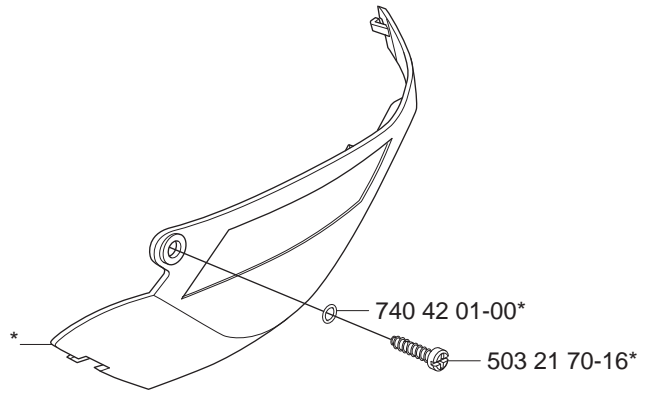

*compl 537 17 16-01 WINTER KIT