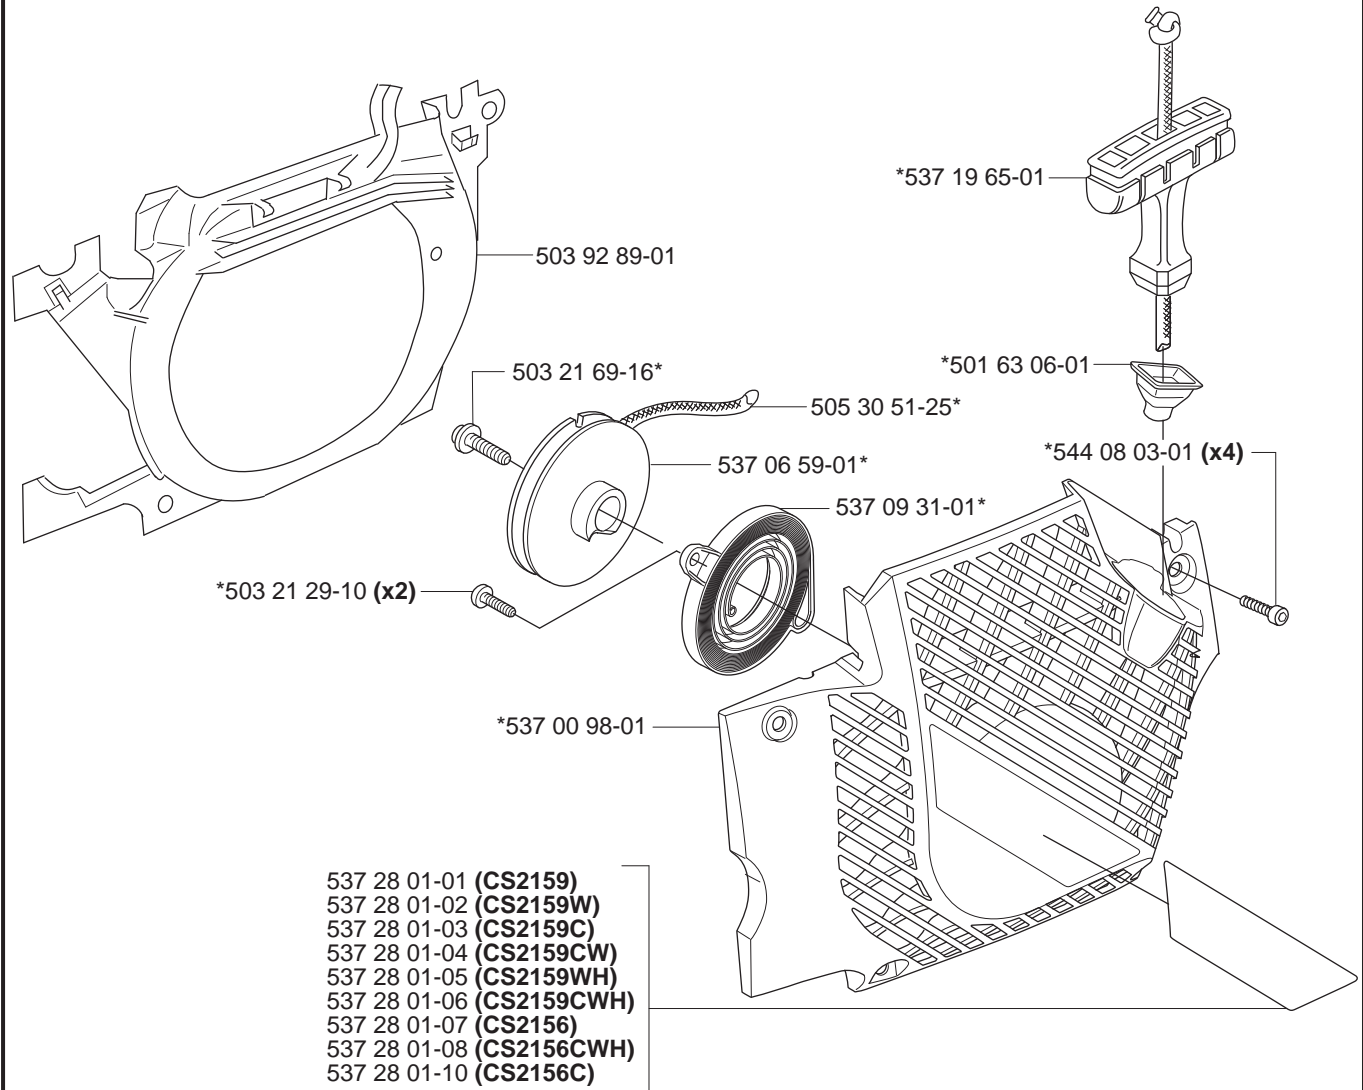

503 21 88-16

544 28 38-01

544 34 92-01

544 34 92-02 (G)

L

Heated carburettor

N compl 503 28 18-19 Walbro HDA 190A Heated Carburettor
 compl 503 28 18-20 Walbro HDA 191A Heated Carburettor
 (EPA+EU)

compl 503 28 18-17 Walbro HDA 198A
 compl 503 28 18-18 Walbro HDA 199A (EPA+EU)