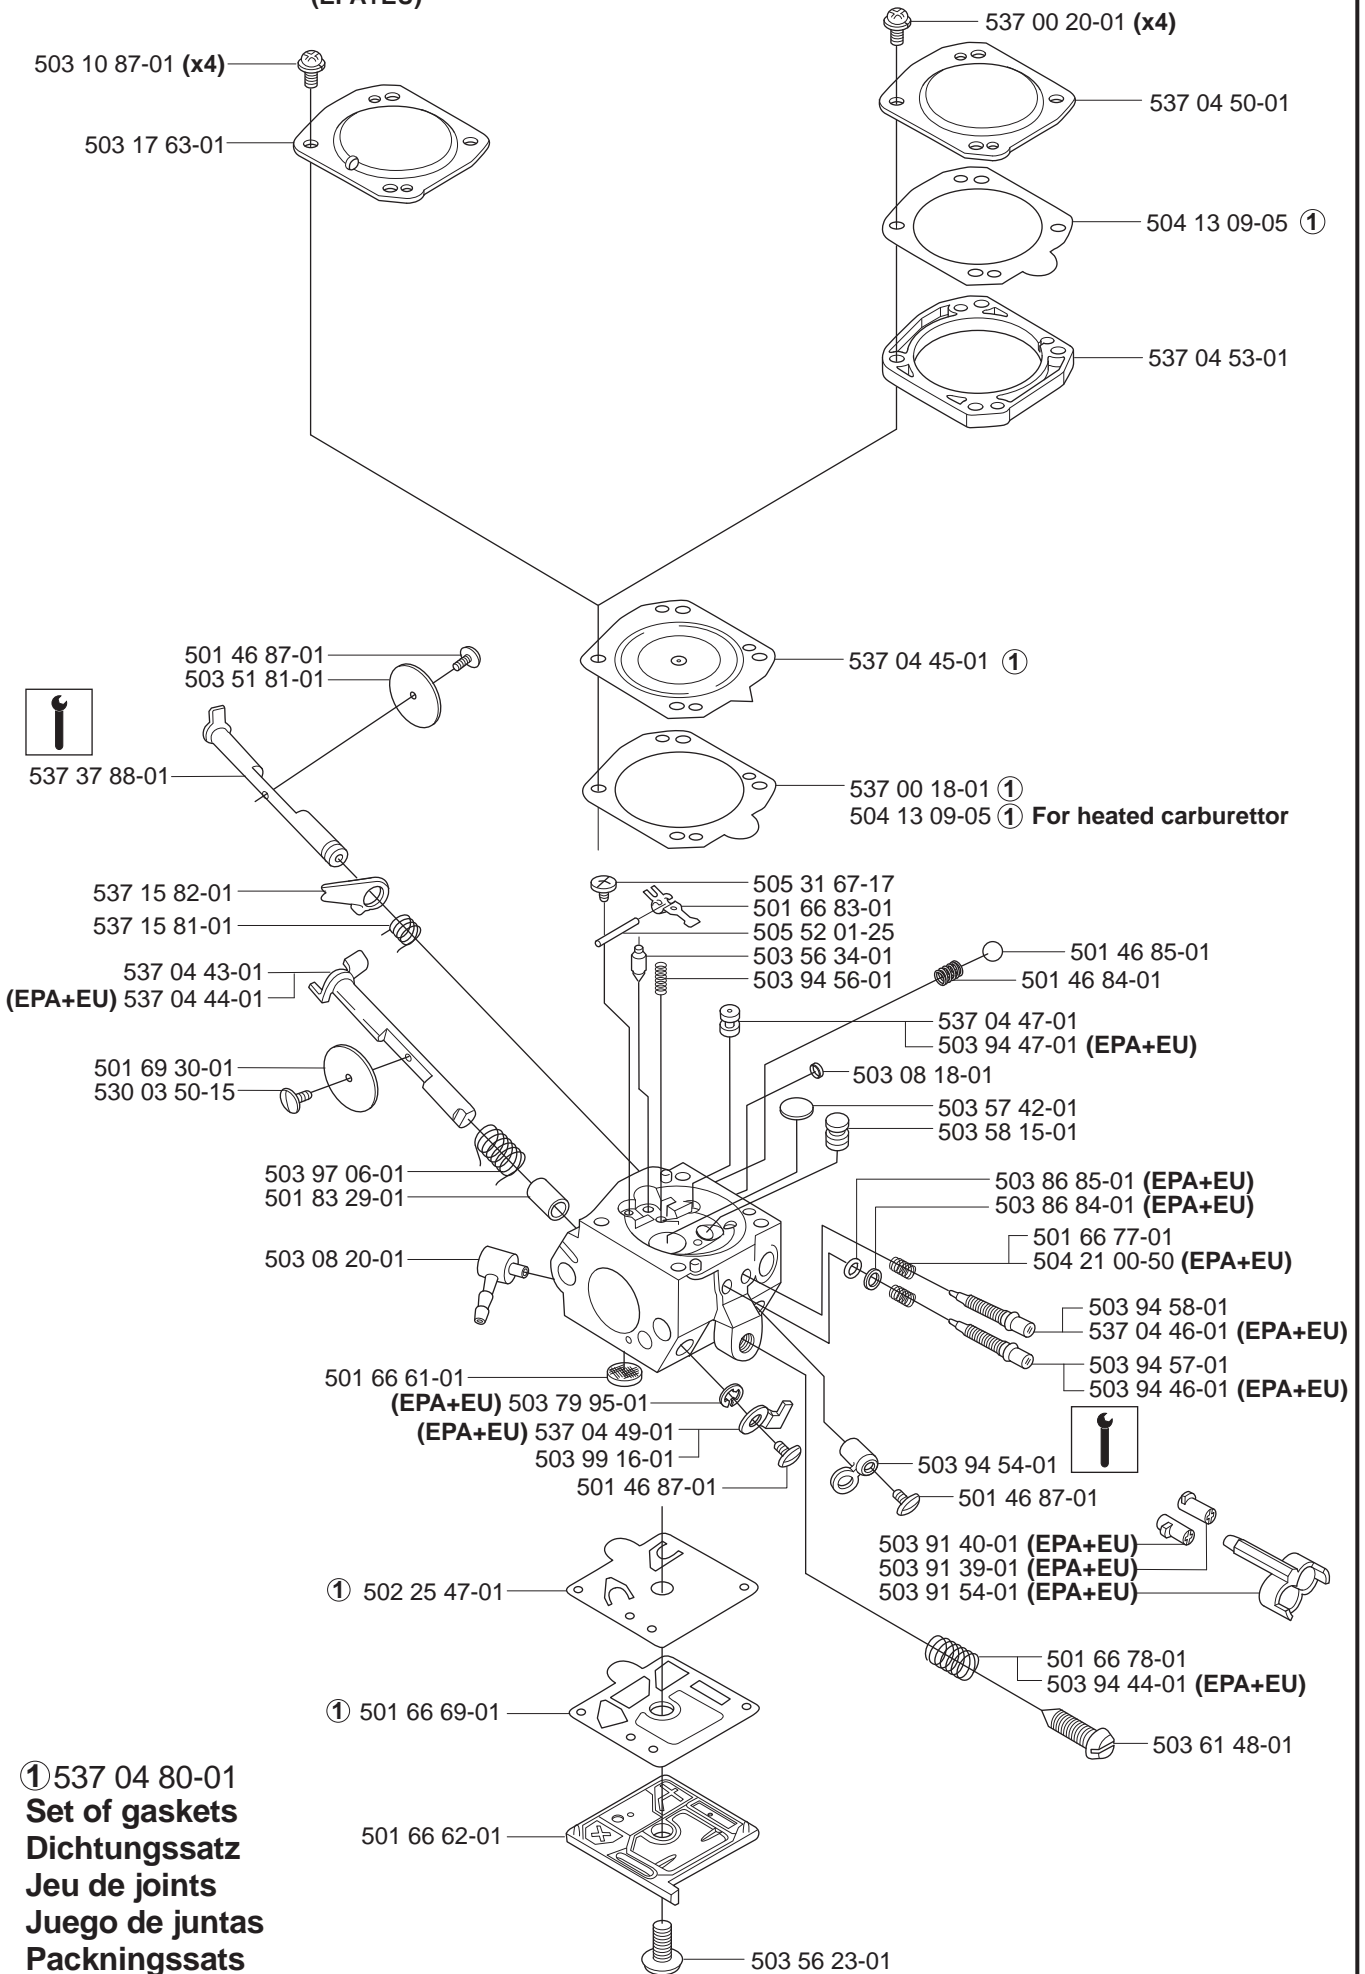

544 34 21-01

A

****compl 537 10 48-02**

B

C

*compl 537 01 01-02

D***compl 537 24 85-04 (CS2156)****D*****compl 537 15 73-02 (CS2159)**

E *compl 537 21 92-01 (CS2156)

E *compl 537 15 68-01 (CS2159)

F

*compl 503 91 76-01 (EU)
**compl 503 91 75-01 (FF)
**compl 537 10 22-01 (E-tech)

G

H***compl 503 92 53-06 (CS2156, CS2159)**

J

*compl 503 92 30-02

(W) *503 21 38-01 (x2)

503 21 88-16

544 28 38-01

544 34 92-01

544 34 92-02 (G)

L

Heated carburettor

N compl 503 28 18-19 Walbro HDA 190A Heated Carburettor
 compl 503 28 18-20 Walbro HDA 191A Heated Carburettor
 (EPA+EU)

compl 503 28 18-17 Walbro HDA 198A
 compl 503 28 18-18 Walbro HDA 199A (EPA+EU)