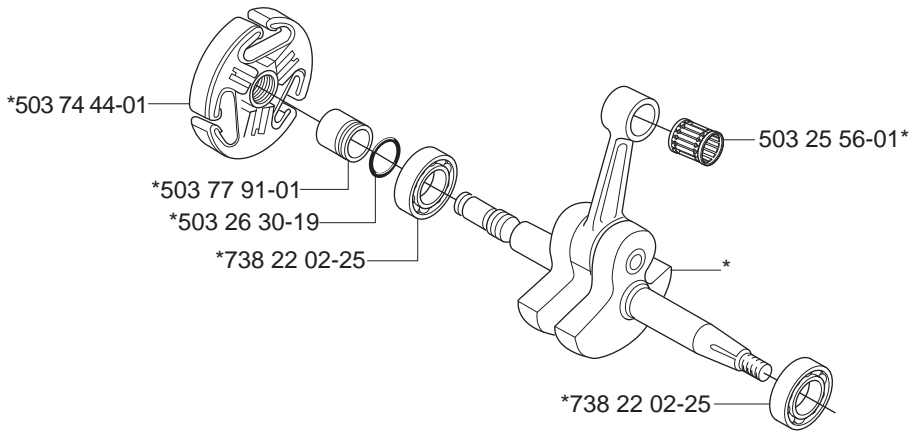

# CS2171 CS2163 CS2171 EPA CS2163 EPA

**Spare parts**

**Ersatzteile**

**Pièces détachées**

**Reserve onderdelen**

**Repuestos**

**Reservdelar**

Replaces

\*compl 503 73 51-01 2163

**C**

\*compl 503 52 13-03

**D** \*compl 503 70 08-06

**E**

\*compl 503 62 64-73 2171  
 \*compl 503 96 52-71 2163  
 \*compl 503 93 93-72 2171 EPA, EU

\*compl 503 69 12-71 - 2171  
 \*compl 503 69 14-71 - 2163  
 \*compl 503 93 92-71 - 2171 EPA, EU

① 503 64 72-01  
**Set of gaskets**  
**Dichtungssatz**  
**Jeu de joints**  
**Juego de juntas**  
**Packningssatz**

**G**