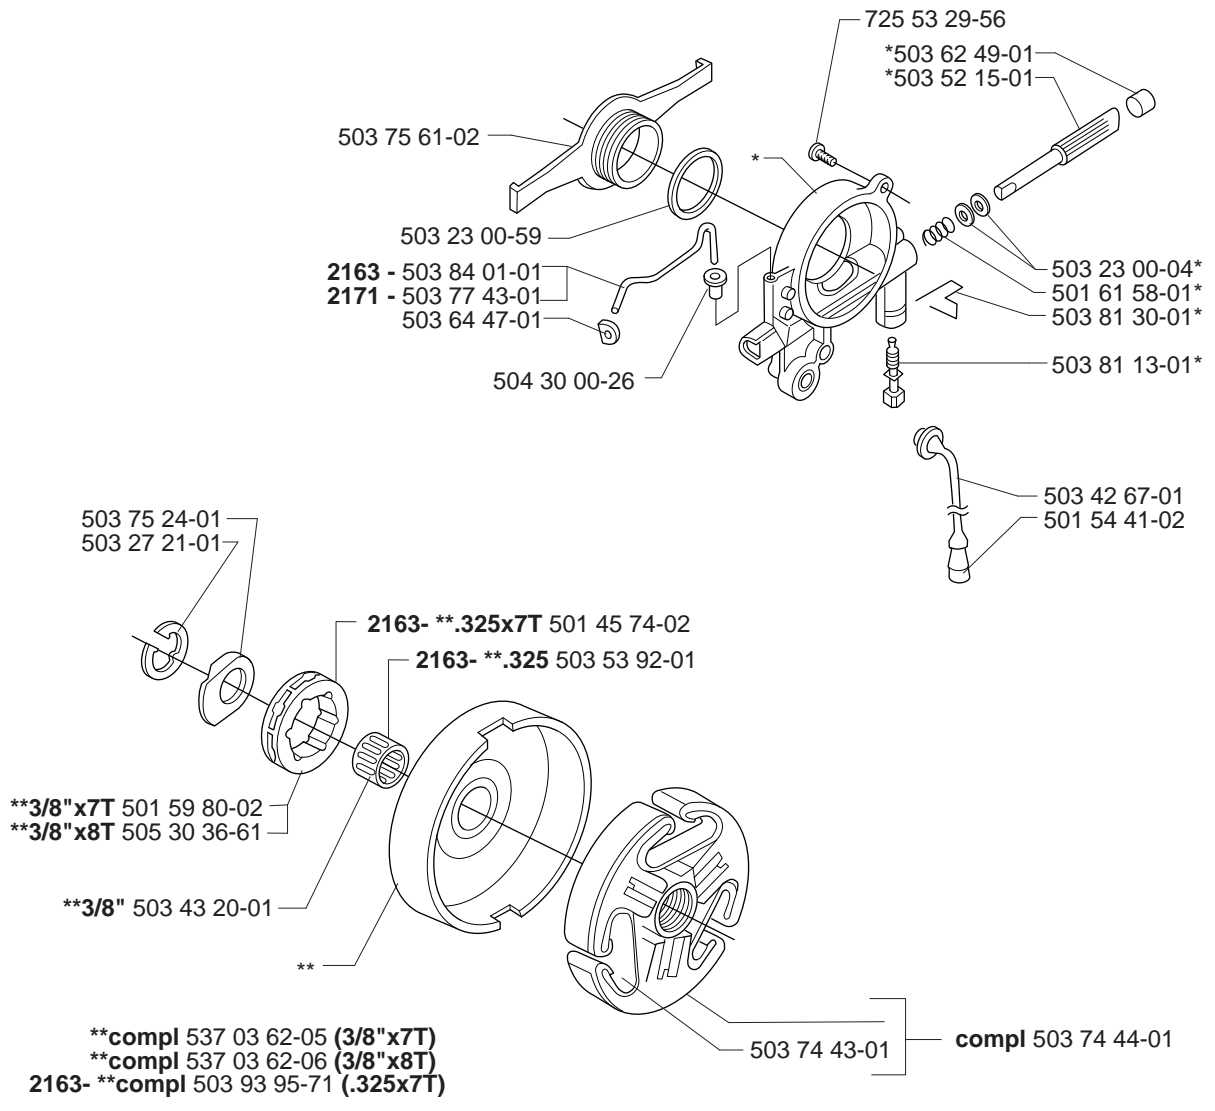

C

*compl 503 52 13-03