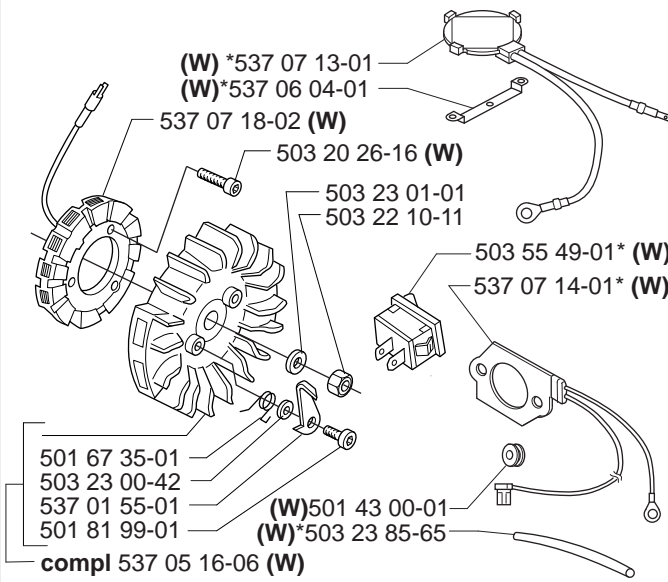

# H

**J**

\*compl 503 62 68-77 (2171)

\*compl 503 63 79-75 (2163)

L

M

**N**

**\*compl 537 08 72-01 (W)**

**\*compl 537 01 59-01 (W)**

**P**

\*compl 503 69 28-71

**Q** compl 503 28 18-04  
 compl 503 28 18-05 EPA, EU

\*compl 503 55 85-01

**WINTER**  
 compl 503 96 90-02

501 83 44-02 13"-16"  
 501 83 44-05 18"-22"  
 501 83 45-02 24"-28"

**Jonsered**  
 CS 2171 537 14 55-01

**Jonsered**  
 CS 2171WH 537 14 55-02

**Jonsered**  
 CS 2163 537 14 55-04