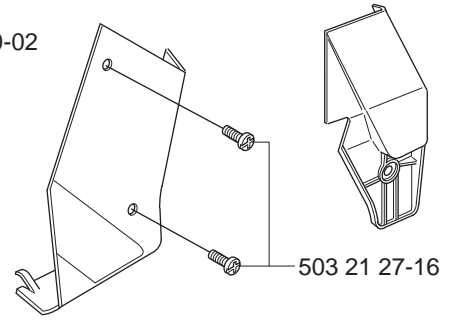

# Walbro HD-6B Walbro HD-12B EPA, EU

② 503 64 78-01  
**Set of gaskets**  
**Dichtungssatz**  
**Jeu de joints**  
**Juego de juntas**  
**Packningssats**

**R** Accessories  
 Zubehöre  
 Accessories  
 Accesorios  
 Tillbehör

\*compl 503 55 85-01

**WINTER**  
 compl 503 96 90-02

501 83 44-02 13"-16"  
 501 83 44-05 18"-22"  
 501 83 45-02 24"-28"

**Jonsered**  
 CS 2171 537 14 55-01

**Jonsered**  
 CS 2171WH 537 14 55-02

**Jonsered**  
 CS 2163 537 14 55-04