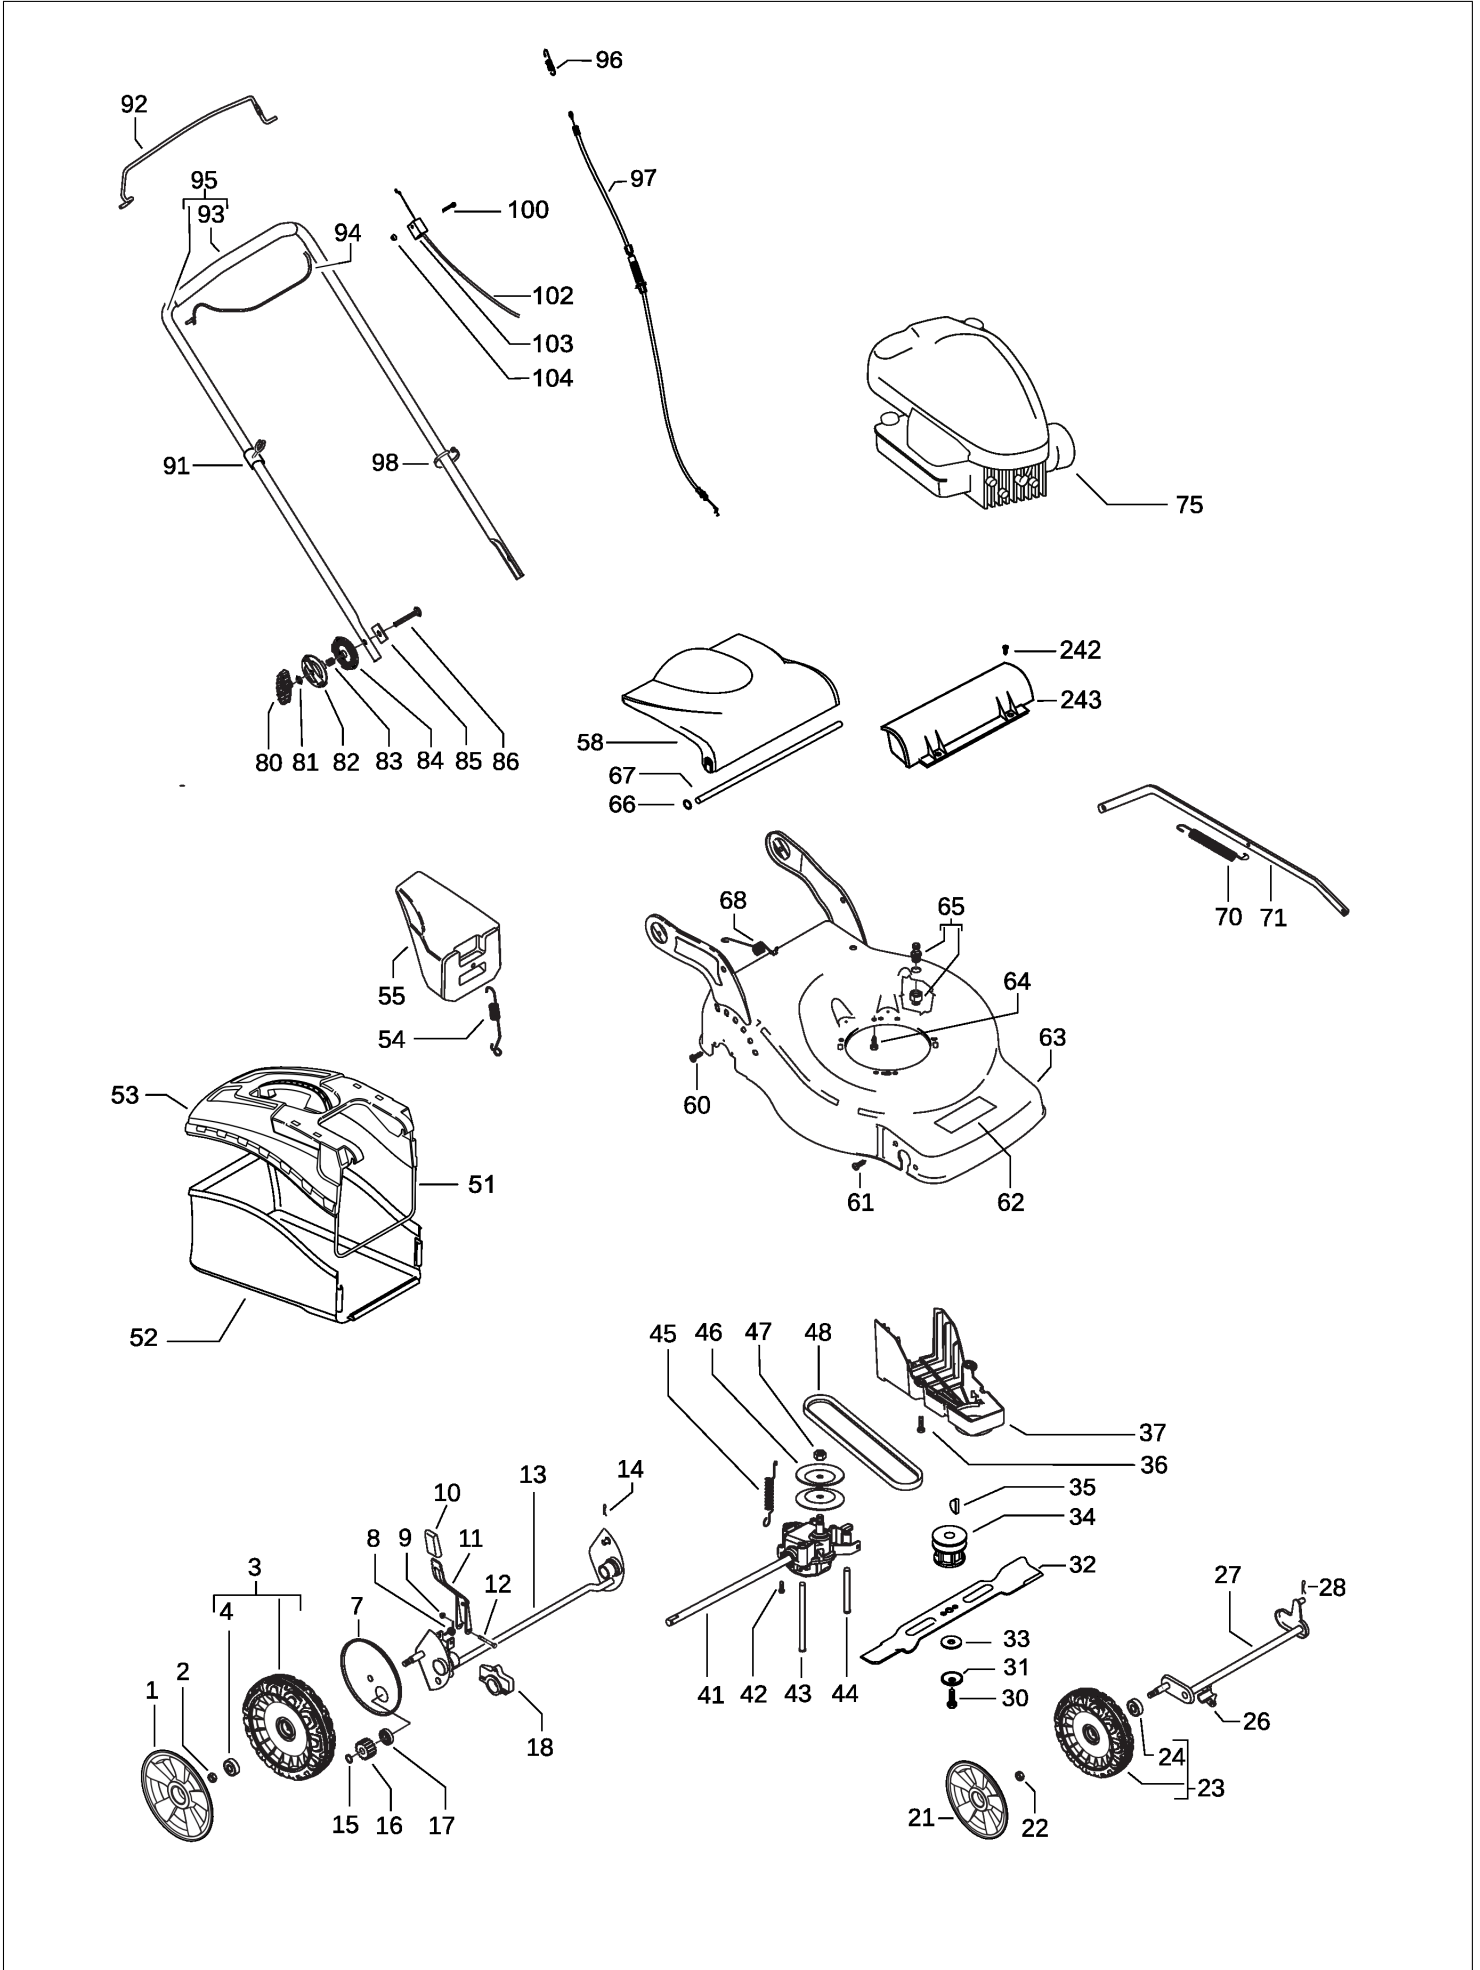

# LM 2147 CMD

Spare parts

Ersatzteile

Pièces détachées

Reserve onderdelen

Repuestos

Reservdelar

Item	PN	Description	Qty
1	544 44 61-01	wheel cover Ø210	2
2	504 85 78-01	nut M8, self locking, flanged	2
3	544 91 69-04	wheel assy Ø210	2
4	531 20 87-78	ball bearing	4
7	504 82 73-01	dust shield Ø210	2
8	583 95 13-02	spring, wheel regulator lever	1
9	531 20 84-92	nut M5, self locking	1
10	574 61 05-01	knob, wheel regulator	1
11	581 17 86-01	wheel regulator lever	1
12	538 23 58-07	screw M5x45	1
13	504 80 01-01	rear axle	1
14	531 20 66-53	cotter pin	1
15	531 20 87-72	seeger	2
16	544 34 23-01	gear	2
17	531 20 87-78	ball bearing	2
18	531 20 59-44	rear axle housing	2
21	544 44 59-01	wheel cover Ø190	1
22	504 85 78-01	nut M8, self locking, flanged	2
23	544 91 73-02	wheel assy Ø190	2
24	531 20 87-78	ball bearing	4
26	577 38 42-01	front axle housing	2
27	504 85 65-01	front axle	1
28	531 20 66-53	cotter pin	1
30	531 20 80-08	screw, 3/8"	1
31	531 20 72-37	spring washer	1
32	581 18 89-02	mulching blade	1
33	531 20 72-43	washer	1
34	504 59 12-01	blade support	1
35	504 59 14-01	key	1
36	531 20 78-56	screw 5x10	3
37	544 46 22-02	belt cover	1
41	544 34 32-03	gear box	1
42	510 03 75-01	screw 4x16, self threading	2
43	544 93 44-01	belt guide	1
44	544 93 43-01	belt guide	1
45	544 93 47-01	gear box spring	1
46	504 54 79-01	pulley plate	2
47	504 54 80-01	nut	2
48	504 03 48-01	belt Z28 10X710	1
51	574 86 94-01	sack frame	1
52	574 86 96-01	sack	1