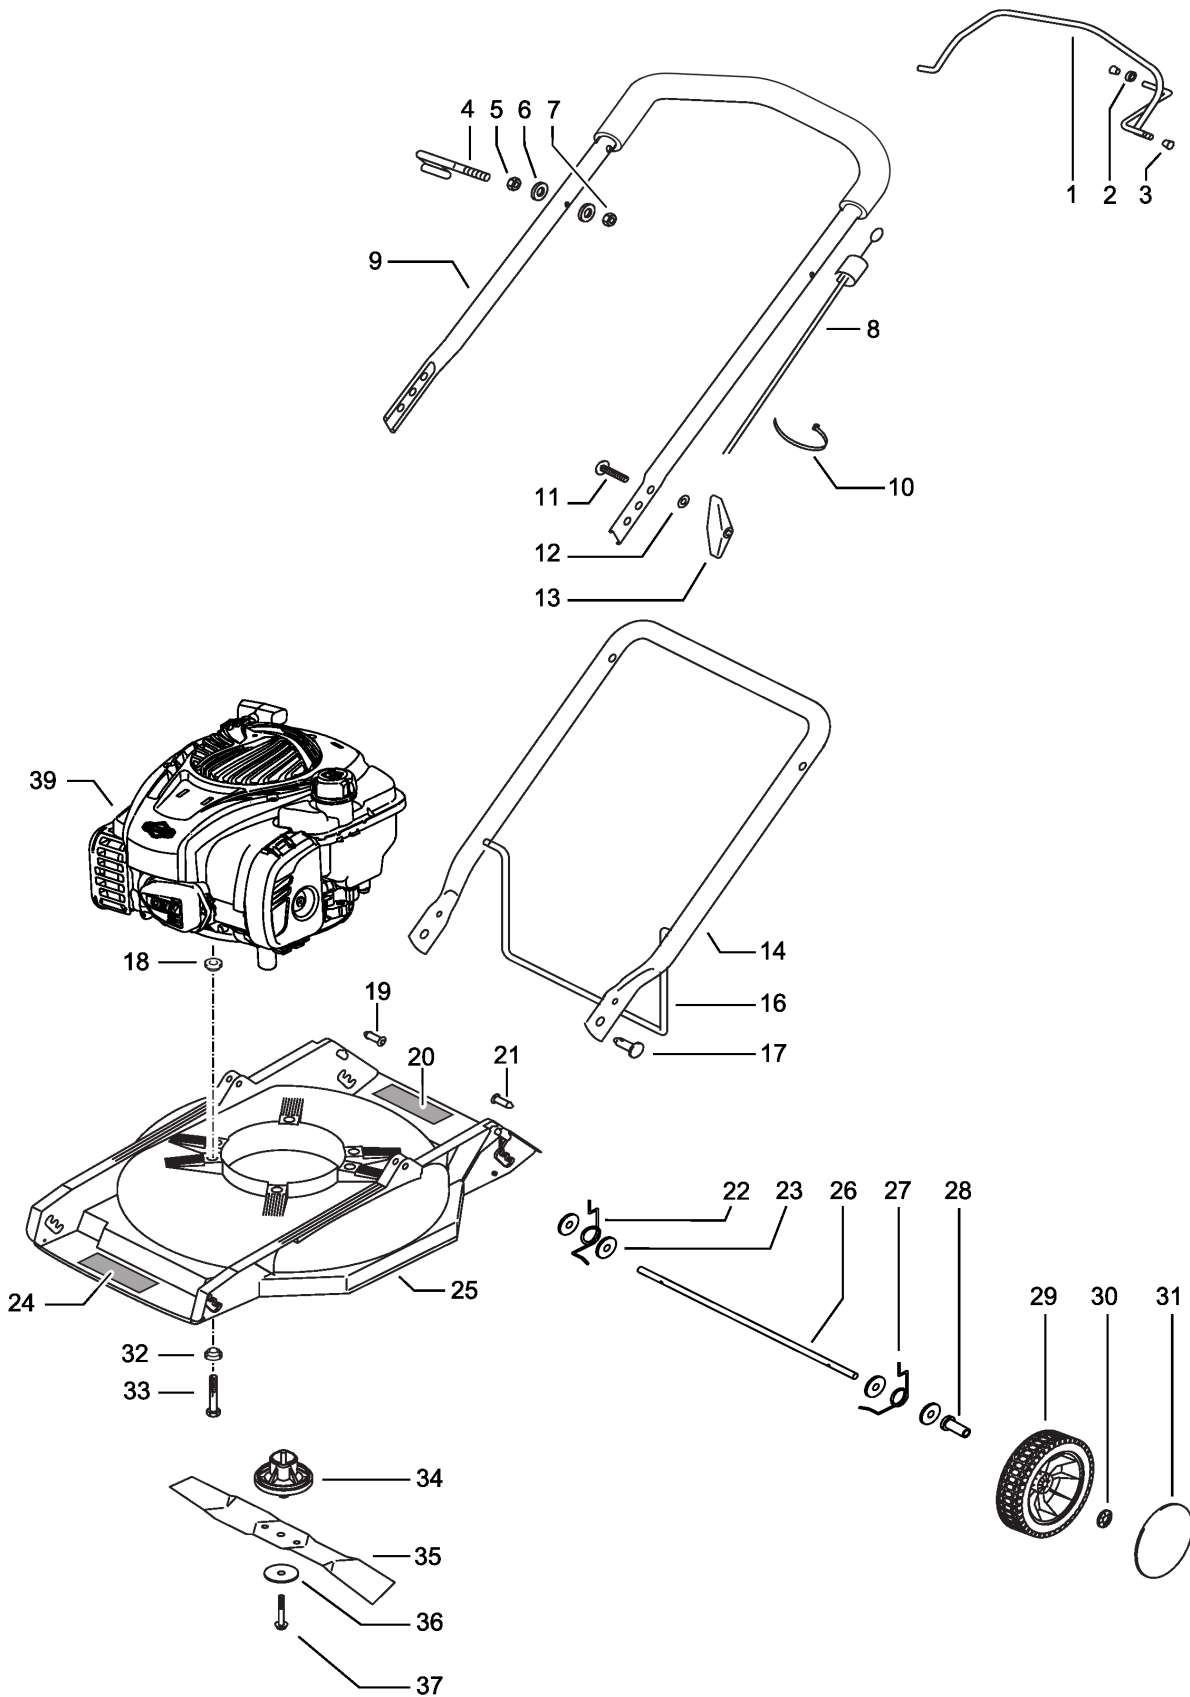

# LM 2146 M

Spare parts

Ersatzteile

Pièces détachées

Reserve onderdelen

Repuestos

Reservdelar

Item	PN	Description	Qty
1	511 90 75-82	bail arm	1
2	514 92 75-00	spacer	1
3	514 64 76-00	knob	2
4	531 20 51-69	cord guide	1
5	531 20 71-65	nut M6	1
6	514 02 66-00	washer	2
7	514 71 80-00	nut M6	1
8	513 10 68-00	cable brake	1
9	512 80 41-09	handle upper assy	1
10	531 20 55-81	tie wrap	2
11	514 99 45-01	coachbolt	2
12	514 02 66-03	washer	2
13	512 79 31-67	wing knob M8	2
14	516 44 34-09	handle lower	1
16	512 80 82-00	handle up stop	1
17	578 29 25-01	pivot pin	2
18	510 77 00-00	bush deck insulator	3
19	578 29 26-01	handle up stop rh	1
20	513 99 87-01	warning label	1
21	578 29 26-02	handle up stop lh	1
22	513 10 45-00	spring:wheel r/h	2
23	583 94 38-01	washer	8
24	531 21 29-34	label, Jonsered logo	1
25	510 69 40-82	deck	1
26	513 10 28-00	axle shaft	2
27	513 10 45-01	spring:wheel l/h	2
28	513 90 60-00	wheel bush	4
29	512 82 83-00	wheel assy	4
30	514 90 31-00	starlock washer	4
31	512 75 30-83	hub cap	4
32	513 10 26-00	engine mount bush	3
33	514 91 67-00	bolt engine shanked	3
34	512 79 42-00	blade adaptor	1
35	583 97 40-10	blade	1
36	515 79 60-01	blade washer	1
37	584 81 23-01	blade bolt	1
39	———	engine, Briggs & Stratton, model number 08P5020022H1	1