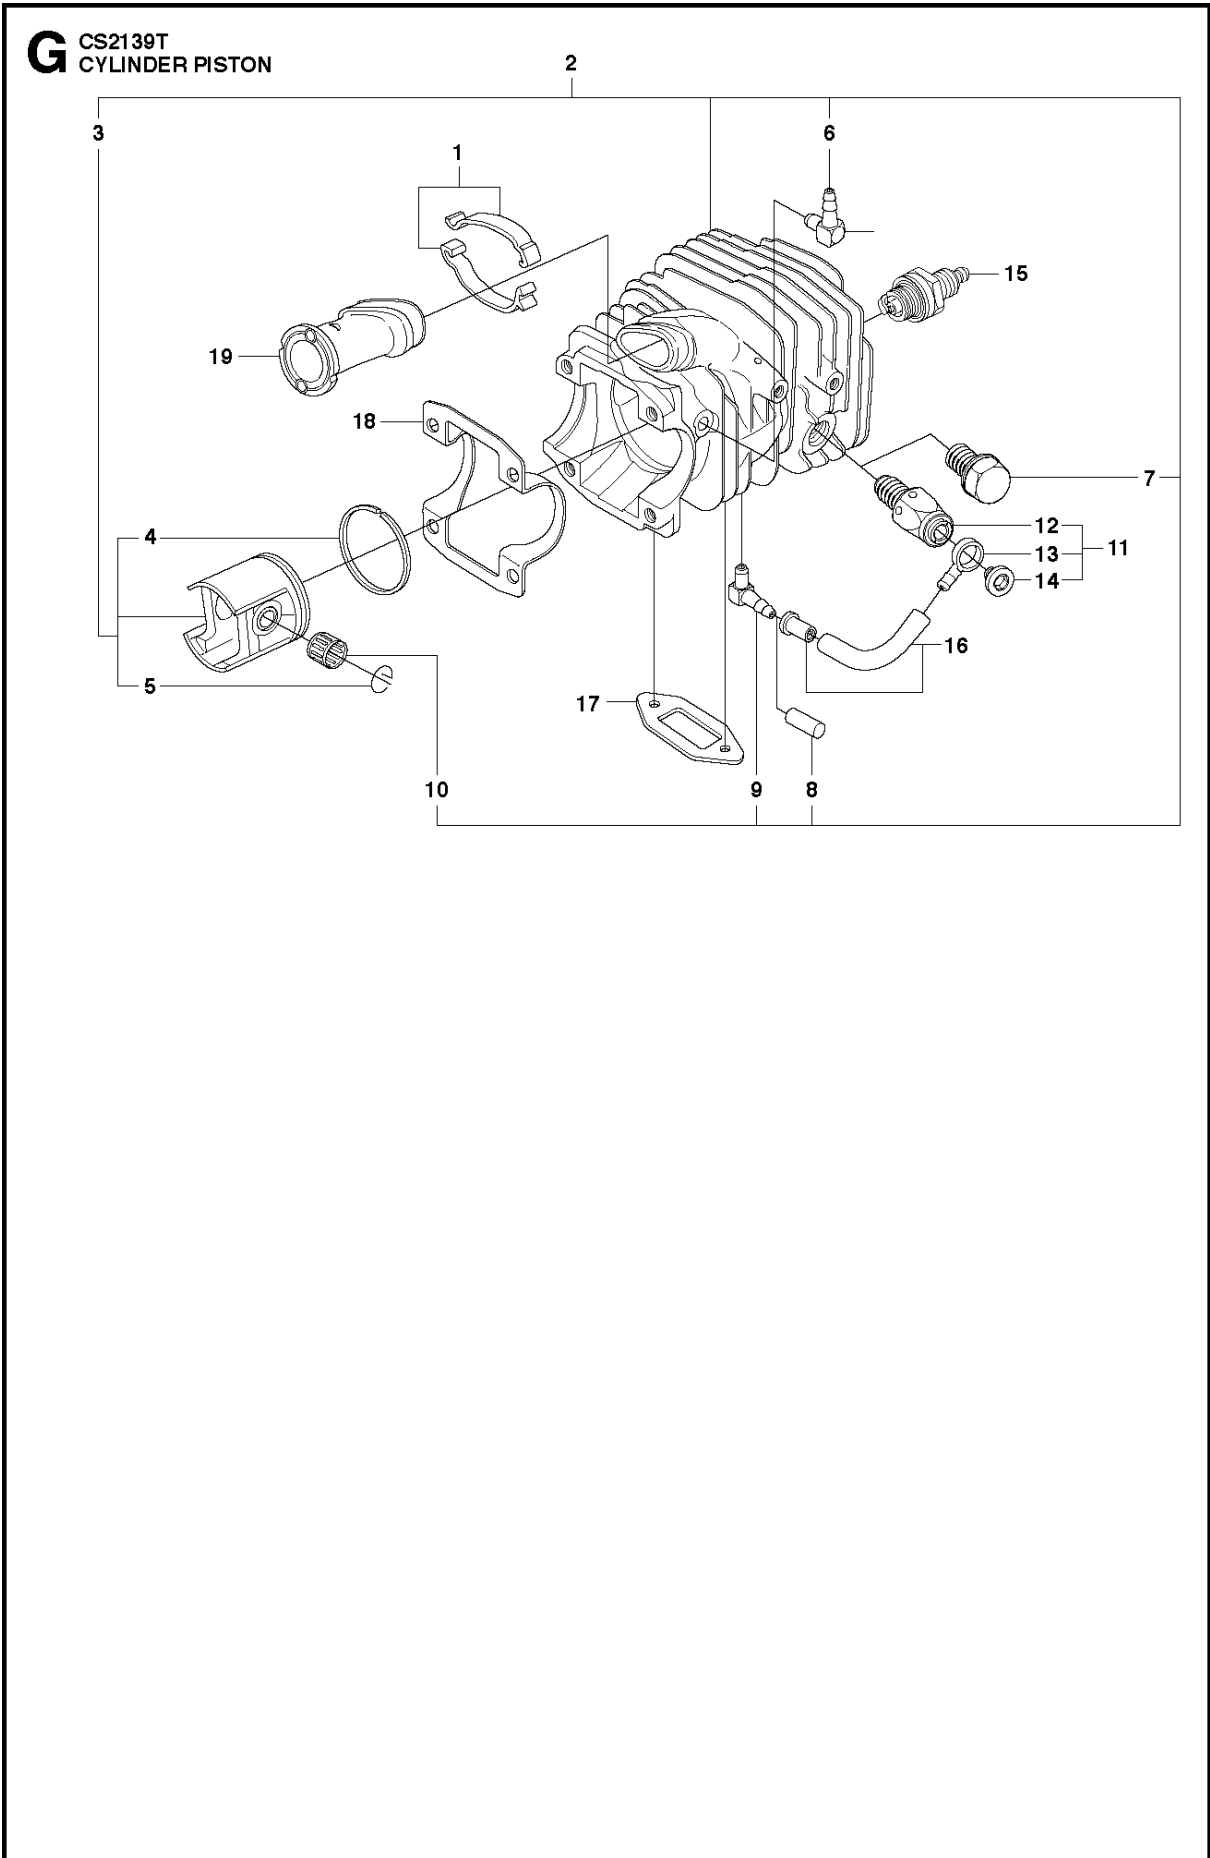

CYLINDER PISTON

CS2139 T, 2010-03

Ref	Part No	Description	Remark	QTY	KIT
1	537 16 73-01	CLIP		1	
2	537 13 20-01	CYLINDER		1	
3	537 13 27-02	PISTON		1	2
4	503 28 90-04	PISTON RING		1	3
5	737 44 10-00	SNAP RING		1	3
6	504 34 00-04	FITTING		1	2
7	503 55 22-01	PLUG		1	2
8	537 18 00-01	PROTECTIVE CAP		1	2
9	504 34 00-04	FITTING		1	2
10	503 41 41-01	NEEDLE BEARING		1	2
11	537 12 68-06	KIT		1	
12	537 35 94-01	DECOMPRESSION VALVE		1	11
13	537 13 70-01	NIPPLE		1	11
14	537 22 29-01	SCREW		1	11
15	503 23 51-08	SPARK PLUG	RCJ-7Y	1	
16	537 11 32-03	HOSE ASSY		1	
17	503 82 11-01	GASKET		1	
18	537 10 04-01	GASKET		1	
19	537 15 77-01	INLET PIPE		1