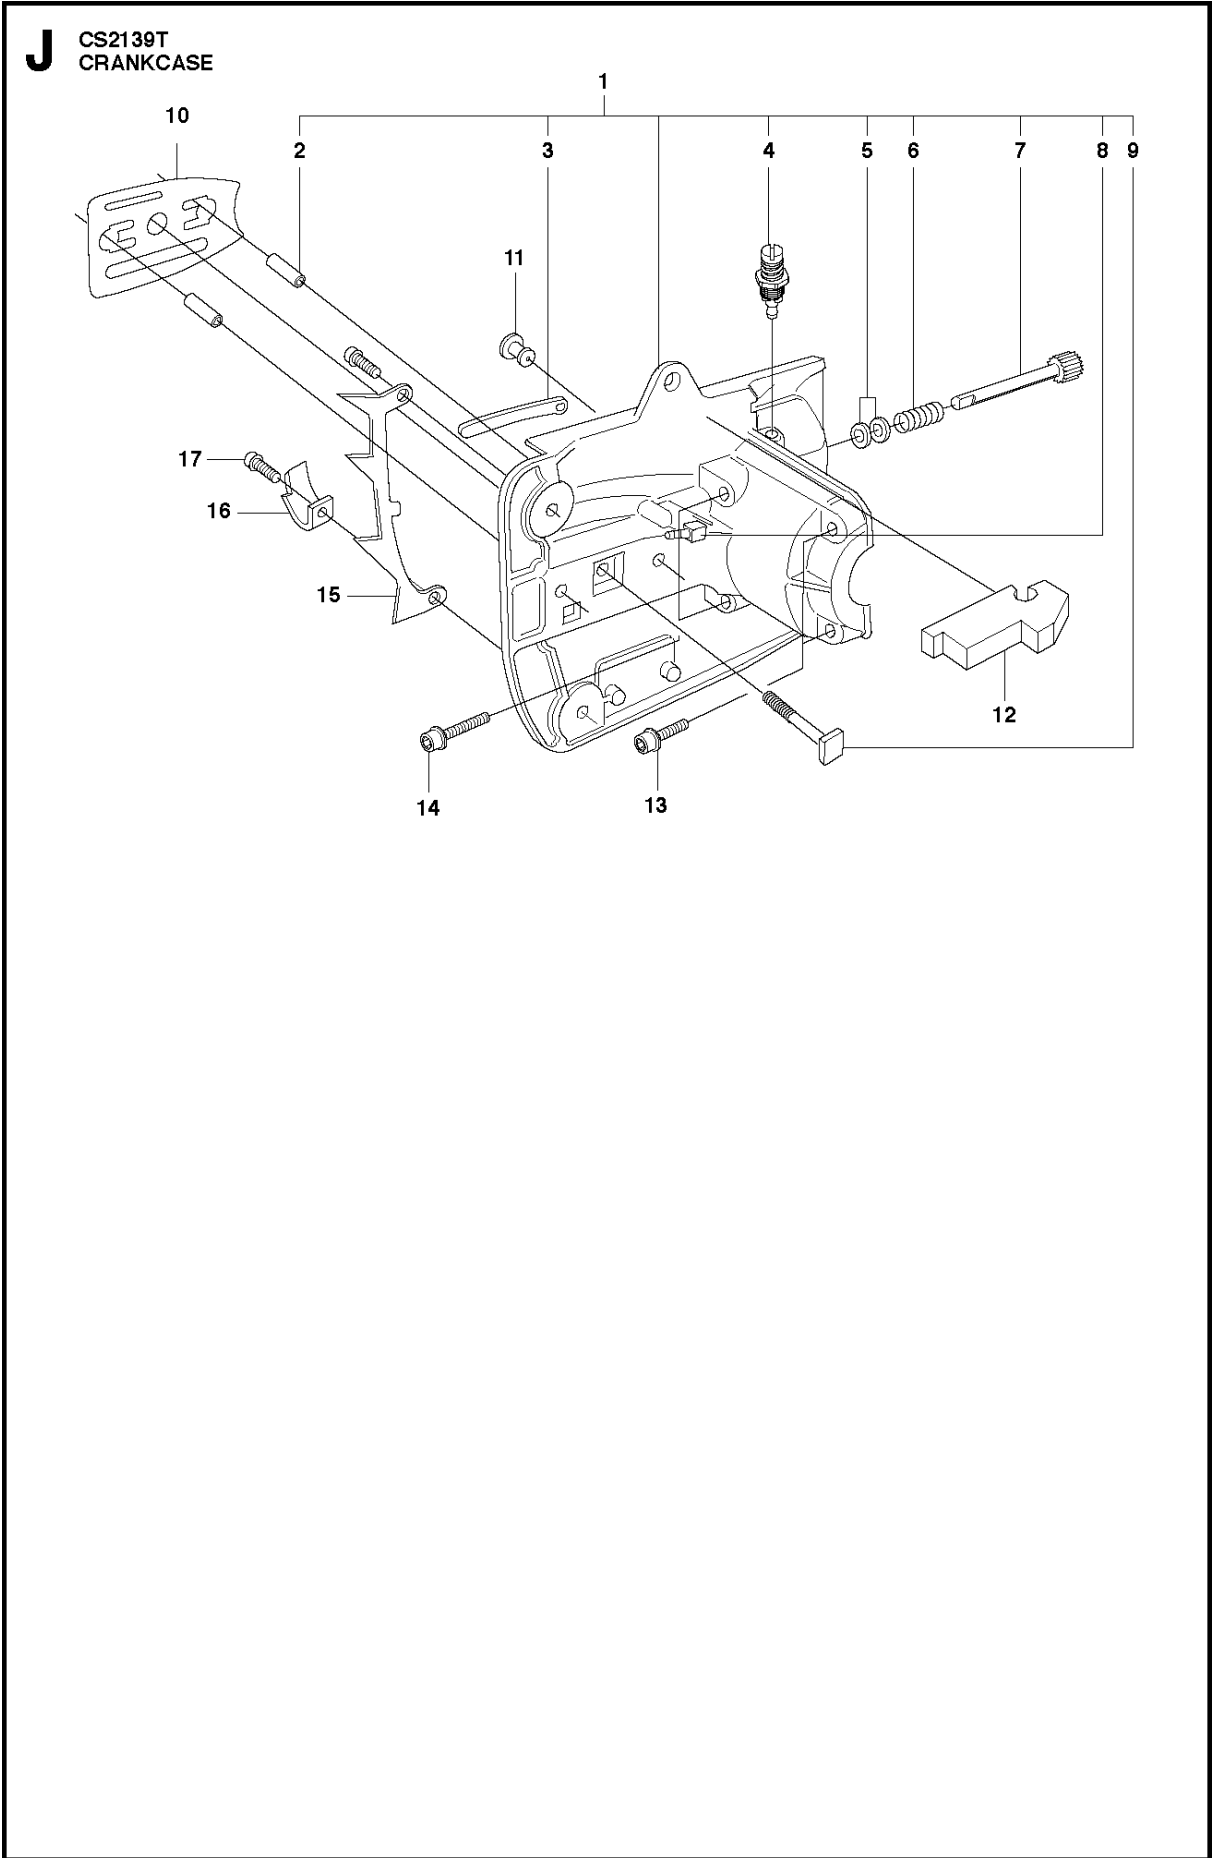

CRANKCASE

CS2139 T, 2010-03

Ref	Part No	Description	Remark	QTY	KIT
1	503 79 22-06	CRANKCASE ASSY		1	
2	501 62 33-01	SPRING PIN		2	1
3	503 98 62-01	SEALING		1	1
4	537 39 60-01	INSERT		1	1
5	503 23 00-16	WASHER		2	1
6	503 18 49-01	SPRING		1	1
7	503 80 83-03	PUMP PISTON		1	1
8	537 04 61-01	NIPPLE		1	1
9	501 45 43-01	BAR BOLT		1	1
10	544 33 99-01	CHAIN GUIDE PLATE		1	
11	503 72 31-01	BUSHING		1	
12	503 84 27-01	HEAT SEALING		1	
13	503 20 02-25	SCREW IHSCFM		2	
14	503 20 02-40	SCREW IHSCFM		2	
15	503 81 73-01	SPIKE		1	
16	501 68 68-01	CHAIN CATCHER		1	
17	503 20 02-16	SCREW IHSCFM		2