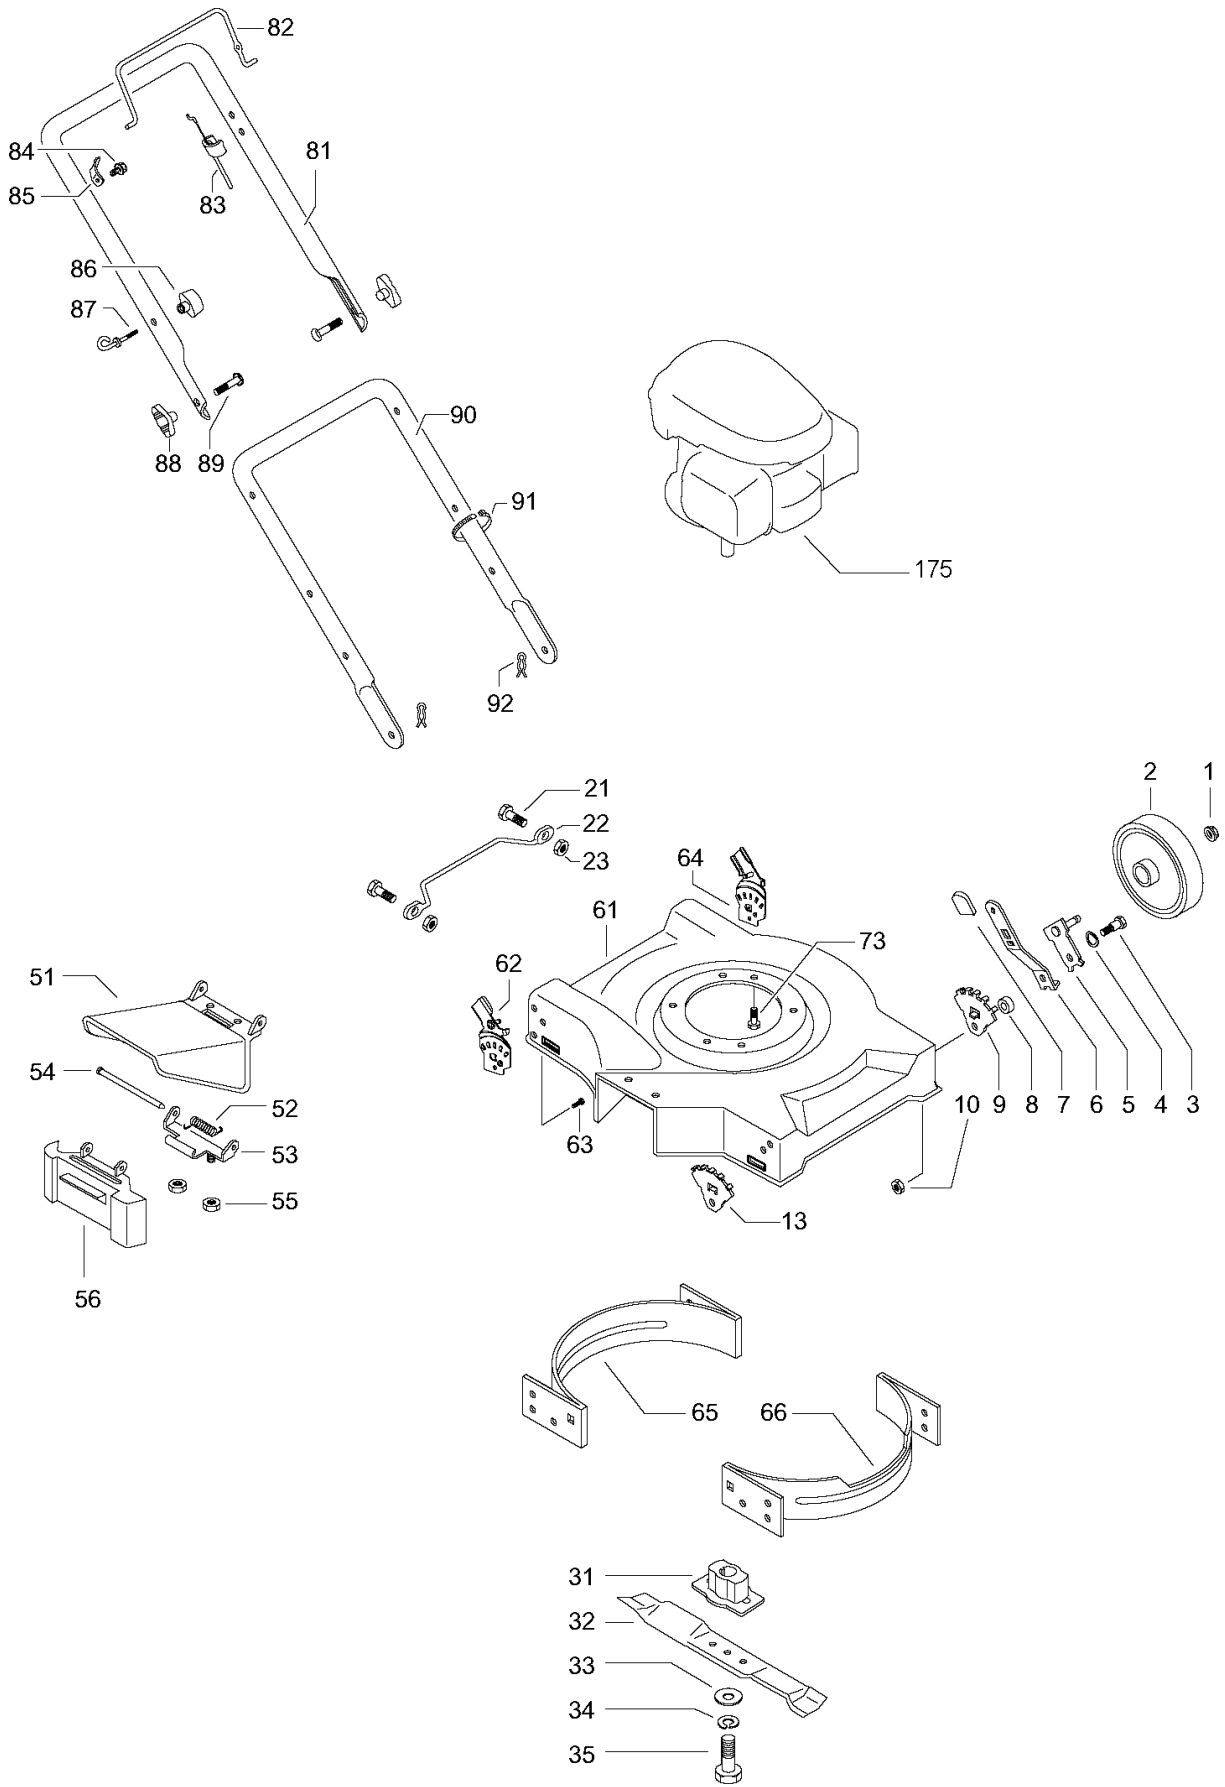

# SPARE PARTS LIST

LAWN MOWERS: CONSUMER  
WALK-BEHINDS

LM 2150 SM, 96111002411, 2018-04

PRODUCT COMPLETE

LM 2150 SM, 96111002411, 2018-04

Ref	Part No	Description	Remark	QTY KIT
1	532 40 91-48	NUT		4
2	532 19 42-30	WHEEL & TIRE ASSEMBLY (REAR)	d.200	4
3	532 40 16-38	BOLT		4
4	532 40 16-30	WASHER		4
5	588 62 71-02	ARM		4
6	587 85 78-02	SPRING		4
7	532 08 78-77	KNOB		4
8	532 40 16-29	SPACER		4
9	532 41 44-41	BRACKET	left	1
10	532 75 11-53	LOCKNUT 5/16-18 RL550HVA		4
13	532 41 44-40	BRACKET	right	1
21	871 19 10-12	SCREW		2
22	532 43 19-95	GUARD		1
23	532 06 91-80	NUT		2
31	581 54 79-01	ADAPTER		1
32	532 14 51-06	BLADE		1
33	532 85 10-74	WASHER		1
34	532 85 02-63	WASHER		1
35	532 85 10-84	SCREW		1
51	532 43 20-40	GUARD		1
52	532 41 18-32	SPRING		1
53	532 08 86-02	DEFLECTOR		1
54	532 15 02-15	SHAFT		1
55	873 80 04-00	NUT		2
56	532 41 24-00	PLUG		1
61	587 57 20-02	HOUSING		1
62	587 33 27-02	BRACKET	right	1
63	817 49 04-08	SCREW		2
64	587 33 28-02	BRACKET	left	1
65	587 99 14-01	BAFFLE		1
66	588 54 88-01	BAFFLE		1
73	532 15 04-06	BOLT	3/8"	3
81	582 76 59-02	HANDLE	upper	1
82	532 19 60-25	CONTROL		1
83	532 44 09-34	CABLE		1
84	532 17 88-48	SCREW		1
85	532 43 00-34	BRACKET		1
86	581 91 26-01	KNOB		1
87	581 90 21-01	GUIDE		1
88	532 19 19-38	KNOB		2
89	588 04 04-01	BOLT		2
90	582 73 39-02	HANDLE	lower	1
91	531 20 55-81	CLIP		1
92	532 05 17-93	PIN RETAINING SCREW		2
175	N/A	TBD	engine, Briggs & Stratton, model number 08P5020012H1	1