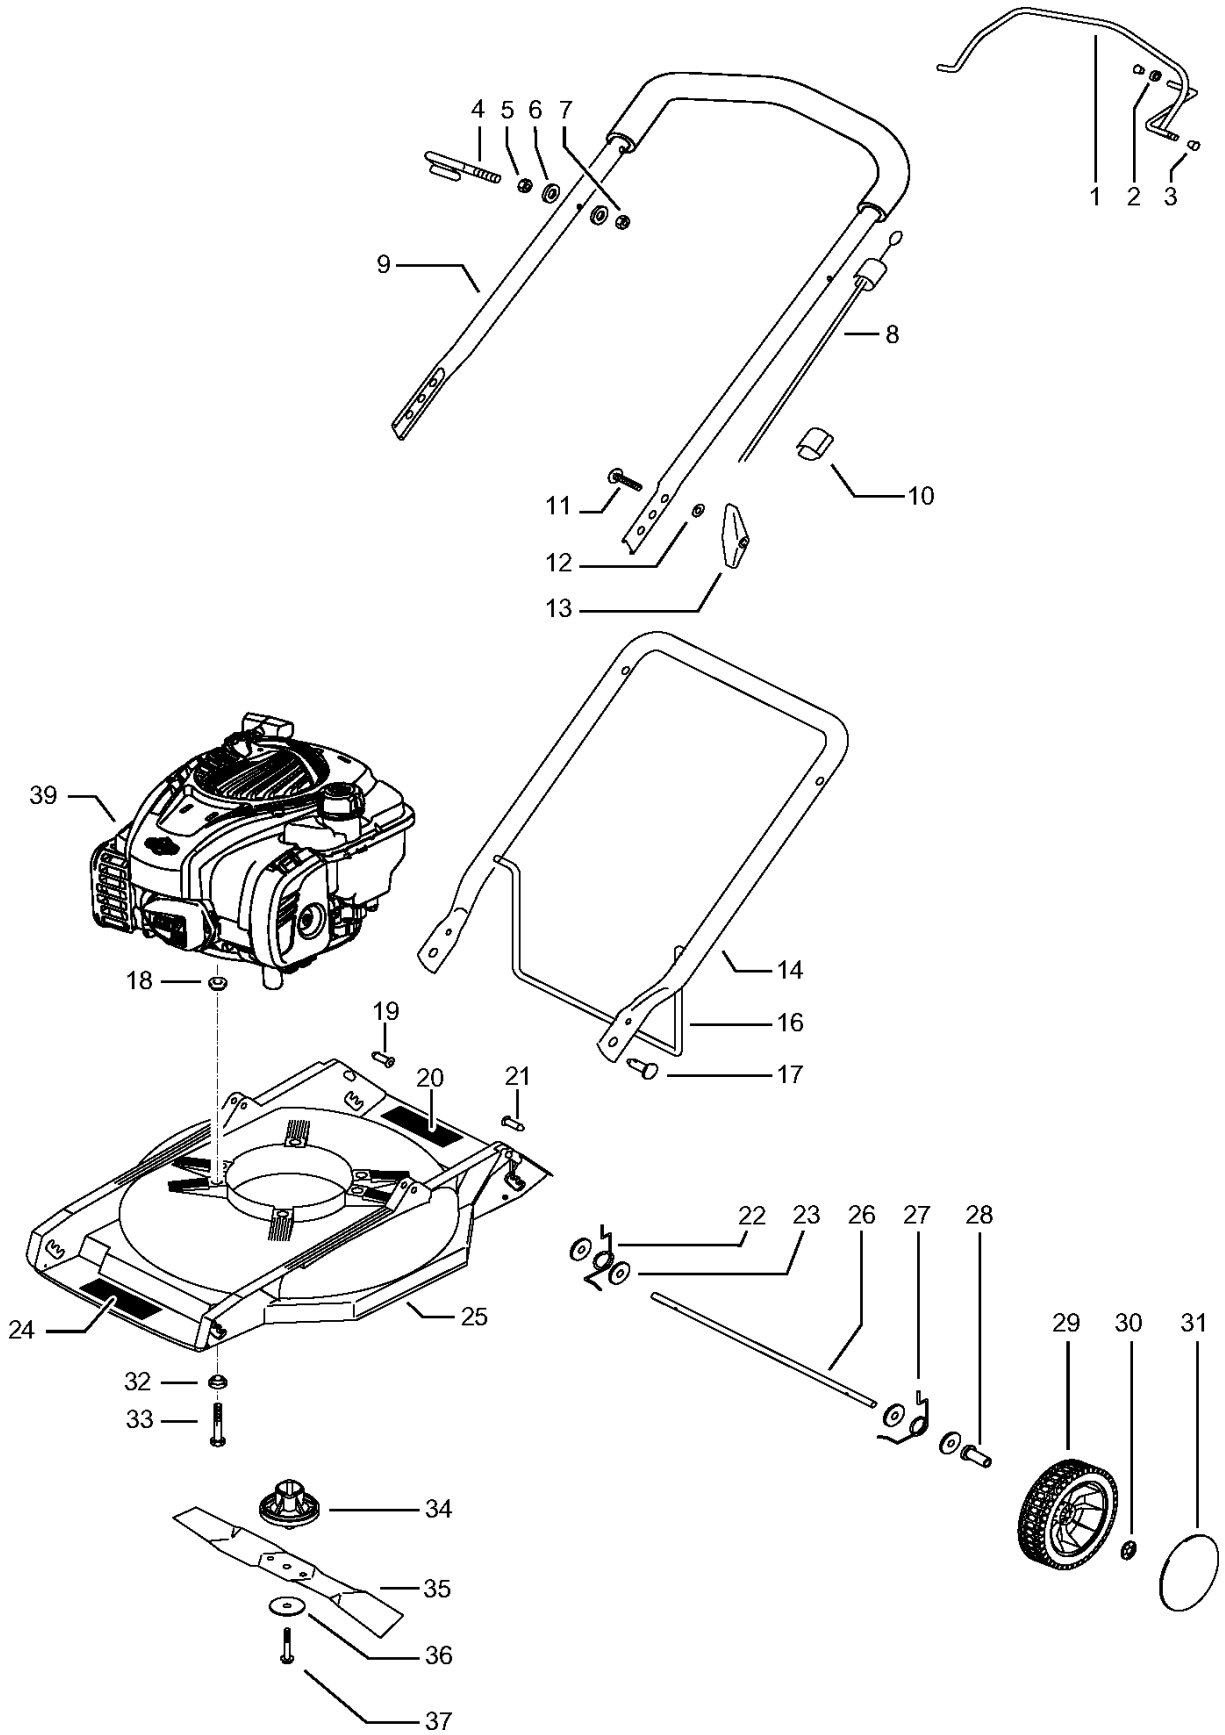

SPARE PARTS LIST

LAWN MOWERS: CONSUMER
WALK-BEHINDS

LM 2146 M, 96725760101, 2018-04

PRODUCT COMPLETE

LM 2146 M, 96725760101, 2018-04

Ref	Part No	Description	Remark	QTY KIT
1	511 90 75-82	LOOP	bail	1
2	514 92 75-00	SPACER		1
3	514 64 76-00	KNOB		2
4	531 20 51-69	PIN RETAINING SCREW		1
5	531 20 71-65	NUT	M6	1
6	514 02 66-00	WASHER		2
7	514 71 80-00	NUT	M6	1
8	513 10 68-00	CABLE		1
9	512 80 41-09	HANDLE	upper	1
10	593 12 96-01	CABLE HOLDER		2
11	514 99 45-01	BOLT		2
12	514 02 66-03	WASHER		2
13	512 79 31-67	WING NUT	M8	2
14	516 44 34-09	HANDLE	lower	1
16	512 80 82-00	HANDLE	up stop	1
17	578 29 25-01	PIVOT PIN		2
18	510 77 00-00	BUSH DECK INSULATOR		3
19	578 29 26-01	INSERT	up stop rh	1
20	579 73 39-01	DECAL	warning	1
21	578 29 26-02	INSERT	up stop lh	1
22	513 10 45-00	SPRING	r/h	2
23	583 94 38-01	WASHER		8
24	531 21 29-34	DECAL	Jonsered logo	1
25	510 69 40-82	DECK		1
26	513 10 28-00	SHAFT		2
27	513 10 45-01	SPRING	l/h	2
28	513 90 60-00	BUSHING		4
29	512 82 83-00	WHEEL		4
30	514 90 31-00	STARLOCK		4
31	512 75 30-83	HUB		4
32	513 10 26-00	SPACING SLEEVE		3
33	514 91 67-02	BOLT	shanked	3
34	512 79 42-00	ADAPTER		1
35	583 97 40-10	BLADE		1
36	515 79 60-01	WASHER		1
37	584 81 23-01	SCREW		1
39	N/A	TBD	engine, Briggs & Stratton, model number 08P5020022H1	1