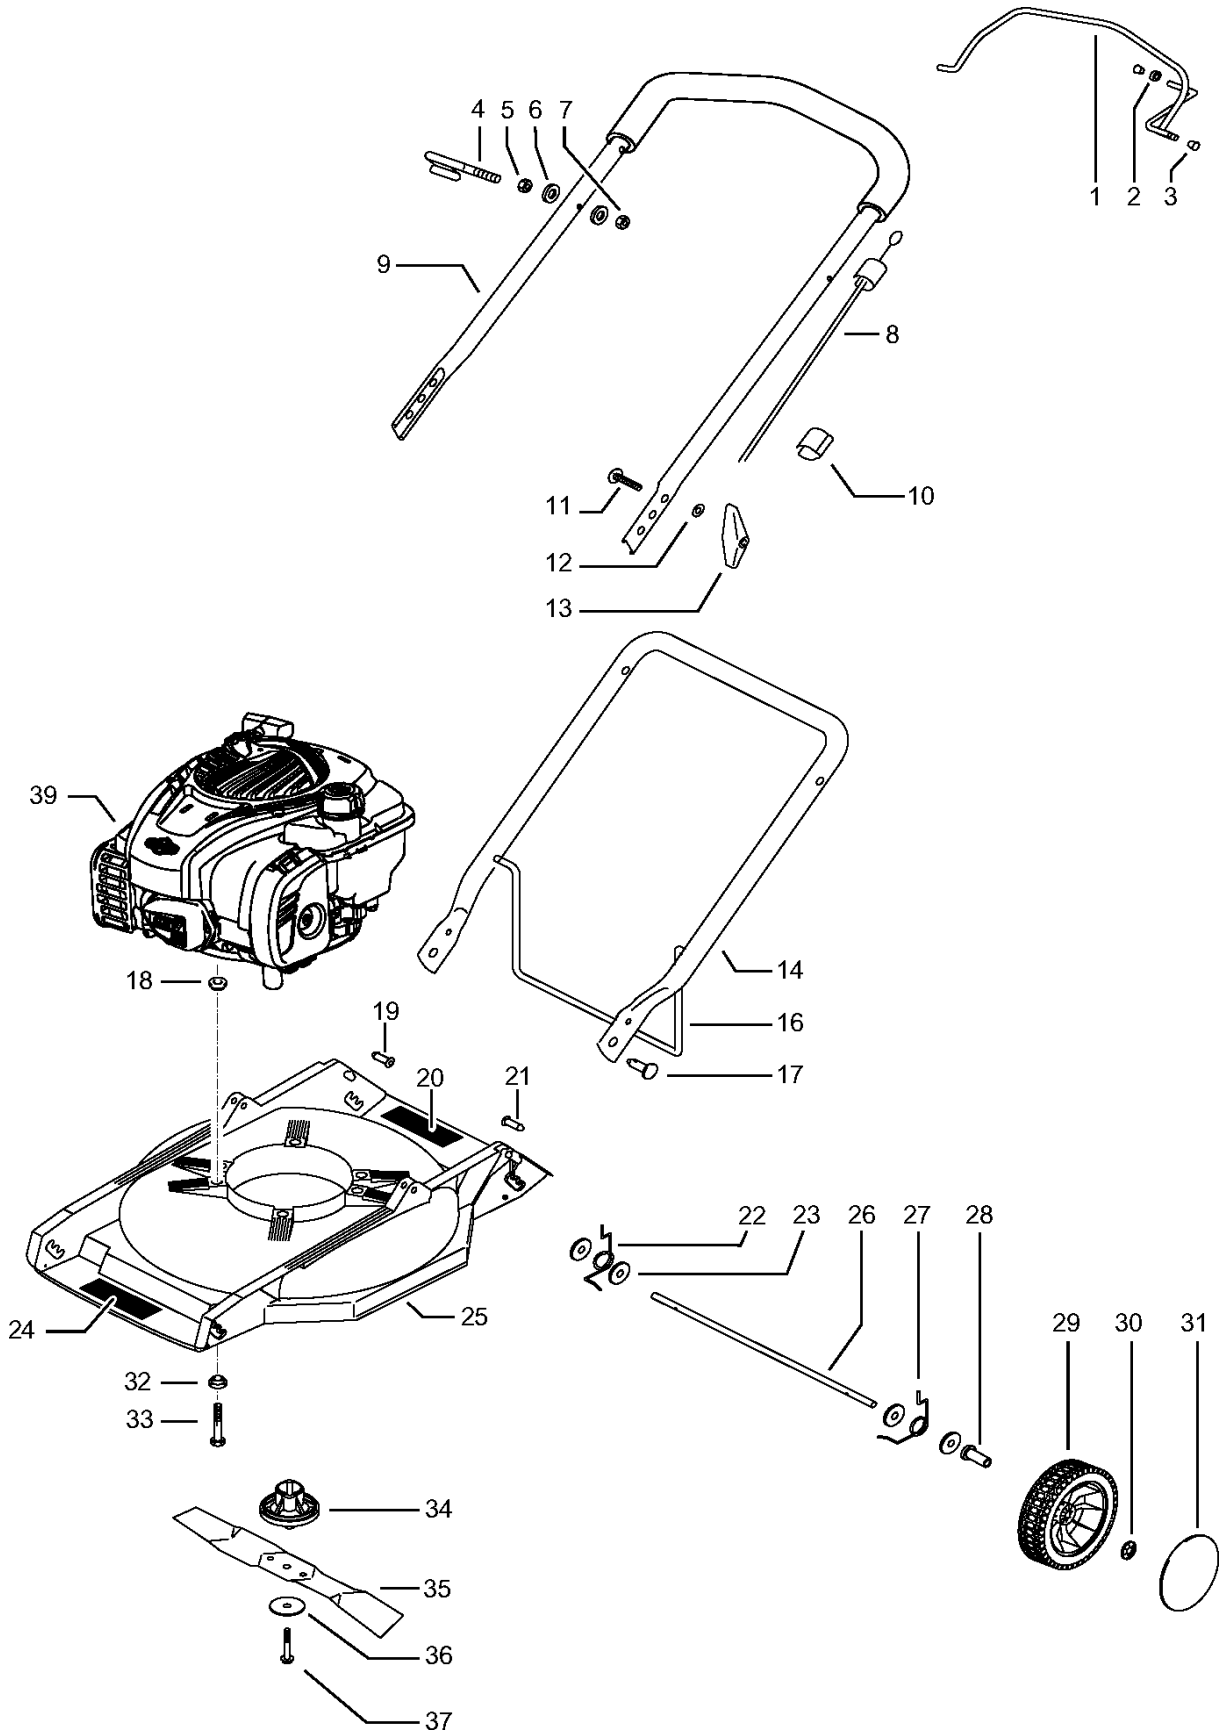

SPARE PARTS LIST

LAWN MOWERS: CONSUMER
WALK-BEHINDS

LM 2146 M, 96725760102, 2019-02

PRODUCT COMPLETE

LM 2146 M, 96725760102, 2019-02

Ref	Part No	Description	Remark	QTY KIT
1	511 90 75-82	LOOP	bail	1
2	514 92 75-00	SPACER		1
3	514 64 76-00	KNOB		2
4	531 20 51-69	PIN RETAINING SCREW		1
5	531 20 71-65	NUT	M6	1
6	514 02 66-00	WASHER		2
7	732 25 16-01	HEXAGON LOCKING NUT	M6	1
8	513 10 68-00	CABLE		1
9	512 80 41-09	HANDLE	upper	1
10	593 12 96-01	CABLE HOLDER		2
11	514 99 45-01	BOLT		2
12	514 02 66-03	WASHER		2
13	512 79 31-67	WING NUT	M8	2
14	516 44 34-09	HANDLE	lower	1
16	512 80 82-00	HANDLE	up stop	1
17	578 29 25-01	PIVOT PIN		2
18	510 77 00-00	BUSH DECK INSULATOR		3
19	578 29 26-01	INSERT		1
20	579 73 39-01	DECAL	warning	1
21	578 29 26-02	INSERT		1
22	513 10 45-00	SPRING	r/h	2
23	583 94 38-01	WASHER		8
24	587 67 54-02	DECAL	Jonsered logo	1
25	510 69 40-82	DECK		1
26	513 10 28-00	SHAFT		2
27	513 10 45-01	SPRING	l/h	2
28	513 90 60-00	BUSHING		4
29	512 82 83-00	WHEEL		4
30	514 90 31-00	STARLOCK		4
31	512 75 30-83	HUB		4
32	513 10 26-00	SPACING SLEEVE		3
33	514 91 67-02	BOLT		3
34	512 79 42-00	ADAPTER		1
35	583 97 40-10	BLADE		1
36	515 79 60-01	WASHER		1
37	584 81 23-01	SCREW		1
39	N/A	TBD	engine, Briggs & Stratton, model number 08P5020022H5	1