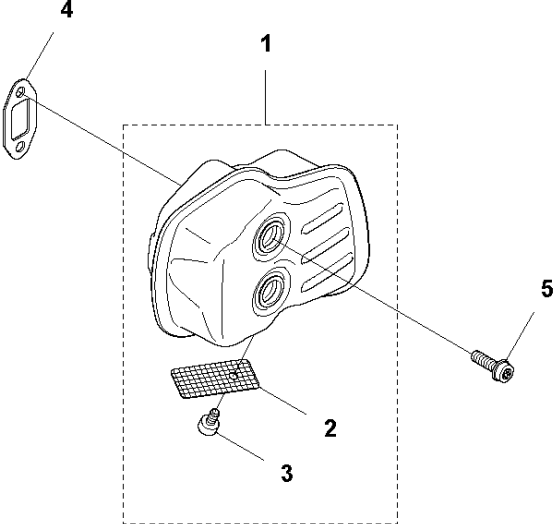

F HT2223T
MUFFLER

MUFFLER

HT2223 T

Ref	Part No	Description	Remark	QTY	KIT
1	523 03 26-01	MUFFLER ASSY		1	
2	525 74 16-01	SPARK ARRESTER		1	1
3	504 08 79-01	SCREW ITXSCM		1	1
4	522 99 73-01	GASKET		1	
5	525 75 51-01	SCREW ITXSCFM		2