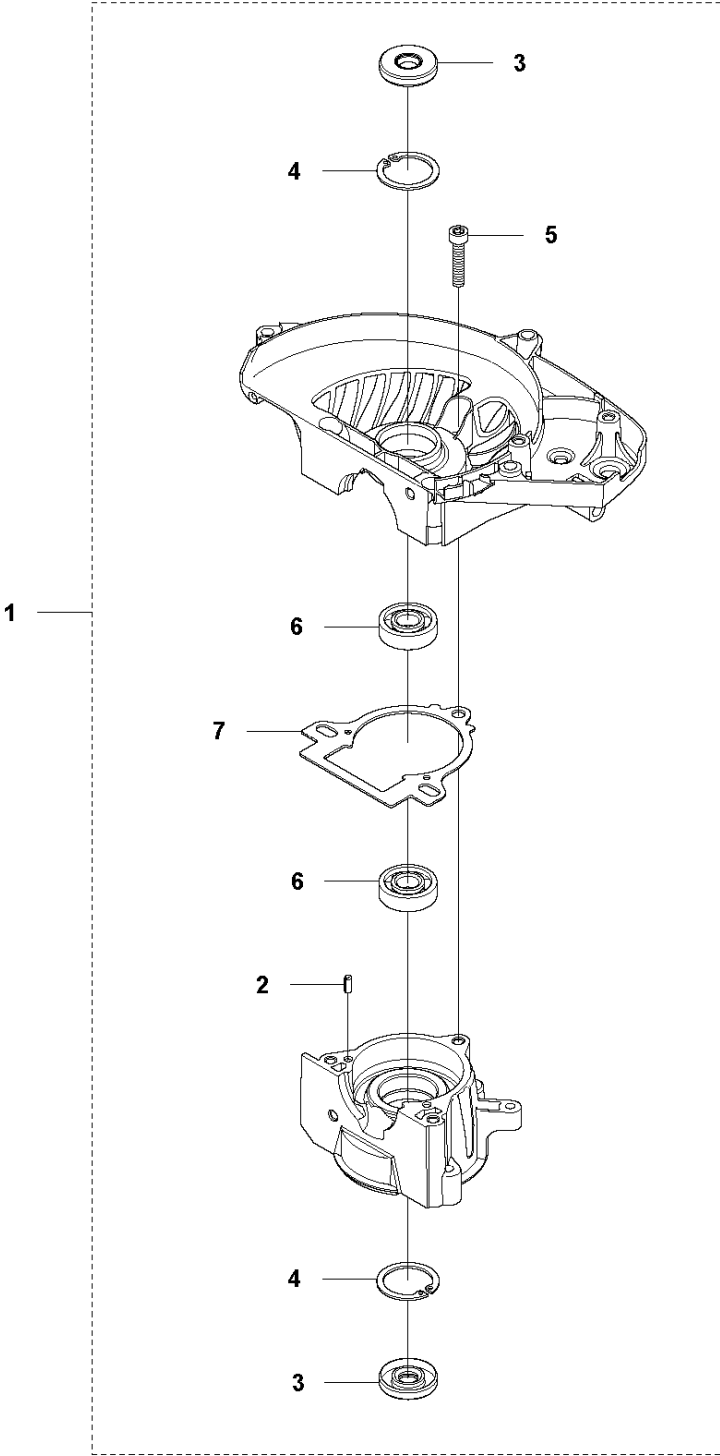

SPARE PARTS LIST

HEDGE TRIMMERS

HT2223 T

A HT2223T
STARTER

STARTER

HT2223 T

Ref	Part No	Description	Remark	QTY	KIT
1	576 63 79-01	STARTER ASSY		1	
2	575 59 99-01	STARTER HANDLE		1	1
3	576 63 80-01	STARTER HOUSING		1	1
4	575 89 64-01	SPRING		1	1
5	574 28 69-02	STARTER CORD		1	1
6	523 01 07-01	STARTER PULLEY		1	1
7	523 01 10-01	SPRING		1	1
8	523 01 12-01	DRIVER		1	1
9	577 22 61-03	SCREW ITXSCT		1	1
10	504 08 80-01	SCREW ITXSCM		4	
11	578 90 96-02	DECAL		1	

C HT2223T
CARBURETOR & AIRFILTER

CARBURETOR & AIR FILTER

HT2223 T

Ref	Part No	Description	Remark	QTY	KIT
1	576 64 56-01	DECAL		1	
2	537 21 32-02	KNOB		1	
3	576 97 81-01	AIR FILTER COVER		1	
4	523 01 34-01	AIR FILTER		1	
5	573 92 58-02	SCREW ITXSCFT		2	
6	523 01 25-01	CHOKE		1	
7	523 01 27-02	FILTER HOLDER ASSY		1	
8	544 10 58-02	TUBULAR RIVET		2	7
9	544 10 58-03	TUBULAR RIVET		1	7
10	731 23 14-01	HEXAGON NUT		1	7
11	523 01 24-01	CARBURETTOR		1	
12	525 54 85-01	GASKET		1	
13	574 44 40-02	SCREW ITXSCT		2	
14	576 27 75-02	BRACKET		1	
15	525 76 09-04	SCREW ITXSCM		4	
16	525 74 17-02	MANIFOLD		1	
17	522 91 13-01	TUBULAR RIVET		4	16
18	522 91 85-01	GASKET		1	
19	588 98 60-01	KIT		1	

G HT2223T
CYLINDER & PISTON

CYLINDER PISTON

HT2223 T

Ref	Part No	Description	Remark	QTY	KIT
1	577 38 03-01	CYLINDER		1	
2	510 22 36-02	PISTON ASSY		1	1
3	737 44 08-00	CIRCLIP		2	1,2
4	525 57 77-01	WASHER		2	1,2
5	505 15 58-01	PISTON RING		1	1,2
6	575 50 49-01	NEEDLE BEARING		1	1,2
7	525 82 50-01	SCREW ITXSCM		2	
8	525 52 21-01	GASKET		1	
9	523 01 35-01	HEAT DEFLECTOR		1	

H HT2223T
CRANKCASE

CRANKCASE

HT2223 T

Ref	Part No	Description	Remark	QTY	KIT
1	577 66 99-01	CRANKCASE		1	
2	525 86 38-01	PIN		2	1
3	525 63 73-01	SEALING RING		2	1
4	735 31 27-10	CIRCLIP		2	1
5	525 82 50-01	SCREW ITXSCM		3	1
6	525 72 84-01	BALL BEARING		2	1
7	525 52 19-01	GASKET		1	1